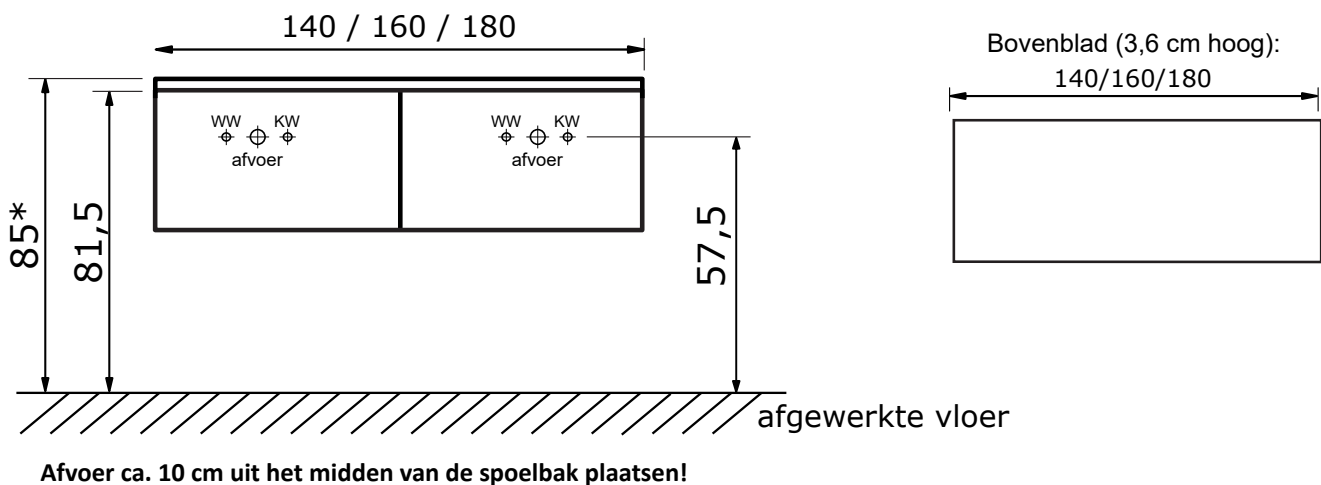

Matrix 40 cm hoog met bovenblad

Matrix 60, 70, 80, 90, 100 en 120 cm (één lade) met bovenblad (t.b.v. 1 waskom):

Matrix 120 cm (één lade) met bovenblad (t.b.v. 2 waskommen):

Matrix 140, 160 en 180 cm (twee laden) met bovenblad (t.b.v. 2 waskommen):

* De hoogte van 85 cm (bovenkant bovenblad) is uiteraard afhankelijk van de persoonlijke wensen van de gebruiker. U bent vrij om het geheel bv. 5 cm lager te hangen. Plaatst u dan het warm water, koud water en de afvoer ook 5 cm lager.

Let op:

- De hoogte van 85 cm (bovenkant bovenblad) is indicatief. Bij deze tekeningen is uitgegaan van een waskom met een hoogte van ca. 14 cm. Indien u een hogere of lagere waskom heeft, dan dient u deze hoogte ook naar rato aan te passen, zodat u op een totale hoogte (inclusief waskom) komt van ca. 99 cm. Indien u de hoogte van het meubel aanpast, past u dan ook de hoogtematen van de aan- en afvoer evenredig aan.