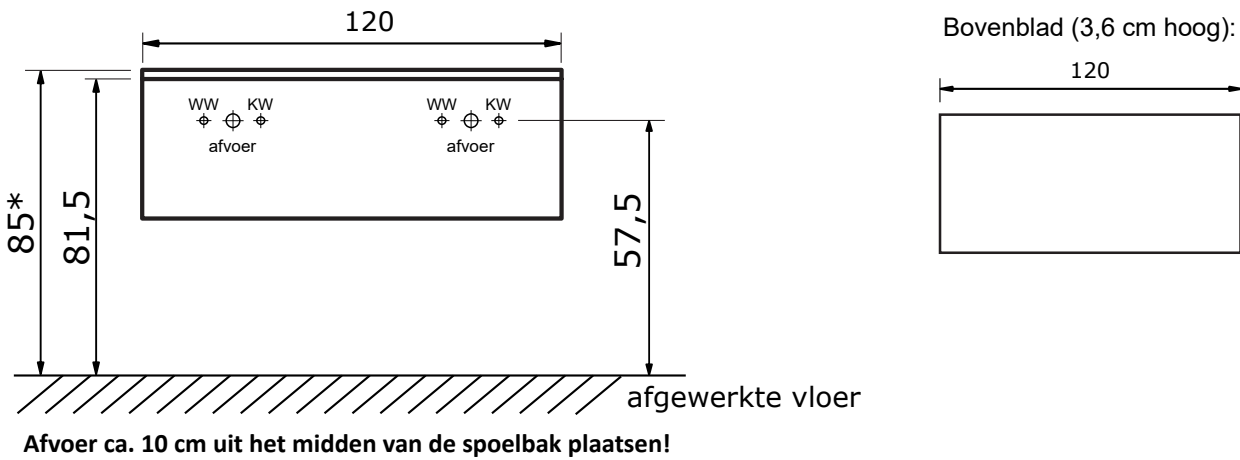

Matrix 40 cm hoog met bovenblad

Matrix 60, 70, 80, 90, 100 en 120 cm (één lade) met bovenblad (t.b.v. 1 waskom):

Matrix 120 cm (één lade) met bovenblad (t.b.v. 2 waskommen):

Matrix 140, 160 en 180 cm (twee laden) met bovenblad (t.b.v. 2 waskommen):

* De hoogte van 85 cm (bovenkant bovenblad) is uiteraard afhankelijk van de persoonlijke wensen van de gebruiker. U bent vrij om het geheel bv. 5 cm lager te hangen. Plaatst u dan het warm water, koud water en de afvoer ook 5 cm lager.

Let op:

- De hoogte van 85 cm (bovenkant bovenblad) is indicatief. Bij deze tekeningen is uitgegaan van een waskom met een hoogte van ca. 14 cm. Indien u een hogere of lagere waskom heeft, dan dient u deze hoogte ook naar rato aan te passen, zodat u op een totale hoogte (inclusief waskom) komt van ca. 99 cm. Indien u de hoogte van het meubel aanpast, past u dan ook de hoogtematen van de aan- en afvoer evenredig aan.