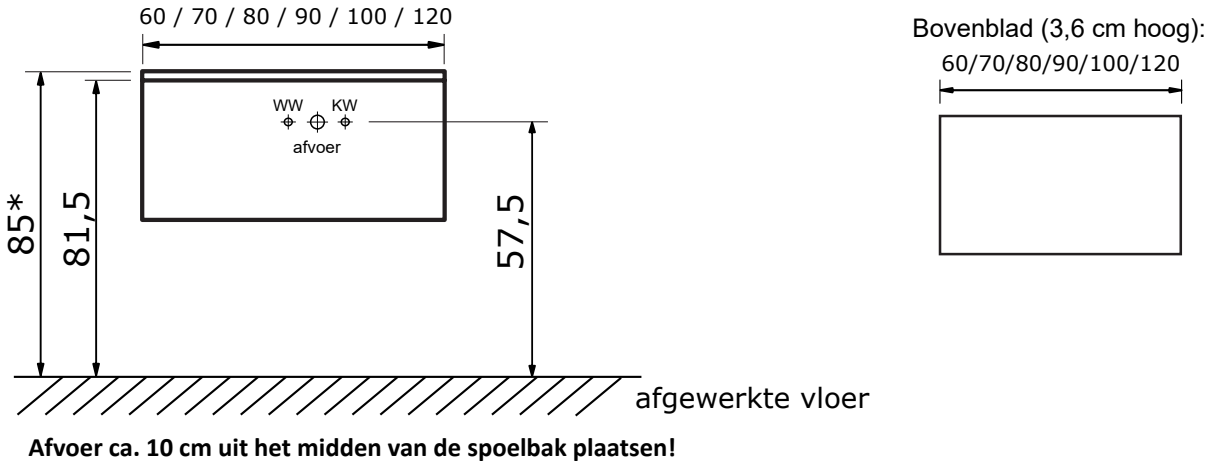

Matrix 40 cm hoog met bovenblad

Matrix 60, 70, 80, 90, 100 en 120 cm (één lade) met bovenblad (t.b.v. 1 waskom):

Matrix 120 cm (één lade) met bovenblad (t.b.v. 2 waskommen):

Matrix 140, 160 en 180 cm (twee laden) met bovenblad (t.b.v. 2 waskommen):

* De hoogte van 85 cm (bovenkant bovenblad) is uiteraard afhankelijk van de persoonlijke wensen van de gebruiker. U bent vrij om het geheel bv. 5 cm lager te hangen. Plaatst u dan het warm water, koud water en de afvoer ook 5 cm lager.

Let op:

- De hoogte van 85 cm (bovenkant bovenblad) is indicatief. Bij deze tekeningen is uitgegaan van een waskom met een hoogte van ca. 14 cm. Indien u een hogere of lagere waskom heeft, dan dient u deze hoogte ook naar rato aan te passen, zodat u op een totale hoogte (inclusief waskom) komt van ca. 99 cm. Indien u de hoogte van het meubel aanpast, past u dan ook de hoogtematen van de aan- en afvoer evenredig aan.