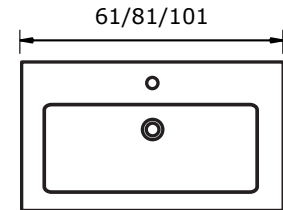

## Matrix 40 cm hoog met keramische wastafel Djazz 2.0

### Matrix 60, 80 en 100 cm (één lade) met keramische wastafel Djazz 2.0:

Keramische wastafel Djazz 2.0 (4 cm hoog):

\* Let op: maat keramische wastafel kan afwijken

### Matrix 100 en 120 cm (één lade) met keramische wastafel Djazz 2.0 met 2 kraangaten (enkele wasbak):

Keramische wastafel Djazz 2.0 (4 cm hoog):

\* Let op: maat keramische wastafel kan afwijken

### Matrix 120 cm (twee laden) met keramische wastafel Djazz 2.0 met 2 kraangaten (dubbele wasbak):

Keramische wastafel Djazz 2.0 (4 cm hoog):

\* Let op: maat keramische wastafel kan afwijken

\* De hoogte van 90 cm (bovenkant wastafel) is uiteraard afhankelijk van de persoonlijke wensen van de gebruiker. U bent vrij om het geheel bv. 5 cm lager te hangen. Plaatst u dan het warm water, koud water en de afvoer ook 5 cm lager.