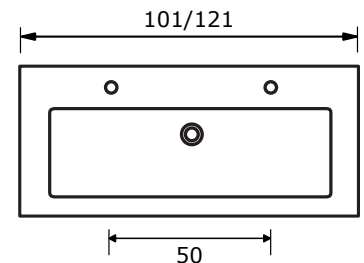

## Matrix 40 cm hoog met keramische wastafel Djazz 2.0

### Matrix 60, 80 en 100 cm (één lade) met keramische wastafel Djazz 2.0:

Keramische wastafel Djazz 2.0 (4 cm hoog):

\* Let op: maat keramische wastafel kan afwijken

### Matrix 100 en 120 cm (één lade) met keramische wastafel Djazz 2.0 met 2 kraangaten (enkele wasbak):

Keramische wastafel Djazz 2.0 (4 cm hoog):

\* Let op: maat keramische wastafel kan afwijken

### Matrix 120 cm (twee laden) met keramische wastafel Djazz 2.0 met 2 kraangaten (dubbele wasbak):

Keramische wastafel Djazz 2.0 (4 cm hoog):

\* Let op: maat keramische wastafel kan afwijken

\* De hoogte van 90 cm (bovenkant wastafel) is uiteraard afhankelijk van de persoonlijke wensen van de gebruiker. U bent vrij om het geheel bv. 5 cm lager te hangen. Plaatst u dan het warm water, koud water en de afvoer ook 5 cm lager.