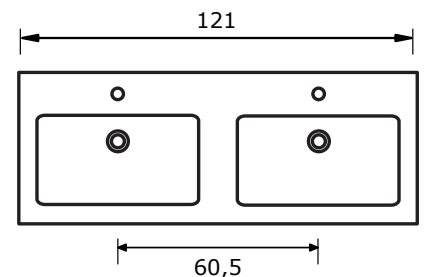

## Matrix 40 cm hoog met keramische wastafel Djazz 2.0

### Matrix 60, 80 en 100 cm (één lade) met keramische wastafel Djazz 2.0:

Keramische wastafel Djazz 2.0 (4 cm hoog):

\* Let op: maat keramische wastafel kan afwijken

### Matrix 100 en 120 cm (één lade) met keramische wastafel Djazz 2.0 met 2 kraangaten (enkele wasbak):

Keramische wastafel Djazz 2.0 (4 cm hoog):

\* Let op: maat keramische wastafel kan afwijken

### Matrix 120 cm (twee laden) met keramische wastafel Djazz 2.0 met 2 kraangaten (dubbele wasbak):

Keramische wastafel Djazz 2.0 (4 cm hoog):

\* Let op: maat keramische wastafel kan afwijken

\* De hoogte van 90 cm (bovenkant wastafel) is uiteraard afhankelijk van de persoonlijke wensen van de gebruiker. U bent vrij om het geheel bv. 5 cm lager te hangen. Plaatst u dan het warm water, koud water en de afvoer ook 5 cm lager.