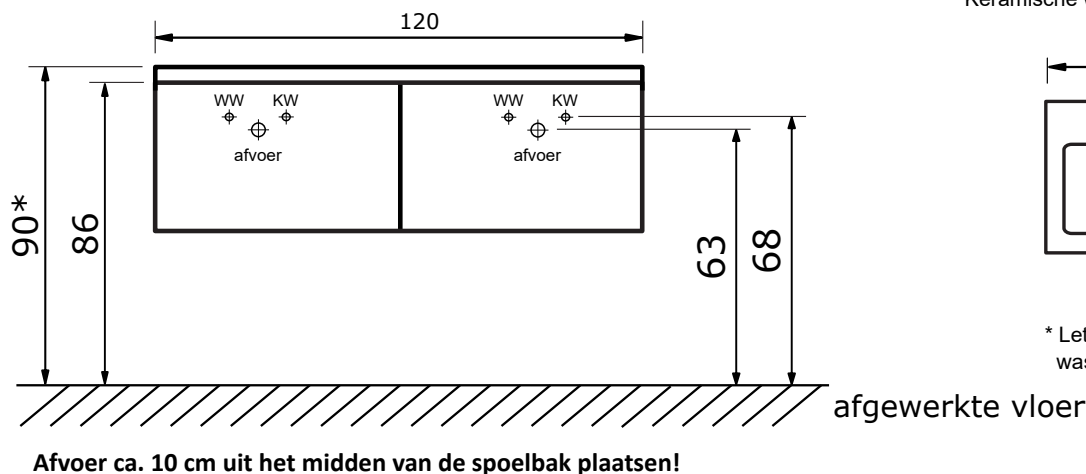

### Matrix 60, 80 en 100 cm (één lade) met keramische wastafel Djazz 2.0:

Keramische wastafel Djazz 2.0 (4 cm hoog):

\* Let op: maat keramische wastafel kan afwijken

### Matrix 100 en 120 cm (één lade) met keramische wastafel Djazz 2.0 met 2 kraangaten (enkele wasbak):

Keramische wastafel Djazz 2.0 (4 cm hoog):

\* Let op: maat keramische wastafel kan afwijken

### Matrix 120 cm (twee laden) met keramische wastafel Djazz 2.0 met 2 kraangaten (dubbele wasbak):

Keramische wastafel Djazz 2.0 (4 cm hoog):

\* Let op: maat keramische wastafel kan afwijken

\* De hoogte van 90 cm (bovenkant wastafel) is uiteraard afhankelijk van de persoonlijke wensen van de gebruiker. U bent vrij om het geheel bv. 5 cm lager te hangen. Plaatst u dan het warm water, koud water en de afvoer ook 5 cm lager.