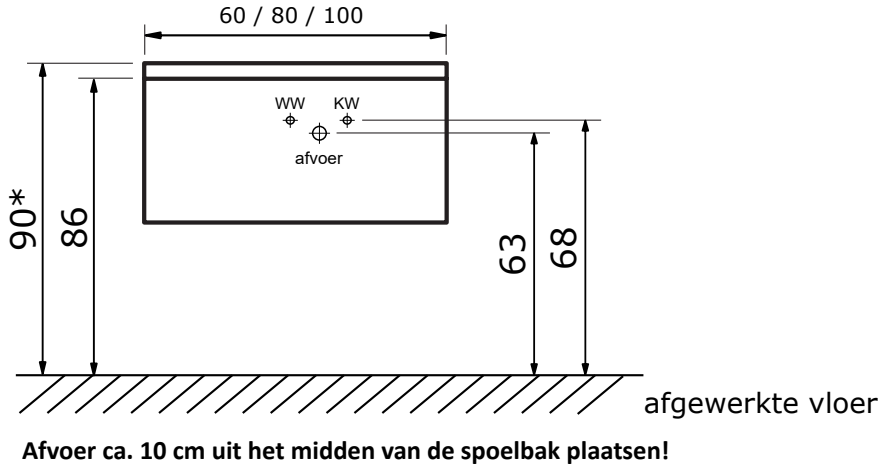

## Matrix 40 cm hoog met keramische wastafel Djazz 2.0

### Matrix 60, 80 en 100 cm (één lade) met keramische wastafel Djazz 2.0:

Keramische wastafel Djazz 2.0 (4 cm hoog):

\* Let op: maat keramische wastafel kan afwijken

### Matrix 100 en 120 cm (één lade) met keramische wastafel Djazz 2.0 met 2 kraangaten (enkele wasbak):

Keramische wastafel Djazz 2.0 (4 cm hoog):

\* Let op: maat keramische wastafel kan afwijken

### Matrix 120 cm (twee laden) met keramische wastafel Djazz 2.0 met 2 kraangaten (dubbele wasbak):

Keramische wastafel Djazz 2.0 (4 cm hoog):

\* Let op: maat keramische wastafel kan afwijken

\* De hoogte van 90 cm (bovenkant wastafel) is uiteraard afhankelijk van de persoonlijke wensen van de gebruiker. U bent vrij om het geheel bv. 5 cm lager te hangen. Plaatst u dan het warm water, koud water en de afvoer ook 5 cm lager.