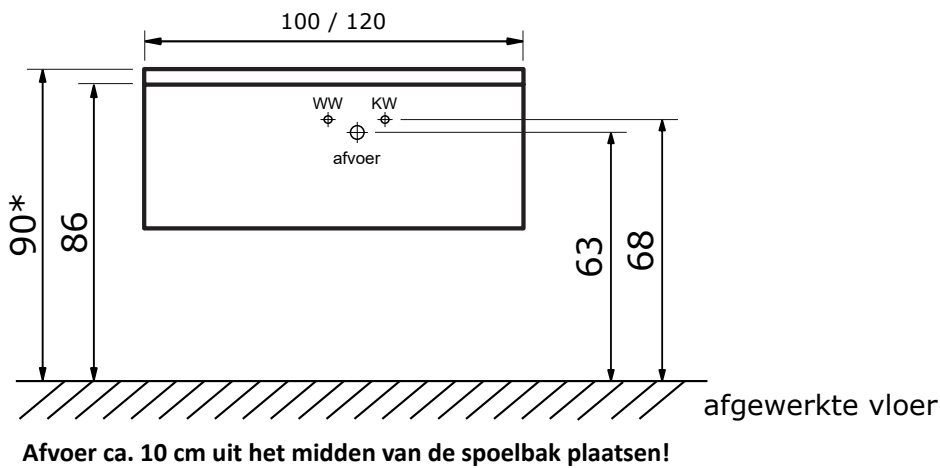

## Matrix 40 cm hoog met keramische wastafel Djazz 2.0

### Matrix 60, 80 en 100 cm (één lade) met keramische wastafel Djazz 2.0:

Keramische wastafel Djazz 2.0 (4 cm hoog):

\* Let op: maat keramische wastafel kan afwijken

### Matrix 100 en 120 cm (één lade) met keramische wastafel Djazz 2.0 met 2 kraangaten (enkele wasbak):

Keramische wastafel Djazz 2.0 (4 cm hoog):

\* Let op: maat keramische wastafel kan afwijken

### Matrix 120 cm (twee laden) met keramische wastafel Djazz 2.0 met 2 kraangaten (dubbele wasbak):

Keramische wastafel Djazz 2.0 (4 cm hoog):

\* Let op: maat keramische wastafel kan afwijken

\* De hoogte van 90 cm (bovenkant wastafel) is uiteraard afhankelijk van de persoonlijke wensen van de gebruiker. U bent vrij om het geheel bv. 5 cm lager te hangen. Plaatst u dan het warm water, koud water en de afvoer ook 5 cm lager.