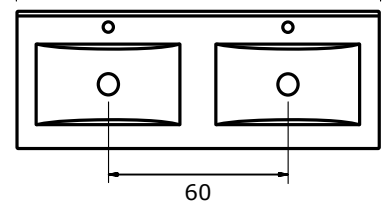

## Matrix 40 cm hoog met keramische wastafel Enjoy

### Matrix 60, 70, 80, 90, 100 en 120 cm (één lade) met keramische wastafel Enjoy:

Keramische wastafel Enjoy (1,8 cm hoog):

61/71/81/91/101/121

\* Let op: maat keramische wastafel kan afwijken

### Matrix 120 cm (twee laden) met keramische wastafel Enjoy met 2 kraangaten (dubbele wasbak):

Keramische wastafel Enjoy (1,8 cm hoog):

121

\* Let op: maat keramische wastafel kan afwijken

\* De hoogte van 90 cm (bovenkant wastafel) is uiteraard afhankelijk van de persoonlijke wensen van de gebruiker. U bent vrij om het geheel bv. 5 cm lager te hangen. Plaatst u dan het warm water, koud water en de afvoer ook 5 cm lager.

Voor keramische producten geldt een maattolerantie van ca. 6 mm. Keramisch sanitair wordt gemaakt van een natuurlijk product en er kunnen derhalve na het bakproces oneffenheden zichtbaar zijn.