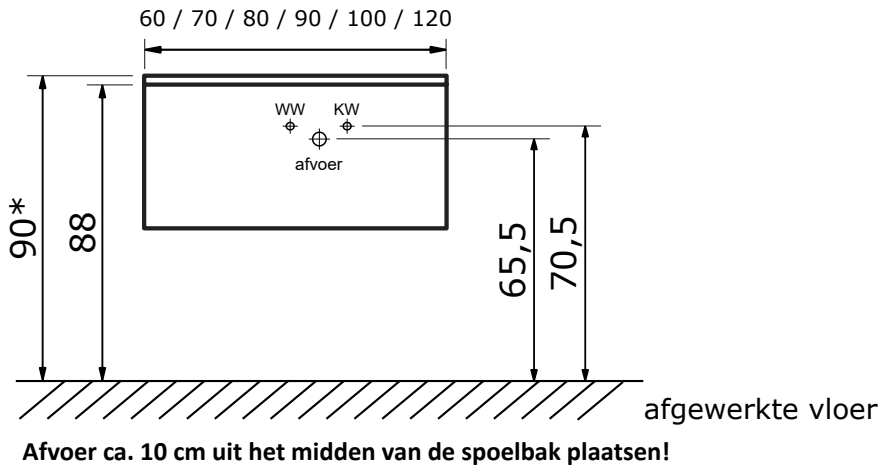

## Matrix 40 cm hoog met keramische wastafel Enjoy

### Matrix 60, 70, 80, 90, 100 en 120 cm (één lade) met keramische wastafel Enjoy:

Keramische wastafel Enjoy (1,8 cm hoog):

61/71/81/91/101/121

\* Let op: maat keramische wastafel kan afwijken

### Matrix 120 cm (twee laden) met keramische wastafel Enjoy met 2 kraangaten (dubbele wasbak):

Keramische wastafel Enjoy (1,8 cm hoog):

121

\* Let op: maat keramische wastafel kan afwijken

\* De hoogte van 90 cm (bovenkant wastafel) is uiteraard afhankelijk van de persoonlijke wensen van de gebruiker. U bent vrij om het geheel bv. 5 cm lager te hangen. Plaatst u dan het warm water, koud water en de afvoer ook 5 cm lager.

Voor keramische producten geldt een maattolerantie van ca. 6 mm. Keramisch sanitair wordt gemaakt van een natuurlijk product en er kunnen derhalve na het bakproces oneffenheden zichtbaar zijn.