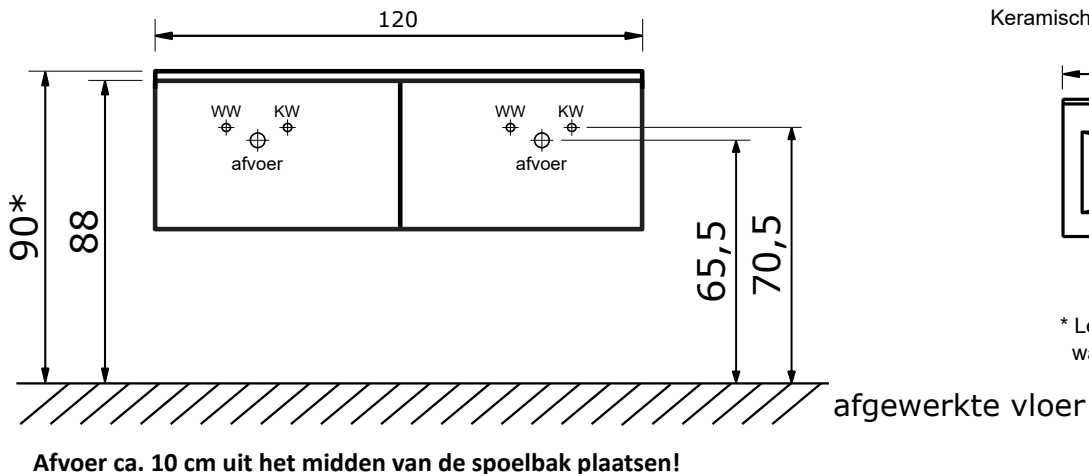

## Matrix 40 cm hoog met keramische wastafel Enjoy

### Matrix 60, 70, 80, 90, 100 en 120 cm (één lade) met keramische wastafel Enjoy:

Keramische wastafel Enjoy (1,8 cm hoog):

61/71/81/91/101/121

\* Let op: maat keramische wastafel kan afwijken

### Matrix 120 cm (twee laden) met keramische wastafel Enjoy met 2 kraangaten (dubbele wasbak):

Keramische wastafel Enjoy (1,8 cm hoog):

121

\* Let op: maat keramische wastafel kan afwijken

\* De hoogte van 90 cm (bovenkant wastafel) is uiteraard afhankelijk van de persoonlijke wensen van de gebruiker. U bent vrij om het geheel bv. 5 cm lager te hangen. Plaatst u dan het warm water, koud water en de afvoer ook 5 cm lager.

Voor keramische producten geldt een maattolerantie van ca. 6 mm. Keramisch sanitair wordt gemaakt van een natuurlijk product en er kunnen derhalve na het bakproces oneffenheden zichtbaar zijn.