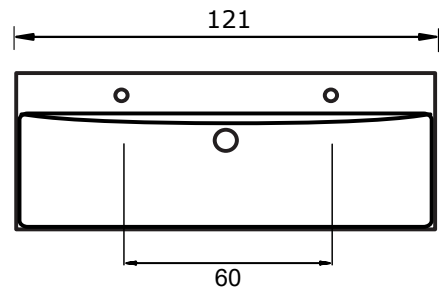

Matrix 40 cm hoog met keramische wastafel Just

Matrix 40 60, 80 en 100 cm (één lade) met keramische wastafel Just:

Keramische wastafel Just (7,5 cm hoog):

* Let op: maat keramische wastafel kan afwijken

Matrix 40 120 cm (één lade) met keramische wastafel Just met 2 kraangaten (enkele wasbak):

Keramische wastafel Just (7,5 cm hoog):

* Let op: maat keramische wastafel kan afwijken

* De hoogte van 90 cm (bovenkant wastafel) is uiteraard afhankelijk van de persoonlijke wensen van de gebruiker. U bent vrij om het geheel bv. 5 cm lager te hangen. Plaast u dan het warm water, koud water en de afvoer ook 5 cm lager.

Voor keramische producten geldt een maattolerantie van ca. 6 mm. Keramisch sanitair wordt gemaakt van een natuurlijk product en er kunnen derhalve na het bakproces oneffenheden zichtbaar zijn.