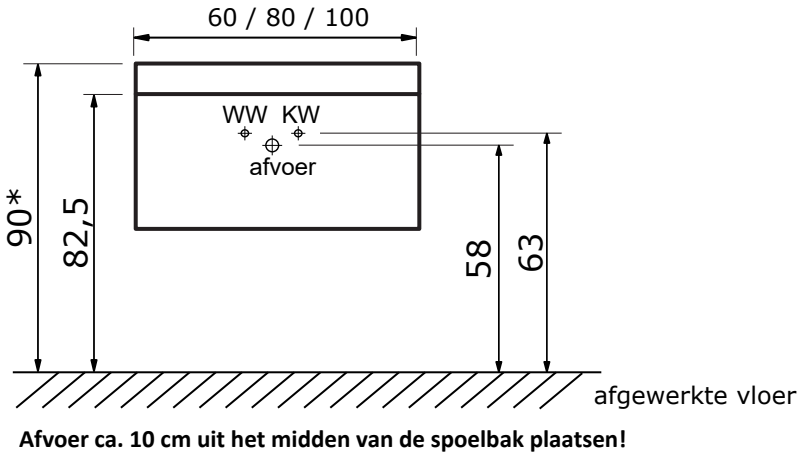

Matrix 40 cm hoog met keramische wastafel Just

Matrix 40 60, 80 en 100 cm (één lade) met keramische wastafel Just:

Keramische wastafel Just (7,5 cm hoog):

* Let op: maat keramische wastafel kan afwijken

Matrix 40 120 cm (één lade) met keramische wastafel Just met 2 kraangaten (enkele wasbak):

Keramische wastafel Just (7,5 cm hoog):

* Let op: maat keramische wastafel kan afwijken

* De hoogte van 90 cm (bovenkant wastafel) is uiteraard afhankelijk van de persoonlijke wensen van de gebruiker. U bent vrij om het geheel bv. 5 cm lager te hangen. Plaast u dan het warm water, koud water en de afvoer ook 5 cm lager.

Voor keramische producten geldt een maattolerantie van ca. 6 mm. Keramisch sanitair wordt gemaakt van een natuurlijk product en er kunnen derhalve na het bakproces oneffenheden zichtbaar zijn.