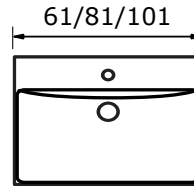

Matrix 40 cm hoog met keramische wastafel Just

Matrix 40 60, 80 en 100 cm (één lade) met keramische wastafel Just:

Keramische wastafel Just (7,5 cm hoog):

* Let op: maat keramische wastafel kan afwijken

Matrix 40 120 cm (één lade) met keramische wastafel Just met 2 kraangaten (enkele wasbak):

Keramische wastafel Just (7,5 cm hoog):

* Let op: maat keramische wastafel kan afwijken

* De hoogte van 90 cm (bovenkant wastafel) is uiteraard afhankelijk van de persoonlijke wensen van de gebruiker. U bent vrij om het geheel bv. 5 cm lager te hangen. Plaast u dan het warm water, koud water en de afvoer ook 5 cm lager.

Voor keramische producten geldt een maattolerantie van ca. 6 mm. Keramisch sanitair wordt gemaakt van een natuurlijk product en er kunnen derhalve na het bakproces oneffenheden zichtbaar zijn.