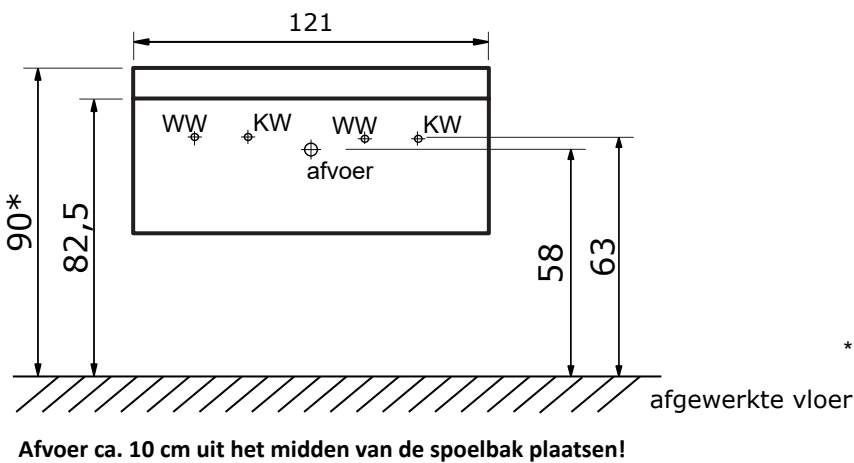

Matrix 40 cm hoog met keramische wastafel Just

Matrix 40 60, 80 en 100 cm (één lade) met keramische wastafel Just:

Keramische wastafel Just (7,5 cm hoog):

* Let op: maat keramische wastafel kan afwijken

Matrix 40 120 cm (één lade) met keramische wastafel Just met 2 kraangaten (enkele wasbak):

Keramische wastafel Just (7,5 cm hoog):

* Let op: maat keramische wastafel kan afwijken

* De hoogte van 90 cm (bovenkant wastafel) is uiteraard afhankelijk van de persoonlijke wensen van de gebruiker. U bent vrij om het geheel bv. 5 cm lager te hangen. Plaast u dan het warm water, koud water en de afvoer ook 5 cm lager.

Voor keramische producten geldt een maattolerantie van ca. 6 mm. Keramisch sanitair wordt gemaakt van een natuurlijk product en er kunnen derhalve na het bakproces oneffenheden zichtbaar zijn.