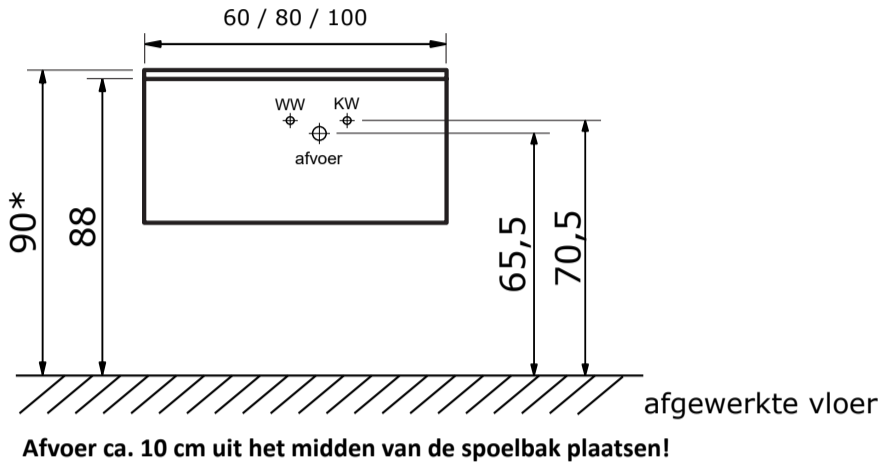

Matrix 40 cm hoog met compact stone wastafel Levante

Matrix 60, 80 en 100 cm (één lade) met compact stone wastafel Levante:

Compact Stone wastafel Levante (2 cm hoog):

Matrix 100 en 120 cm (één lade) met compact stone wastafel Levante met 2 kraangaten (enkele wasbak):

Compact Stone wastafel Levante (2 cm hoog):

Matrix 120 en 140 cm (twee laden) met compact stone wastafel Levante met 2 kraangaten (dubbele wasbak):

Compact Stone wastafel Levante (2 cm hoog):

* De hoogte van 90 cm (bovenkant wastafel) is uiteraard afhankelijk van de persoonlijke wensen van de gebruiker. U bent vrij om het geheel bv. 5 cm lager te hangen. Plaatst u dan het warm water, koud water en de afvoer ook 5 cm lager.