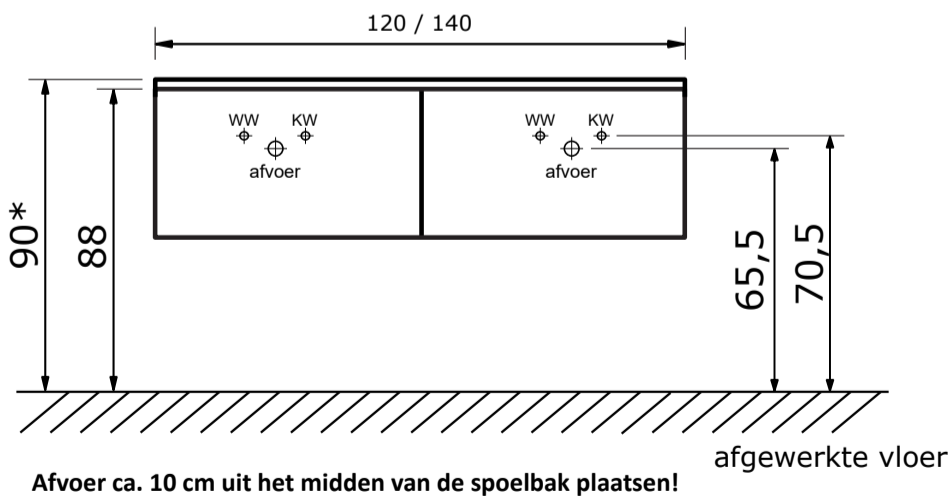

Matrix 40 cm hoog met compact stone wastafel Levante

Matrix 60, 80 en 100 cm (één lade) met compact stone wastafel Levante:

Compact Stone wastafel Levante (2 cm hoog):

Matrix 100 en 120 cm (één lade) met compact stone wastafel Levante met 2 kraangaten (enkele wasbak):

Compact Stone wastafel Levante (2 cm hoog):

Matrix 120 en 140 cm (twee laden) met compact stone wastafel Levante met 2 kraangaten (dubbele wasbak):

Compact Stone wastafel Levante (2 cm hoog):

* De hoogte van 90 cm (bovenkant wastafel) is uiteraard afhankelijk van de persoonlijke wensen van de gebruiker. U bent vrij om het geheel bv. 5 cm lager te hangen. Plaatst u dan het warm water, koud water en de afvoer ook 5 cm lager.