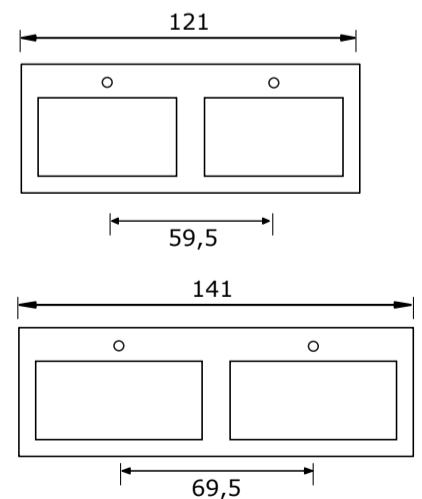

Matrix 40 cm hoog met compact stone wastafel Levante

Matrix 60, 80 en 100 cm (één lade) met compact stone wastafel Levante:

Compact Stone wastafel Levante (2 cm hoog):

Matrix 100 en 120 cm (één lade) met compact stone wastafel Levante met 2 kraangaten (enkele wasbak):

Compact Stone wastafel Levante (2 cm hoog):

Matrix 120 en 140 cm (twee laden) met compact stone wastafel Levante met 2 kraangaten (dubbele wasbak):

Compact Stone wastafel Levante (2 cm hoog):

* De hoogte van 90 cm (bovenkant wastafel) is uiteraard afhankelijk van de persoonlijke wensen van de gebruiker. U bent vrij om het geheel bv. 5 cm lager te hangen. Plaatst u dan het warm water, koud water en de afvoer ook 5 cm lager.