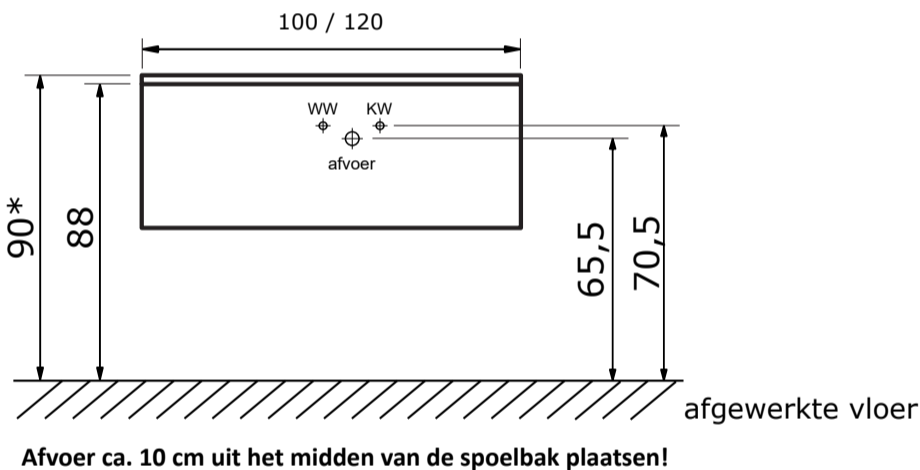

Matrix 40 cm hoog met compact stone wastafel Levante

Matrix 60, 80 en 100 cm (één lade) met compact stone wastafel Levante:

Compact Stone wastafel Levante (2 cm hoog):

Matrix 100 en 120 cm (één lade) met compact stone wastafel Levante met 2 kraangaten (enkele wasbak):

Compact Stone wastafel Levante (2 cm hoog):

Matrix 120 en 140 cm (twee laden) met compact stone wastafel Levante met 2 kraangaten (dubbele wasbak):

Compact Stone wastafel Levante (2 cm hoog):

* De hoogte van 90 cm (bovenkant wastafel) is uiteraard afhankelijk van de persoonlijke wensen van de gebruiker. U bent vrij om het geheel bv. 5 cm lager te hangen. Plaatst u dan het warm water, koud water en de afvoer ook 5 cm lager.