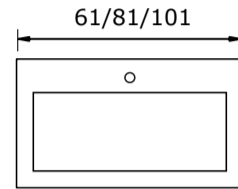

Matrix 40 cm hoog met compact stone wastafel Levante

Matrix 60, 80 en 100 cm (één lade) met compact stone wastafel Levante:

Compact Stone wastafel Levante (2 cm hoog):

Matrix 100 en 120 cm (één lade) met compact stone wastafel Levante met 2 kraangaten (enkele wasbak):

Compact Stone wastafel Levante (2 cm hoog):

Matrix 120 en 140 cm (twee laden) met compact stone wastafel Levante met 2 kraangaten (dubbele wasbak):

Compact Stone wastafel Levante (2 cm hoog):

* De hoogte van 90 cm (bovenkant wastafel) is uiteraard afhankelijk van de persoonlijke wensen van de gebruiker. U bent vrij om het geheel bv. 5 cm lager te hangen. Plaatst u dan het warm water, koud water en de afvoer ook 5 cm lager.