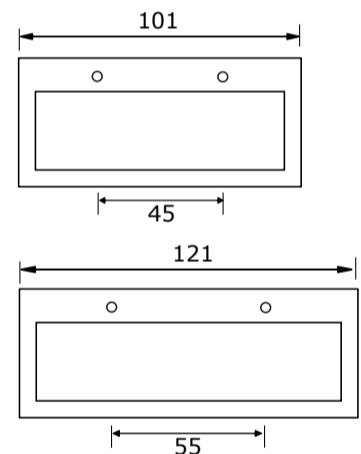

Matrix 40 cm hoog met compact stone wastafel Levante

Matrix 60, 80 en 100 cm (één lade) met compact stone wastafel Levante:

Compact Stone wastafel Levante (2 cm hoog):

Matrix 100 en 120 cm (één lade) met compact stone wastafel Levante met 2 kraangaten (enkele wasbak):

Compact Stone wastafel Levante (2 cm hoog):

Matrix 120 en 140 cm (twee laden) met compact stone wastafel Levante met 2 kraangaten (dubbele wasbak):

Compact Stone wastafel Levante (2 cm hoog):

* De hoogte van 90 cm (bovenkant wastafel) is uiteraard afhankelijk van de persoonlijke wensen van de gebruiker. U bent vrij om het geheel bv. 5 cm lager te hangen. Plaatst u dan het warm water, koud water en de afvoer ook 5 cm lager.