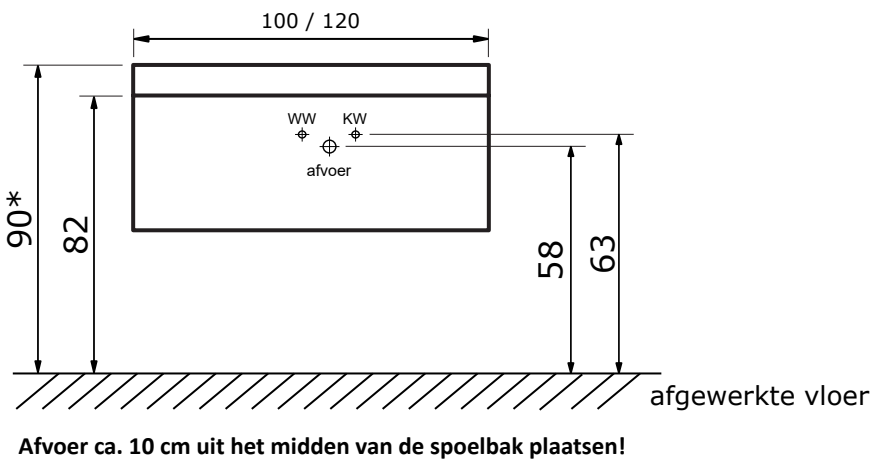

## Matrix 40 cm hoog met natuursteen wastafel Lucca

### Matrix 60, 80 en 100 cm (één lade) met natuursteen wastafel Lucca:

Natuursteen wastafel Lucca (8 cm hoog):

\* Let op: maat natuursteen wastafel kan afwijken

### Matrix 100 en 120 cm (één lade) met natuursteen wastafel Lucca met 2 kraangaten (enkele wasbak):

Natuursteen wastafel Lucca (8 cm hoog):

\* Let op: maat natuursteen wastafel kan afwijken

### Matrix 120 cm (twee laden) met natuursteen wastafel Lucca met 2 kraangaten (dubbele wasbak):

Natuursteen wastafel Lucca (8 cm hoog):

\* Let op: maat natuursteen wastafel kan afwijken

\* De hoogte van 90 cm (bovenkant wastafel) is uiteraard afhankelijk van de persoonlijke wensen van de gebruiker. U bent vrij om het geheel bv. 5 cm lager te hangen. Plaast u dan het warm water, koud water en de afvoer ook 5 cm lager.