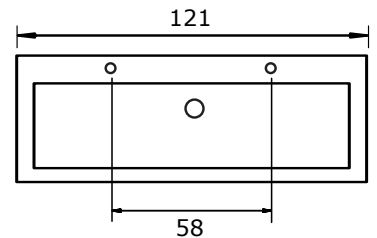

## Matrix 40 cm hoog met natuursteen wastafel Lucca

### Matrix 60, 80 en 100 cm (één lade) met natuursteen wastafel Lucca:

Natuursteen wastafel Lucca (8 cm hoog):

\* Let op: maat natuursteen wastafel kan afwijken

### Matrix 100 en 120 cm (één lade) met natuursteen wastafel Lucca met 2 kraangaten (enkele wasbak):

Natuursteen wastafel Lucca (8 cm hoog):

\* Let op: maat natuursteen wastafel kan afwijken

### Matrix 120 cm (twee laden) met natuursteen wastafel Lucca met 2 kraangaten (dubbele wasbak):

Natuursteen wastafel Lucca (8 cm hoog):

\* Let op: maat natuursteen wastafel kan afwijken

\* De hoogte van 90 cm (bovenkant wastafel) is uiteraard afhankelijk van de persoonlijke wensen van de gebruiker. U bent vrij om het geheel bv. 5 cm lager te hangen. Plaast u dan het warm water, koud water en de afvoer ook 5 cm lager.