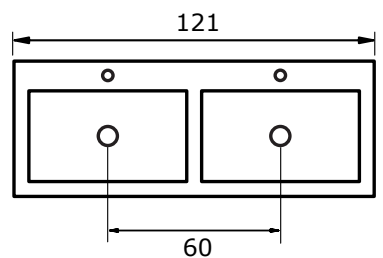

### Matrix 60, 80 en 100 cm (één lade) met natuursteen wastafel Lucca:

Natuursteen wastafel Lucca (8 cm hoog):

\* Let op: maat natuursteen wastafel kan afwijken

### Matrix 100 en 120 cm (één lade) met natuursteen wastafel Lucca met 2 kraangaten (enkele wasbak):

Natuursteen wastafel Lucca (8 cm hoog):

\* Let op: maat natuursteen wastafel kan afwijken

### Matrix 120 cm (twee laden) met natuursteen wastafel Lucca met 2 kraangaten (dubbele wasbak):

Natuursteen wastafel Lucca (8 cm hoog):

\* Let op: maat natuursteen wastafel kan afwijken

\* De hoogte van 90 cm (bovenkant wastafel) is uiteraard afhankelijk van de persoonlijke wensen van de gebruiker. U bent vrij om het geheel bv. 5 cm lager te hangen. Plaast u dan het warm water, koud water en de afvoer ook 5 cm lager.