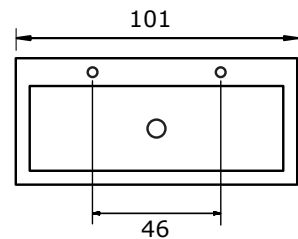

### Matrix 60, 80 en 100 cm (één lade) met natuursteen wastafel Lucca:

Natuursteen wastafel Lucca (8 cm hoog):

\* Let op: maat natuursteen wastafel kan afwijken

### Matrix 100 en 120 cm (één lade) met natuursteen wastafel Lucca met 2 kraangaten (enkele wasbak):

Natuursteen wastafel Lucca (8 cm hoog):

\* Let op: maat natuursteen wastafel kan afwijken

### Matrix 120 cm (twee laden) met natuursteen wastafel Lucca met 2 kraangaten (dubbele wasbak):

Natuursteen wastafel Lucca (8 cm hoog):

\* Let op: maat natuursteen wastafel kan afwijken

\* De hoogte van 90 cm (bovenkant wastafel) is uiteraard afhankelijk van de persoonlijke wensen van de gebruiker. U bent vrij om het geheel bv. 5 cm lager te hangen. Plaast u dan het warm water, koud water en de afvoer ook 5 cm lager.