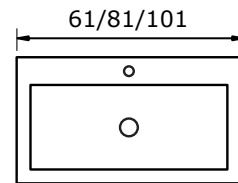

## Matrix 40 cm hoog met natuursteen wastafel Lucca

### Matrix 60, 80 en 100 cm (één lade) met natuursteen wastafel Lucca:

Natuursteen wastafel Lucca (8 cm hoog):

\* Let op: maat natuursteen wastafel kan afwijken

### Matrix 100 en 120 cm (één lade) met natuursteen wastafel Lucca met 2 kraangaten (enkele wasbak):

Natuursteen wastafel Lucca (8 cm hoog):

\* Let op: maat natuursteen wastafel kan afwijken

### Matrix 120 cm (twee laden) met natuursteen wastafel Lucca met 2 kraangaten (dubbele wasbak):

Natuursteen wastafel Lucca (8 cm hoog):

\* Let op: maat natuursteen wastafel kan afwijken

\* De hoogte van 90 cm (bovenkant wastafel) is uiteraard afhankelijk van de persoonlijke wensen van de gebruiker. U bent vrij om het geheel bv. 5 cm lager te hangen. Plaast u dan het warm water, koud water en de afvoer ook 5 cm lager.