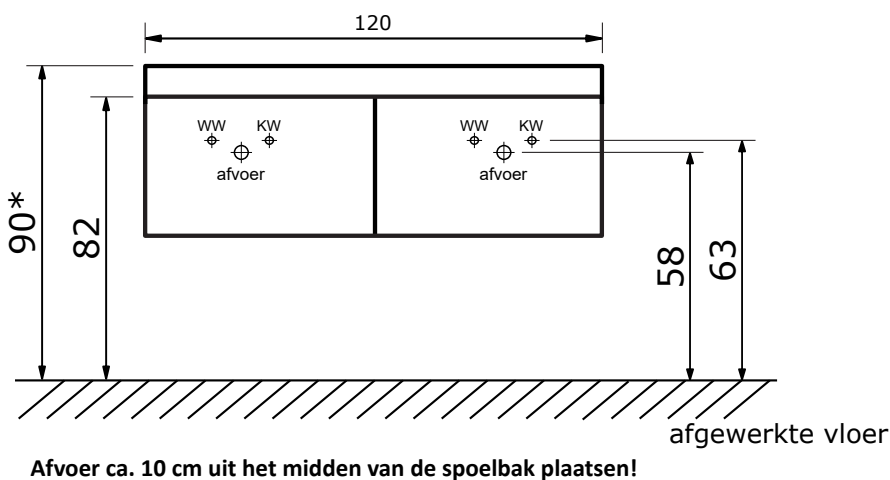

### Matrix 60, 80 en 100 cm (één lade) met natuursteen wastafel Lucca:

Natuursteen wastafel Lucca (8 cm hoog):

\* Let op: maat natuursteen wastafel kan afwijken

### Matrix 100 en 120 cm (één lade) met natuursteen wastafel Lucca met 2 kraangaten (enkele wasbak):

Natuursteen wastafel Lucca (8 cm hoog):

\* Let op: maat natuursteen wastafel kan afwijken

### Matrix 120 cm (twee laden) met natuursteen wastafel Lucca met 2 kraangaten (dubbele wasbak):

Natuursteen wastafel Lucca (8 cm hoog):

\* Let op: maat natuursteen wastafel kan afwijken

\* De hoogte van 90 cm (bovenkant wastafel) is uiteraard afhankelijk van de persoonlijke wensen van de gebruiker. U bent vrij om het geheel bv. 5 cm lager te hangen. Plaast u dan het warm water, koud water en de afvoer ook 5 cm lager.