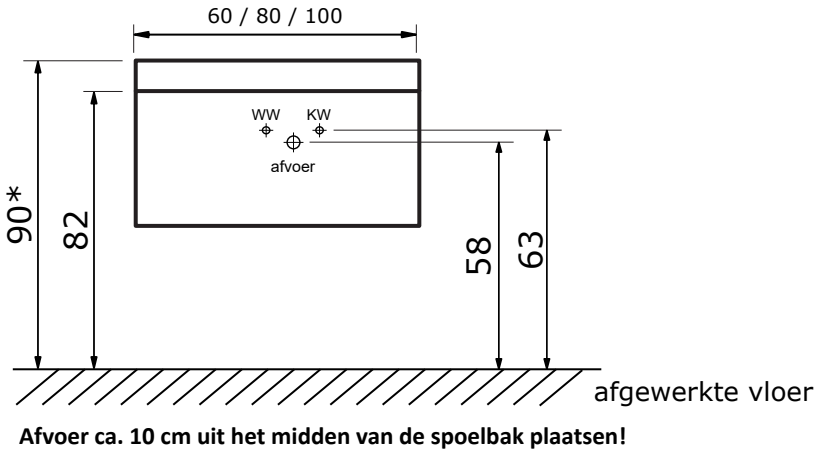

## Matrix 40 cm hoog met natuursteen wastafel Lucca

### Matrix 60, 80 en 100 cm (één lade) met natuursteen wastafel Lucca:

Natuursteen wastafel Lucca (8 cm hoog):

\* Let op: maat natuursteen wastafel kan afwijken

### Matrix 100 en 120 cm (één lade) met natuursteen wastafel Lucca met 2 kraangaten (enkele wasbak):

Natuursteen wastafel Lucca (8 cm hoog):

\* Let op: maat natuursteen wastafel kan afwijken

### Matrix 120 cm (twee laden) met natuursteen wastafel Lucca met 2 kraangaten (dubbele wasbak):

Natuursteen wastafel Lucca (8 cm hoog):

\* Let op: maat natuursteen wastafel kan afwijken

\* De hoogte van 90 cm (bovenkant wastafel) is uiteraard afhankelijk van de persoonlijke wensen van de gebruiker. U bent vrij om het geheel bv. 5 cm lager te hangen. Plaast u dan het warm water, koud water en de afvoer ook 5 cm lager.