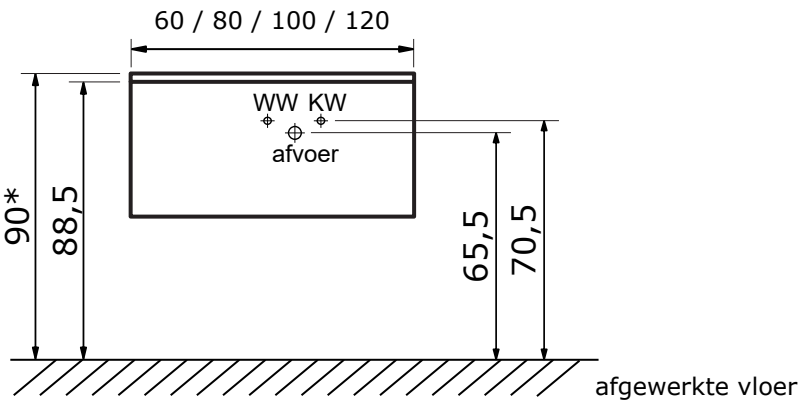

Matrix 40 cm hoog met solid stone wastafel Neo

Matrix 60, 80 en 100 en 120 cm (één lade) met solid stone wastafel Neo:

Afvoer ca. 10 cm uit het midden van de spoelbak plaatsen!

Solid stone wastafel Neo (1,5 cm hoog):

* Let op: maat solid stone wastafel kan afwijken

Matrix 100 en 120 cm (één lade) met solid stone wastafel Neo: