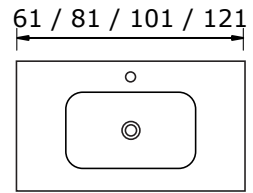

* Let op: maat solid stone wastafel kan afwijken

Matrix 100 en 120 cm (één lade) met solid stone wastafel Neo: