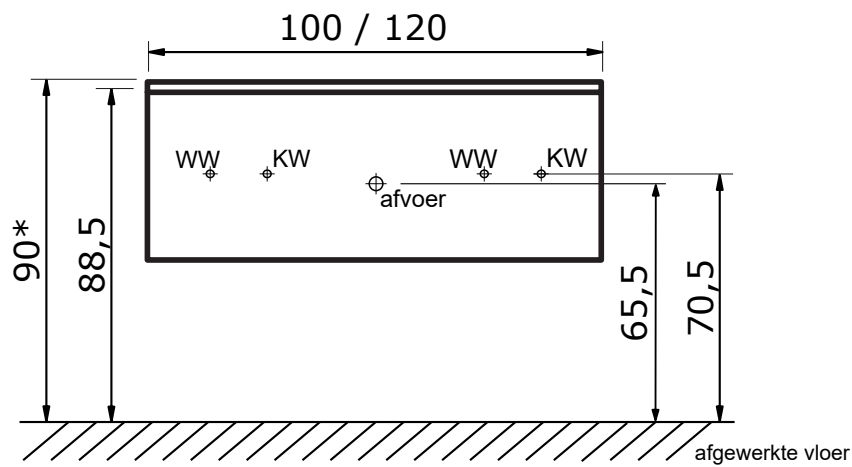

Afvoer ca. 10 cm uit het midden van de spoelbak plaatsen!

Solid stone wastafel Neo (1,5 cm hoog):