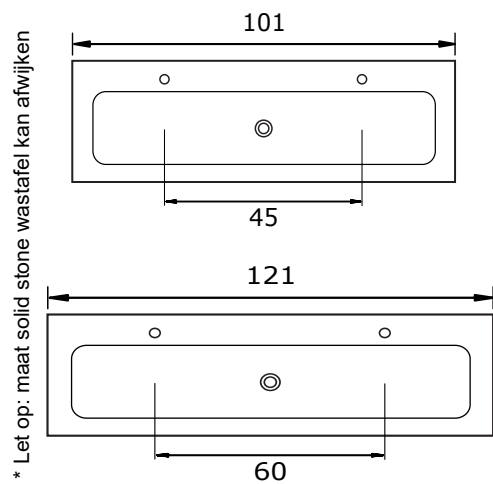

Matrix 40 cm hoog met solid stone wastafel Neo

Matrix 60, 80 en 100 en 120 cm (één lade) met solid stone wastafel Neo:

Afvoer ca. 10 cm uit het midden van de spoelbak plaatsen!

Solid stone wastafel Neo (1,5 cm hoog):

* Let op: maat solid stone wastafel kan afwijken

Matrix 100 en 120 cm (één lade) met solid stone wastafel Neo:

Afvoer ca. 10 cm uit het midden van de spoelbak plaatsen!

Solid stone wastafel Neo (1,5 cm hoog):

Matrix 120, 140, 160 en 180cm (twee laden) met solid stone wastafel Neo met 2 kraangaten (dubbele wasbak):

Afvoer ca. 10 cm uit het midden van de spoelbak plaatsen!

Solid stone wastafel Neo (1,5 cm hoog):

* De hoogte van 90 cm (bovenkant wastafel) is uiteraard afhankelijk van de persoonlijke wensen van de gebruiker. U bent vrij om het geheel bv. 5 cm lager te hangen. Plaast u dan het warm water, koud water en de afvoer ook 5 cm lager.

Voor solid stone producten geldt een maattolerantie van ca. 3 mm.