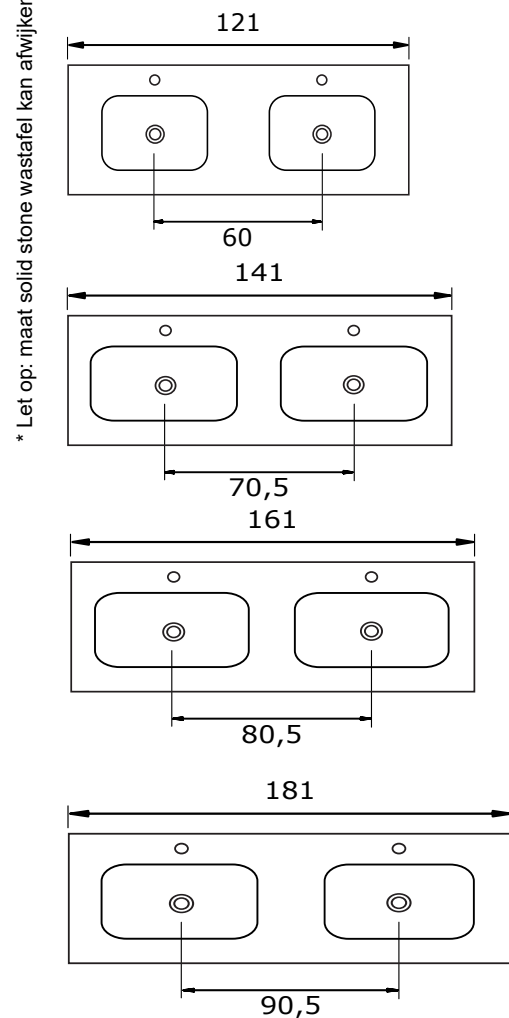

* De hoogte van 90 cm (bovenkant wastafel) is uiteraard afhankelijk van de persoonlijke wensen van de gebruiker. U bent vrij om het geheel bv. 5 cm lager te hangen. Plaast u dan het warm water, koud water en de afvoer ook 5 cm lager.

Voor solid stone producten geldt een maattolerantie van ca. 3 mm.