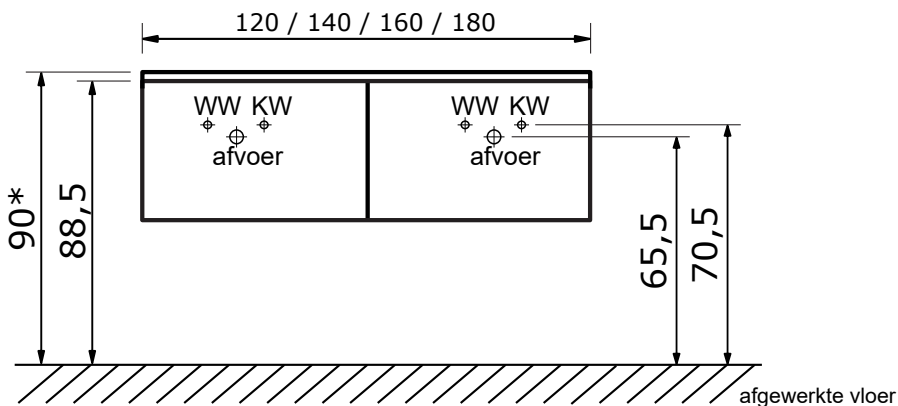

Matrix 120, 140, 160 en 180cm (twee laden) met solid stone wastafel Neo met 2 kraangaten (dubbele wasbak):

Afvoer ca. 10 cm uit het midden van de spoelbak plaatsen!

Solid stone wastafel Neo (1,5 cm hoog):