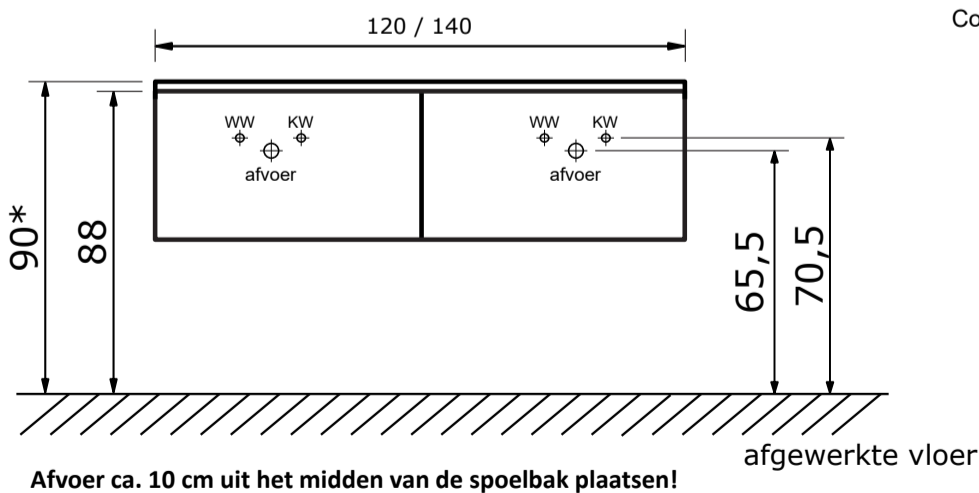

Matrix 40 cm hoog met compact stone wastafel Urano

Matrix 60, 80 en 100 cm (één lade) met compact stone wastafel Urano:

Compact Stone wastafel Urano (2 cm hoog):

Matrix 100 en 120 cm (één lade) met compact stone wastafel Urano met 2 kraangaten (enkele wasbak):

Compact Stone wastafel Urano (2 cm hoog):

Matrix 120 en 140 cm (twee laden) met compact stone wastafel Urano met 2 kraangaten (dubbele wasbak):

Compact Stone wastafel Urano (2 cm hoog):

* De hoogte van 90 cm (bovenkant wastafel) is uiteraard afhankelijk van de persoonlijke wensen van de gebruiker. U bent vrij om het geheel bv. 5 cm lager te hangen. Plaatst u dan het warm water, koud water en de afvoer ook 5 cm lager.