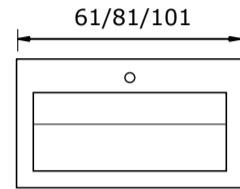

Matrix 40 cm hoog met compact stone wastafel Urano

Matrix 60, 80 en 100 cm (één lade) met compact stone wastafel Urano:

Compact Stone wastafel Urano (2 cm hoog):

Matrix 100 en 120 cm (één lade) met compact stone wastafel Urano met 2 kraangaten (enkele wasbak):

Compact Stone wastafel Urano (2 cm hoog):

Matrix 120 en 140 cm (twee laden) met compact stone wastafel Urano met 2 kraangaten (dubbele wasbak):

Compact Stone wastafel Urano (2 cm hoog):

* De hoogte van 90 cm (bovenkant wastafel) is uiteraard afhankelijk van de persoonlijke wensen van de gebruiker. U bent vrij om het geheel bv. 5 cm lager te hangen. Plaatst u dan het warm water, koud water en de afvoer ook 5 cm lager.