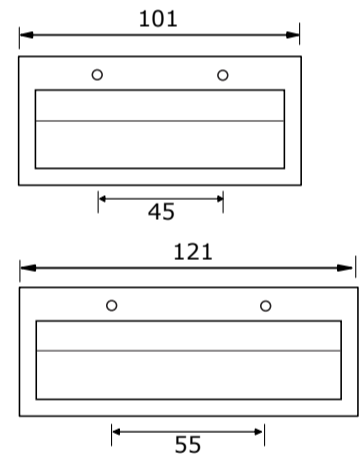

Matrix 40 cm hoog met compact stone wastafel Urano

Matrix 60, 80 en 100 cm (één lade) met compact stone wastafel Urano:

Compact Stone wastafel Urano (2 cm hoog):

Matrix 100 en 120 cm (één lade) met compact stone wastafel Urano met 2 kraangaten (enkele wasbak):

Compact Stone wastafel Urano (2 cm hoog):

Matrix 120 en 140 cm (twee laden) met compact stone wastafel Urano met 2 kraangaten (dubbele wasbak):

Compact Stone wastafel Urano (2 cm hoog):

* De hoogte van 90 cm (bovenkant wastafel) is uiteraard afhankelijk van de persoonlijke wensen van de gebruiker. U bent vrij om het geheel bv. 5 cm lager te hangen. Plaatst u dan het warm water, koud water en de afvoer ook 5 cm lager.