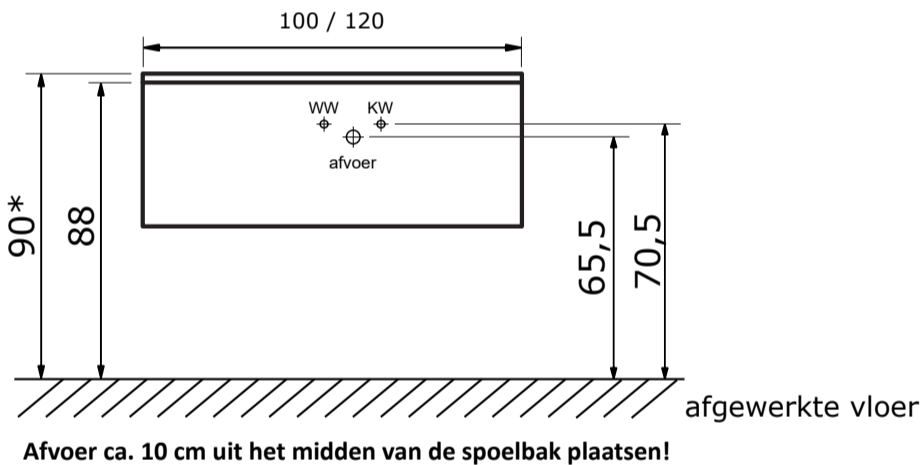

Matrix 40 cm hoog met compact stone wastafel Urano

Matrix 60, 80 en 100 cm (één lade) met compact stone wastafel Urano:

Compact Stone wastafel Urano (2 cm hoog):

Matrix 100 en 120 cm (één lade) met compact stone wastafel Urano met 2 kraangaten (enkele wasbak):

Compact Stone wastafel Urano (2 cm hoog):

Matrix 120 en 140 cm (twee laden) met compact stone wastafel Urano met 2 kraangaten (dubbele wasbak):

Compact Stone wastafel Urano (2 cm hoog):

* De hoogte van 90 cm (bovenkant wastafel) is uiteraard afhankelijk van de persoonlijke wensen van de gebruiker. U bent vrij om het geheel bv. 5 cm lager te hangen. Plaatst u dan het warm water, koud water en de afvoer ook 5 cm lager.