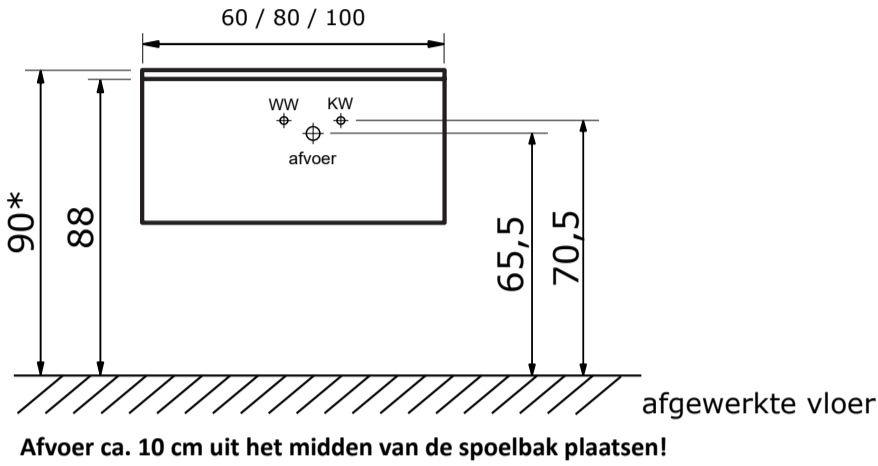

Matrix 40 cm hoog met compact stone wastafel Urano

Matrix 60, 80 en 100 cm (één lade) met compact stone wastafel Urano:

Compact Stone wastafel Urano (2 cm hoog):

Matrix 100 en 120 cm (één lade) met compact stone wastafel Urano met 2 kraangaten (enkele wasbak):

Compact Stone wastafel Urano (2 cm hoog):

Matrix 120 en 140 cm (twee laden) met compact stone wastafel Urano met 2 kraangaten (dubbele wasbak):

Compact Stone wastafel Urano (2 cm hoog):

* De hoogte van 90 cm (bovenkant wastafel) is uiteraard afhankelijk van de persoonlijke wensen van de gebruiker. U bent vrij om het geheel bv. 5 cm lager te hangen. Plaatst u dan het warm water, koud water en de afvoer ook 5 cm lager.