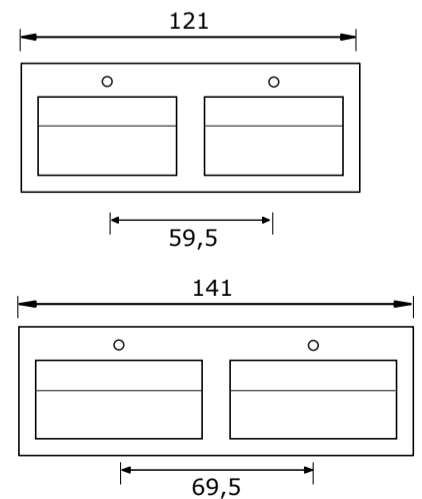

Matrix 40 cm hoog met compact stone wastafel Urano

Matrix 60, 80 en 100 cm (één lade) met compact stone wastafel Urano:

Compact Stone wastafel Urano (2 cm hoog):

Matrix 100 en 120 cm (één lade) met compact stone wastafel Urano met 2 kraangaten (enkele wasbak):

Compact Stone wastafel Urano (2 cm hoog):

Matrix 120 en 140 cm (twee laden) met compact stone wastafel Urano met 2 kraangaten (dubbele wasbak):

Compact Stone wastafel Urano (2 cm hoog):

* De hoogte van 90 cm (bovenkant wastafel) is uiteraard afhankelijk van de persoonlijke wensen van de gebruiker. U bent vrij om het geheel bv. 5 cm lager te hangen. Plaatst u dan het warm water, koud water en de afvoer ook 5 cm lager.