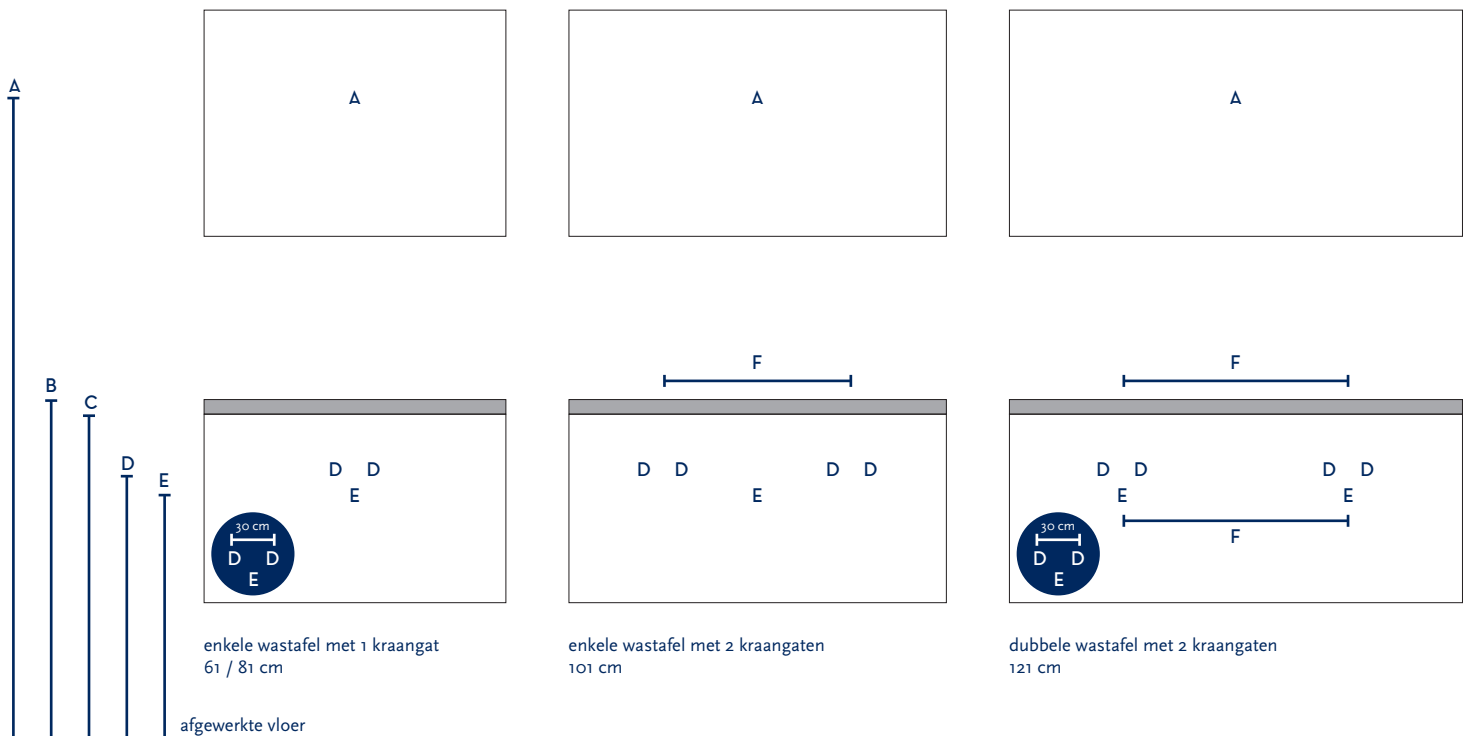

SERIE(S):	AMADOR / LORENCIO
WASTAFEL:	DJAZZ

Materiaal wastafel:	Keramiek
Breedte wastafel:	61 / 81 / 101 / 121 cm
Diepte wastafel:	45,5 cm
Hoogte rand:	4 cm
Beschikbare kleuren:	Wit glans en zwart mat
Muurbevestiging mogelijk: (bevestigingsset wordt meegeleverd)	Nee
Leverbaar zonder kraangat:	Ja
Garantie:	2 jaar
De wastafel dient vóór verwerking gecontroleerd te worden!	

A	Aansluiting 220 V (indien spiegel mét verlichting):	170 cm	
B	Bovenkant wastafel:	90 cm	
C	Bovenkant wastafelkast:	86 cm	
D	Aanvoer warm en koud water:	70 cm	
E	Afvoer:	65 cm	
F	Afstand (h-o-h) tussen 2 kraangaten / 2 afvoeren:	50 cm bij wastafel 101 cm	60,5 cm bij 121 cm - dubbele bak