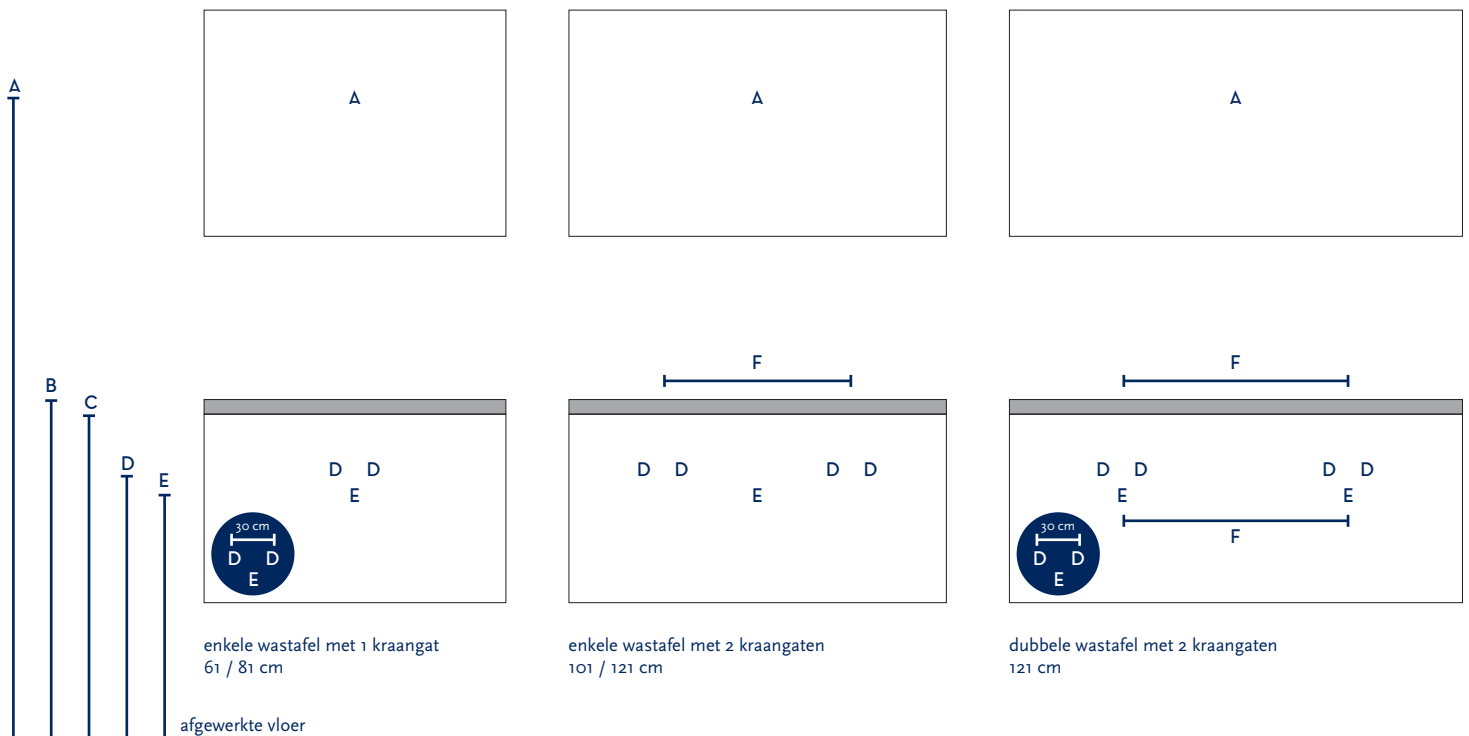

SERIE(S):	AMADOR / LORENCIO
WASTAFEL:	DJAZZ

Materiaal wastafel:	Keramiek
Breedte wastafel:	61 / 81 / 101 / 121 cm
Diepte wastafel:	45,5 cm
Hoogte rand:	4 cm
Beschikbare kleuren:	Wit glans en zwart mat
Muurbevestiging mogelijk: (bevestigingsset wordt meegeleverd)	Nee
Leverbaar zonder kraangat:	Ja
Garantie:	2 jaar
De wastafel dient vóór verwerking gecontroleerd te worden!	

A	Aansluiting 220 V (indien spiegel mét verlichting):	170 cm		
B	Bovenkant wastafel:	90 cm		
C	Bovenkant wastafelkast:	86 cm		
D	Aanvoer warm en koud water:	70 cm		
E	Afvoer:	65 cm		
F	Afstand (h-o-h) tussen 2 kraangaten / 2 afvoeren:	50 cm bij wastafel 101 cm	60 cm bij 121 cm - enkele bak	60,5 cm bij 121 cm - dubbele bak