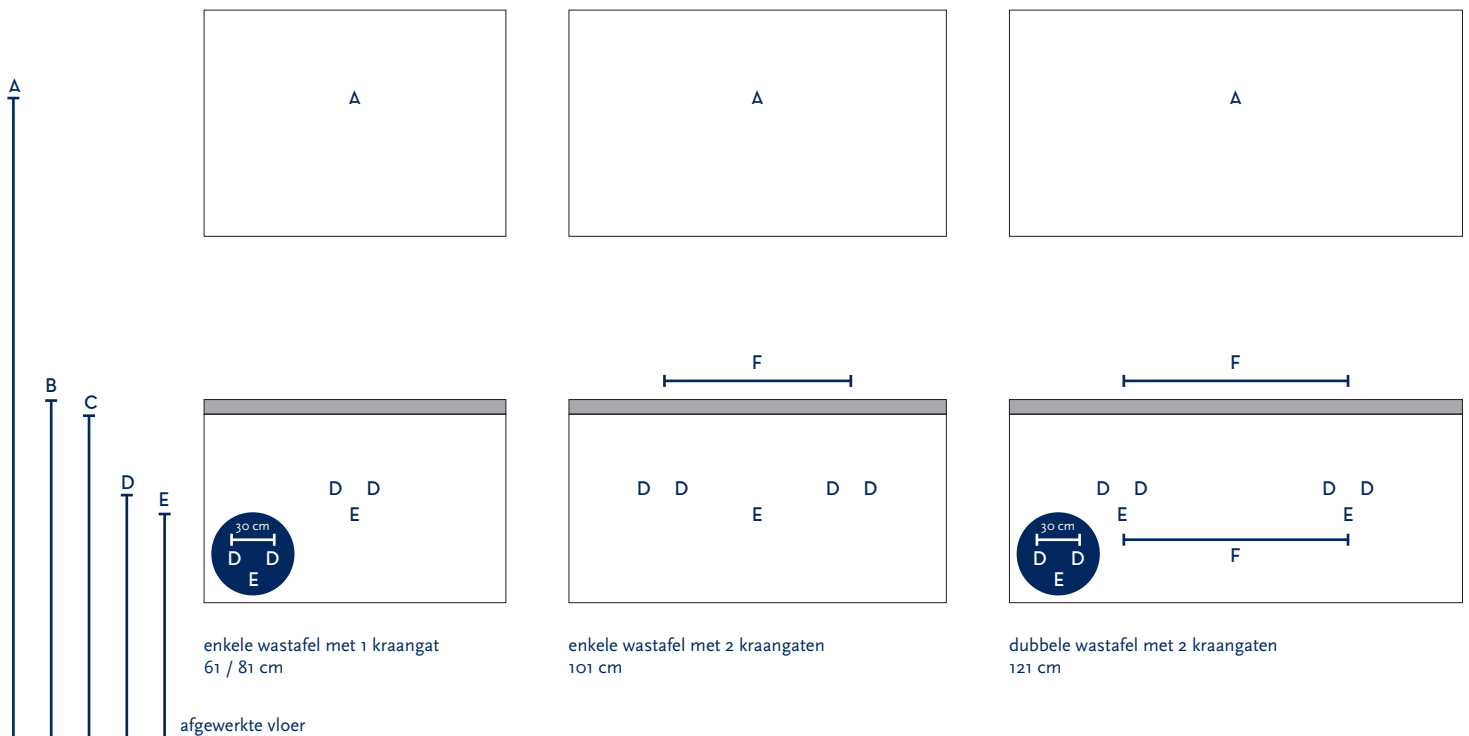

SERIE(S):	AMADOR / LORENCIO
WASTAFEL:	DJAZZ

Materiaal wastafel:	Keramiek
Breedte wastafel:	61 / 81 / 101 / 121 cm
Diepte wastafel:	45,5 cm
Hoogte rand:	4 cm
Beschikbare kleuren:	Wit glans en zwart mat
Muurbevestiging mogelijk: (bevestigingsset wordt meegeleverd)	Nee
Leverbaar zonder kraangat:	Ja
Garantie:	2 jaar
De wastafel dient vóór verwerking gecontroleerd te worden!	

A	Aansluiting 220 V (indien spiegel mét verlichting):	170 cm	
B	Bovenkant wastafel:	90 cm	
C	Bovenkant wastafelkast:	86 cm	
D	Aanvoer warm en koud water:	65 cm	
E	Afvoer:	60 cm	
F	Afstand (h-o-h) tussen 2 kraangaten / 2 afvoeren:	50 cm bij wastafel 101 cm	60,5 cm bij 121 cm - dubbele bak