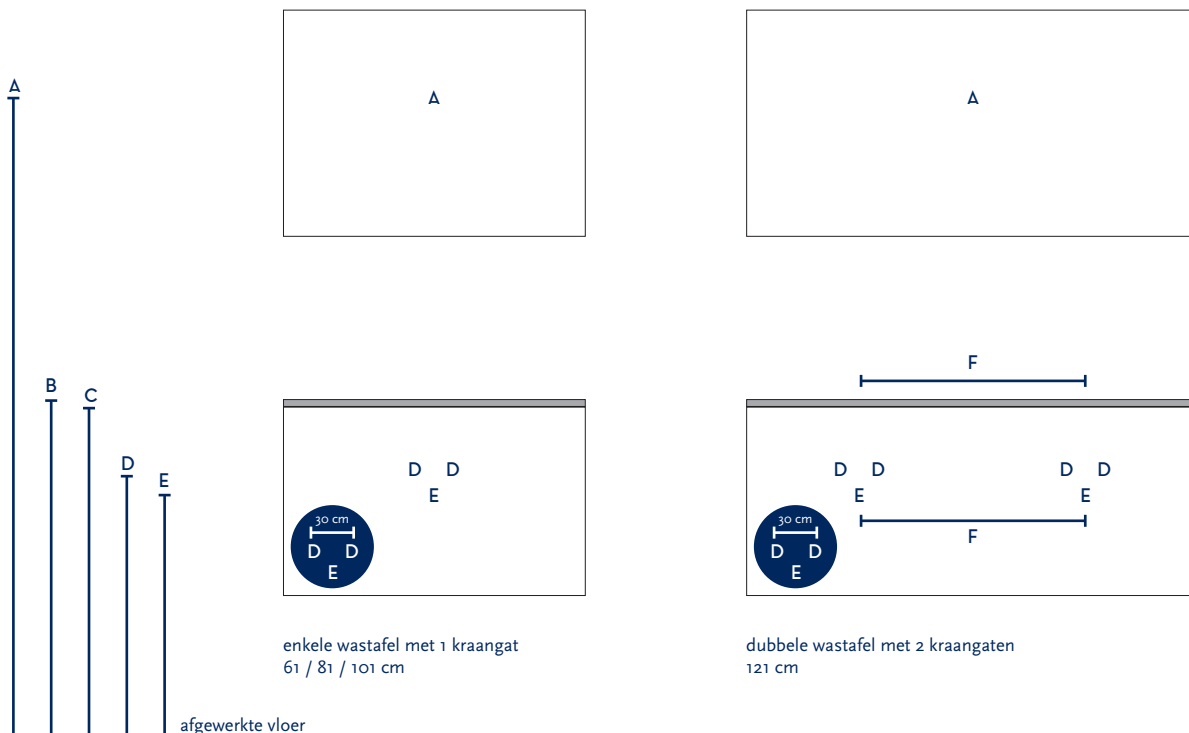

SERIE(S):	AMADOR / LORENCIO
WASTAFEL:	ENJOY

Materiaal wastafel:	Keramik
Breedte wastafel:	61 / 81 / 101 / 121 cm
Diepte wastafel:	46 cm
Hoogte rand:	1,8 cm
Beschikbare kleuren:	Wit glans
Muurbevestiging mogelijk: (bevestigingsset wordt meegeleverd)	Nee
Leverbaar zonder kraangat:	Nee
Garantie:	2 jaar
De wastafel dient vóór verwerking gecontroleerd te worden!	

A	Aansluiting 220 V (indien spiegel mét verlichting):	170 cm
B	Bovenkant wastafel:	90 cm
C	Bovenkant wastafelkast:	88 cm
D	Aanvoer warm en koud water:	70 cm
E	Afvoer:	65 cm
F	Afstand (h-o-h) tussen 2 kraangaten / afvoeren:	60 cm bij 120 cm - dubbele bak