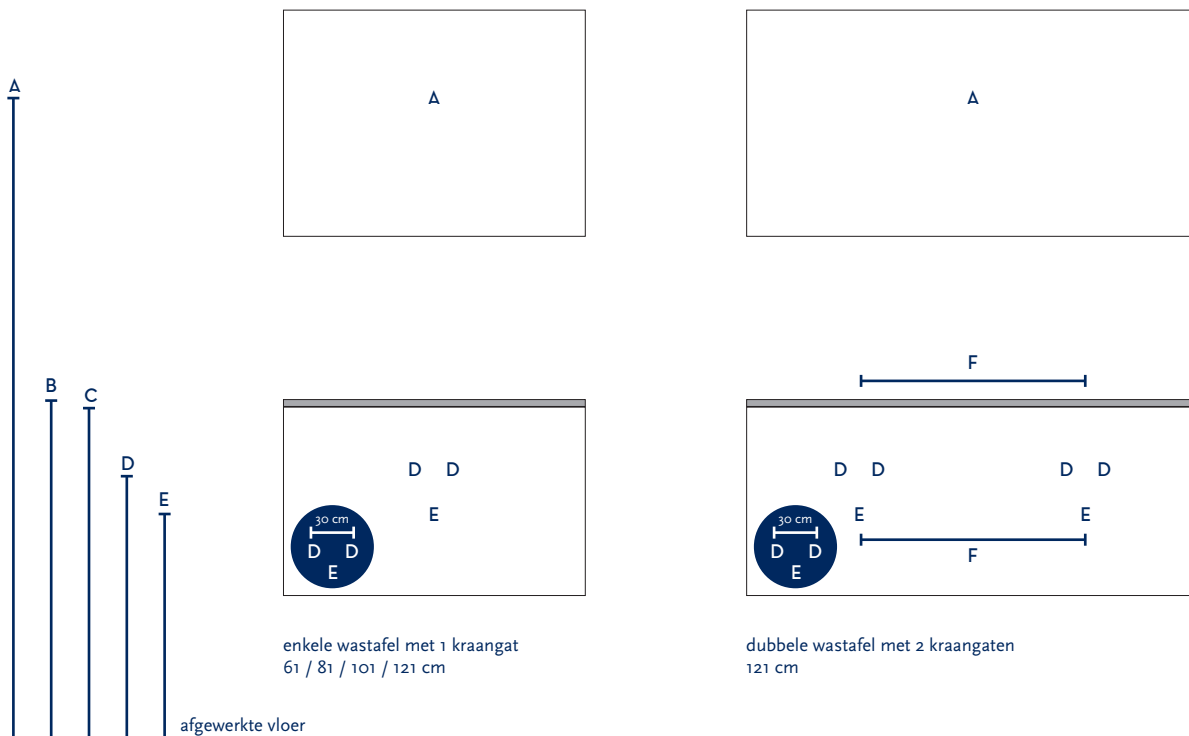

SERIE(S):	AMADOR / LORENCIO
WASTAFEL:	ENJOY

Materiaal wastafel:	Keramik
Breedte wastafel:	61 / 81 / 101 / 121 cm
Diepte wastafel:	46 cm
Hoogte rand:	1,8 cm
Beschikbare kleuren:	Wit glans
Muurbevestiging mogelijk: (bevestigingsset wordt meegeleverd)	Nee
Leverbaar zonder kraangat:	Nee
Garantie:	2 jaar
De wastafel dient vóór verwerking gecontroleerd te worden!	

A	Aansluiting 220 V (indien spiegel mét verlichting):	170 cm
B	Bovenkant wastafel:	90 cm
C	Bovenkant wastafelkast:	88 cm
D	Aanvoer warm en koud water:	70 cm
E	Afvoer:	60 cm
F	Afstand (h-o-h) tussen 2 kraangaten / afvoeren:	60 cm bij 120 cm - dubbele bak