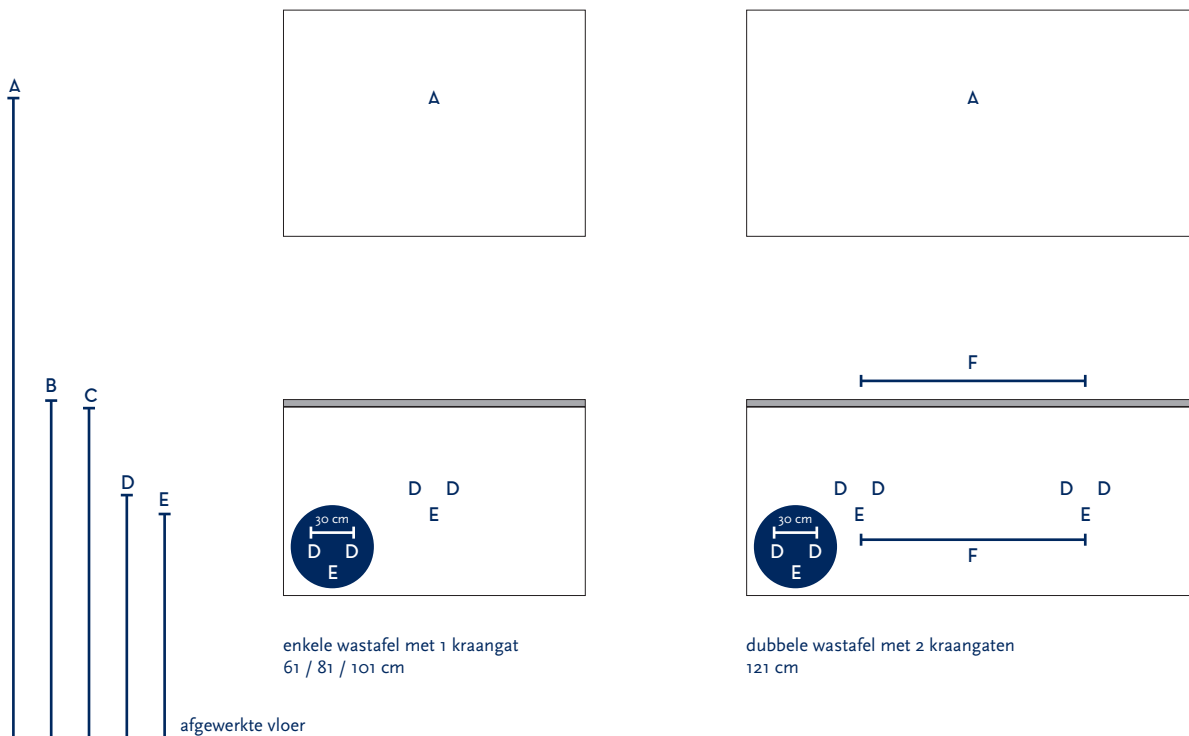

SERIE(S):	AMADOR / LORENCIO
WASTAFEL:	ENJOY

Materiaal wastafel:	Keramiek
Breedte wastafel:	61 / 81 / 101 / 121 cm
Diepte wastafel:	46 cm
Hoogte rand:	1,8 cm
Beschikbare kleuren:	Wit glans
Muurbevestiging mogelijk: (bevestigingsset wordt meegeleverd)	Nee
Leverbaar zonder kraangat:	Nee
Garantie:	2 jaar
De wastafel dient vóór verwerking gecontroleerd te worden!	

A	Aansluiting 220 V (indien spiegel mét verlichting):	170 cm
B	Bovenkant wastafel:	90 cm
C	Bovenkant wastafelkast:	88 cm
D	Aanvoer warm en koud water:	65 cm
E	Afvoer:	60 cm
F	Afstand (h-o-h) tussen 2 kraangaten / afvoeren:	60 cm bij 120 cm - dubbele bak