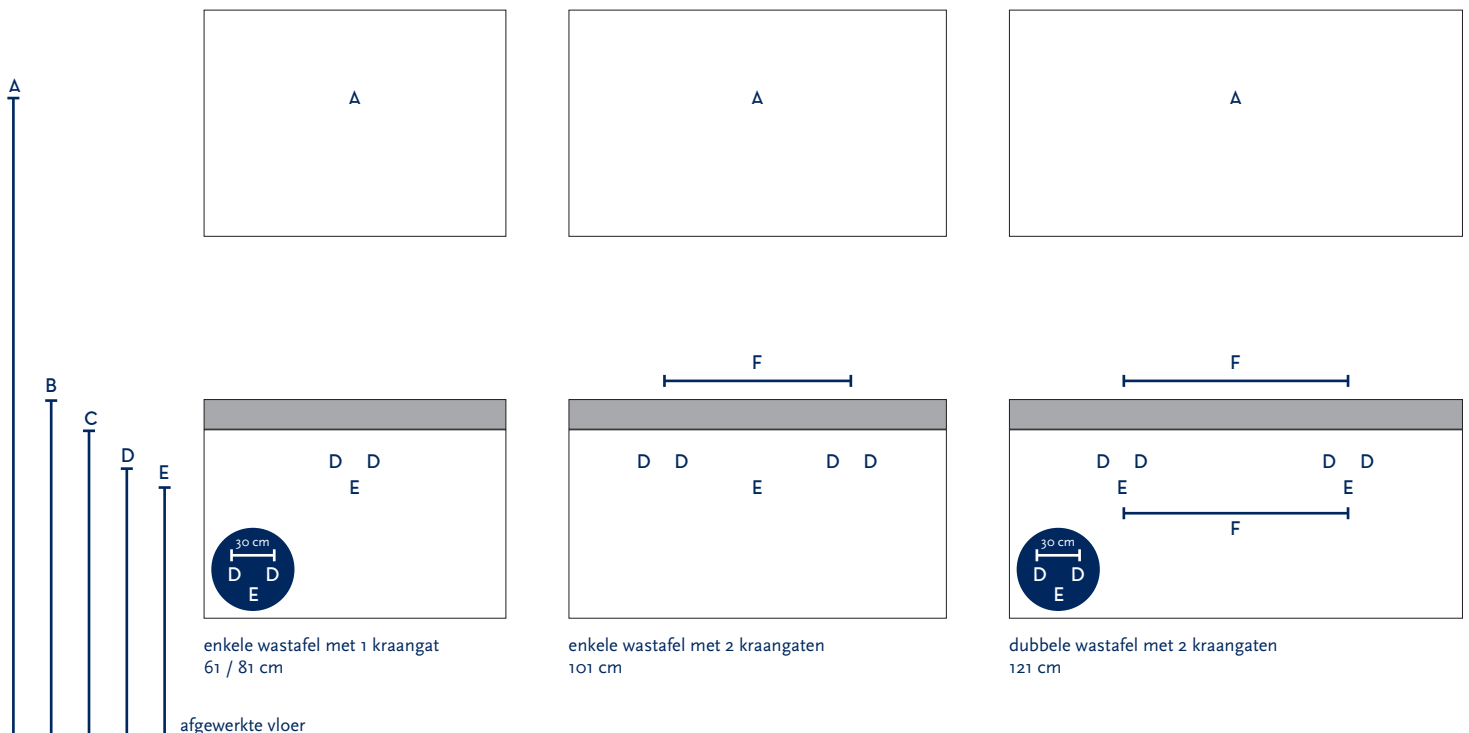

| | |
|-----------|-------------------|
| SERIE(S): | AMADOR / LORENCIO |
| WASTAFEL: | LUCCA |

| | |
|--|------------------------|
| Materiaal wastafel: | Natuursteen |
| Breedte wastafel: | 61 / 81 / 101 / 121 cm |
| Diepte wastafel: | 45,5 cm |
| Hoogte rand: | 8 cm |
| Beschikbare kleuren: | Zwart |
| Muurbevestiging mogelijk: (bevestigingsset wordt meegeleverd) | Nee |
| Leverbaar zonder kraangat: | Ja |
| Garantie: | 2 jaar |
| De wastafel dient vóór verwerking gecontroleerd te worden! | |

| | | | |
|---|---|---------------------------------|--------------------------------------|
| A | Aansluiting 220 V (indien spiegel mét verlichting): | 170 cm | |
| B | Bovenkant wastafel: | 90 cm | |
| C | Bovenkant wastafelkast: | 82 cm | |
| D | Aanvoer warm en koud water: | 72 cm | |
| E | Afvoer: | 67 cm | |
| F | Afstand (h-o-h) tussen 2 kraangaten / 2 afvoeren: | 46 cm bij wastafel 101 cm | 58 cm bij 121 cm - dubbele bak |