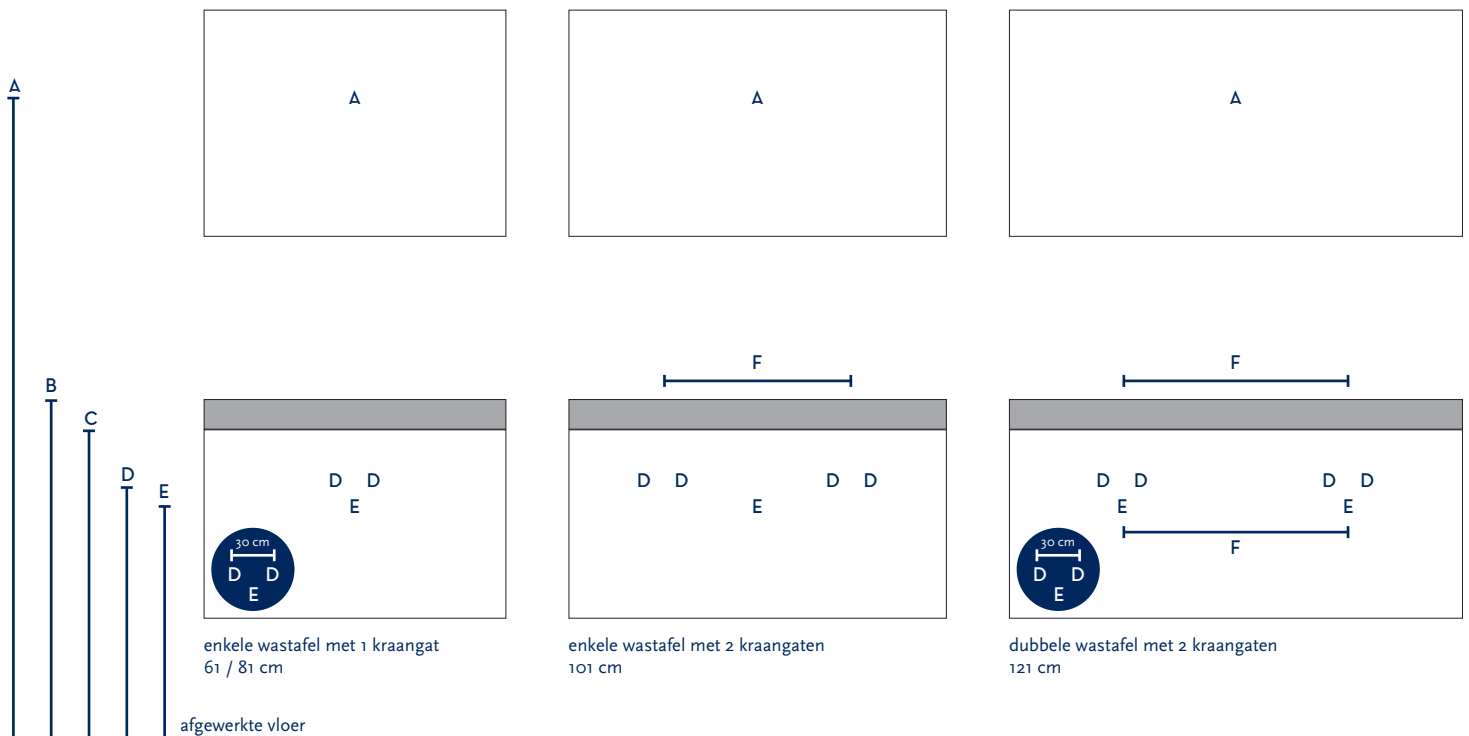

SERIE(S):	AMADOR / LORENCIO
WASTAFEL:	LUCCA

Materiaal wastafel:	Natuursteen
Breedte wastafel:	61 / 81 / 101 / 121 cm
Diepte wastafel:	45,5 cm
Hoogte rand:	8 cm
Beschikbare kleuren:	Zwart
Muurbevestiging mogelijk: (bevestigingsset wordt meegeleverd)	Nee
Leverbaar zonder kraangat:	Ja
Garantie:	2 jaar
De wastafel dient vóór verwerking gecontroleerd te worden!	

A	Aansluiting 220 V (indien spiegel mét verlichting):	170 cm	
B	Bovenkant wastafel:	90 cm	
C	Bovenkant wastafelkast:	82 cm	
D	Aanvoer warm en koud water:	67 cm	
E	Afvoer:	62 cm	
F	Afstand (h-o-h) tussen 2 kraangaten / 2 afvoeren:	46 cm bij wastafel 101 cm	58 cm bij 121 cm - dubbele bak