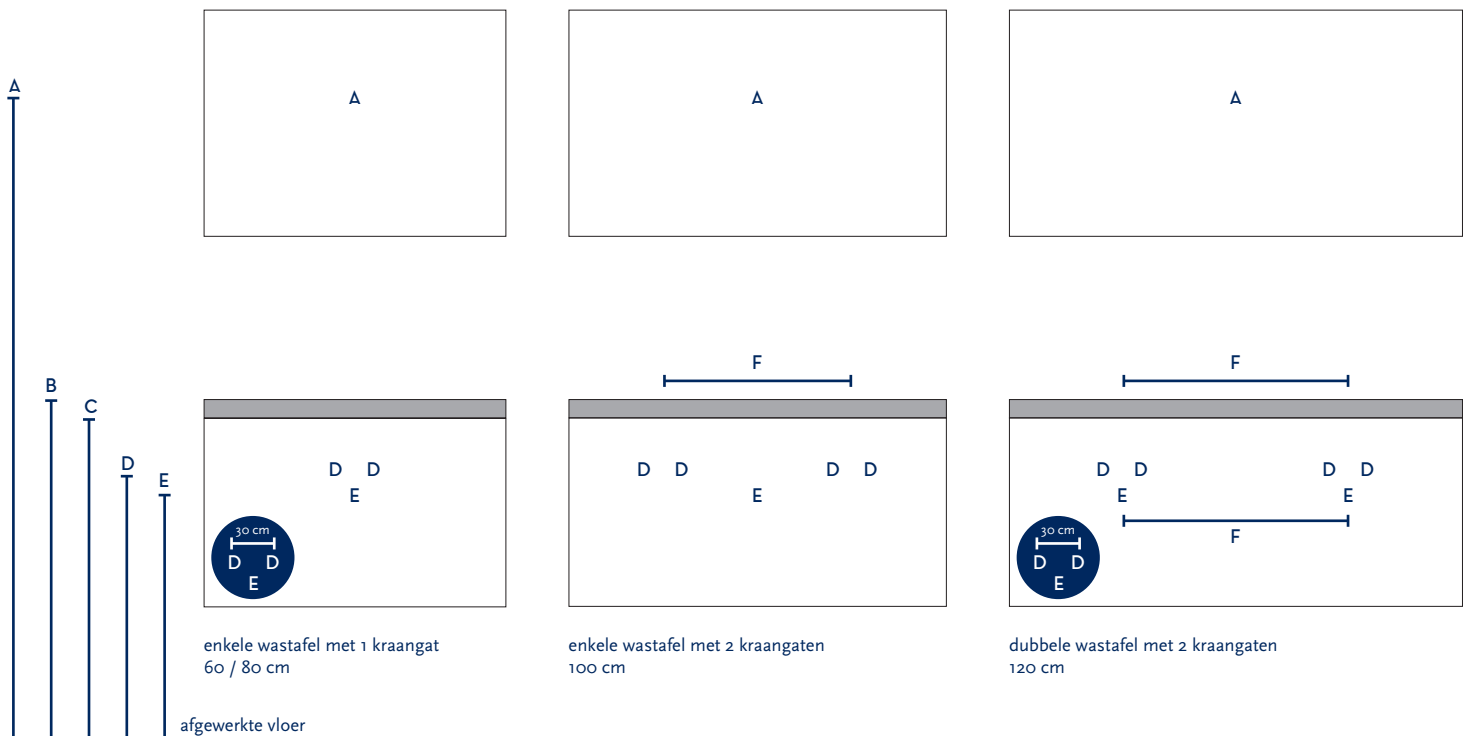

SERIE(S):	AMADOR / LORENCIO
WASTAFEL:	QUADRA

Materiaal wastafel:	Kunststeen
Breedte wastafel:	60 / 80 / 100 / 120 cm
Diepte wastafel:	46 cm
Hoogte rand:	5 cm
Beschikbare kleuren:	Wit glans
Muurbevestiging mogelijk: (bevestigingsset wordt meegeleverd)	Nee
Leverbaar zonder kraangat:	Nee
Garantie:	2 jaar
De wastafel dient vóór verwerking gecontroleerd te worden!	

A	Aansluiting 220 V (indien spiegel mét verlichting):	170 cm	
B	Bovenkant wastafel:	90 cm	
C	Bovenkant wastafelkast:	85 cm	
D	Aanvoer warm en koud water:	70 cm	
E	Afvoer:	65 cm	
F	Afstand (h-o-h) tussen 2 kraangaten / 2 afvoeren:	52,4 cm bij wastafel 100 cm	60 cm bij 120 cm - dubbele bak