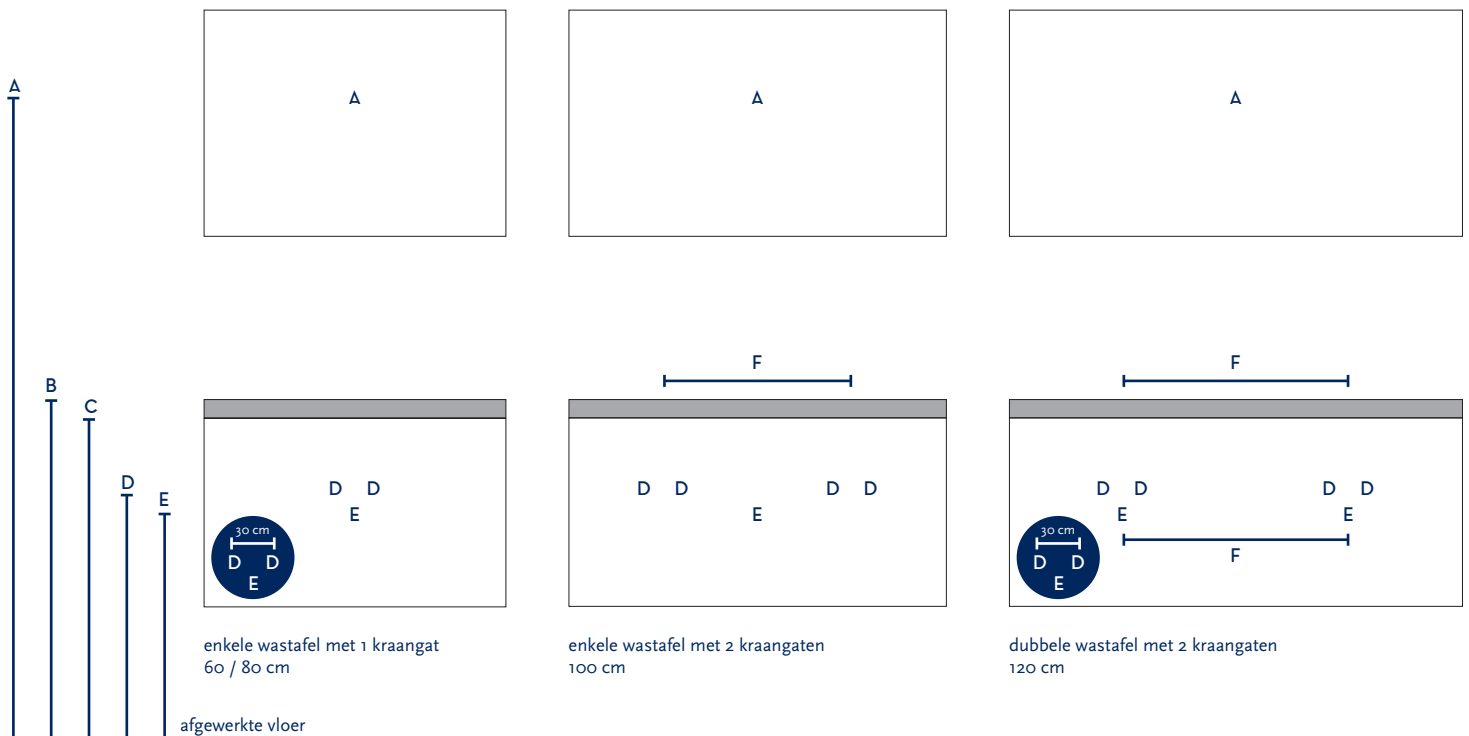

SERIE(S):	AMADOR / LORENCIO
WASTAFEL:	QUADRA

Materiaal wastafel:	Kunststeen
Breedte wastafel:	60 / 80 / 100 / 120 cm
Diepte wastafel:	46 cm
Hoogte rand:	5 cm
Beschikbare kleuren:	Wit glans
Muurbevestiging mogelijk: (bevestigingsset wordt meegeleverd)	Nee
Leverbaar zonder kraangat:	Nee
Garantie:	2 jaar
De wastafel dient vóór verwerking gecontroleerd te worden!	

A	Aansluiting 220 V (indien spiegel mét verlichting):	170 cm	
B	Bovenkant wastafel:	90 cm	
C	Bovenkant wastafelkast:	85 cm	
D	Aanvoer warm en koud water:	65 cm	
E	Afvoer:	60 cm	
F	Afstand (h-o-h) tussen 2 kraangaten / 2 afvoeren:	52,4 cm bij wastafel 100 cm	60 cm bij 120 cm - dubbele bak