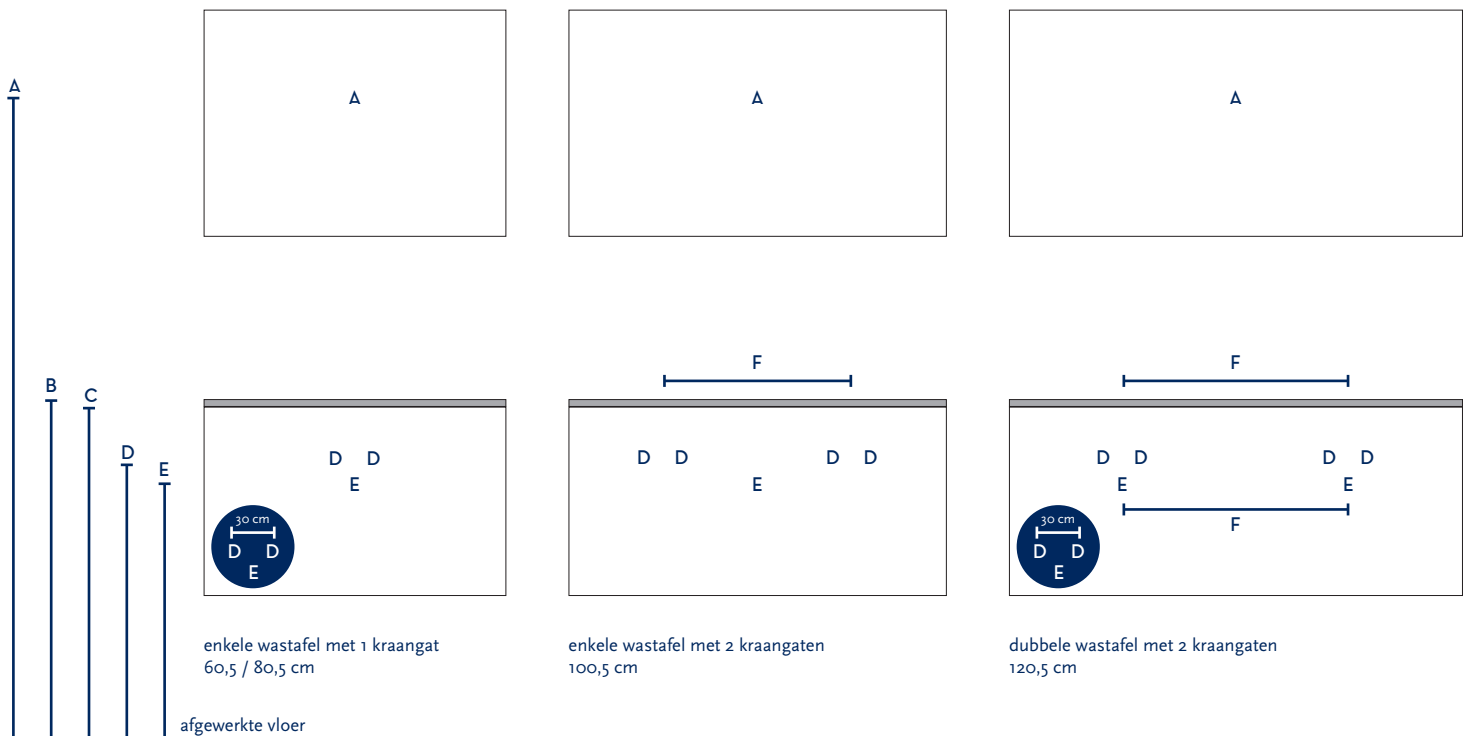

SERIE(S):	AMADOR / LORENCIO
WASTAFEL:	THIN

Materiaal wastafel:	Kunststeen
Breedte wastafel:	60,5 / 80,5 / 100,5 / 120,5 cm
Diepte wastafel:	45,5 cm
Hoogte rand:	2 cm
Beschikbare kleuren:	Wit glans en wit mat
Muurbevestiging mogelijk: (bevestigingsset wordt meegeleverd)	Nee
Leverbaar zonder kraangat:	Ja
Garantie:	2 jaar
De wastafel dient vóór verwerking gecontroleerd te worden!	

A	Aansluiting 220 V (indien spiegel mét verlichting):	170 cm	
B	Bovenkant wastafel:	90 cm	
C	Bovenkant wastafelkast:	88 cm	
D	Aanvoer warm en koud water:	73 cm	
E	Afvoer:	68 cm	
F	Afstand (h-o-h) tussen 2 kraangaten / 2 afvoeren:	44,5 cm bij wastafel 100,5 cm	60,5 cm bij 120,5 cm - dubbele bak