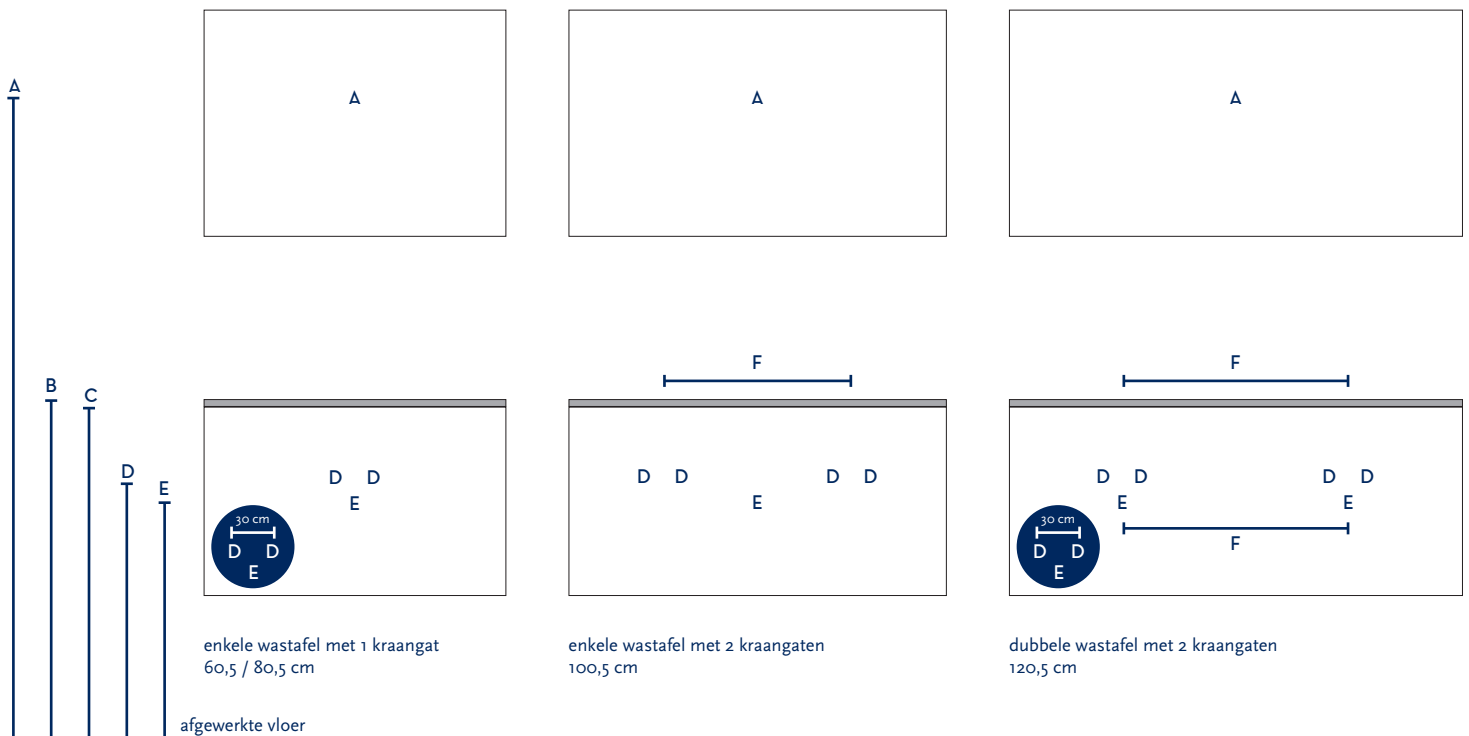

SERIE(S):	AMADOR / LORENCIO
WASTAFEL:	THIN

Materiaal wastafel:	Kunststeen
Breedte wastafel:	60,5 / 80,5 / 100,5 / 120,5 cm
Diepte wastafel:	45,5 cm
Hoogte rand:	2 cm
Beschikbare kleuren:	Wit glans en wit mat
Muurbevestiging mogelijk: (bevestigingsset wordt meegeleverd)	Nee
Leverbaar zonder kraangat:	Ja
Garantie:	2 jaar
De wastafel dient vóór verwerking gecontroleerd te worden!	

A	Aansluiting 220 V (indien spiegel mét verlichting):	170 cm	
B	Bovenkant wastafel:	90 cm	
C	Bovenkant wastafelkast:	88 cm	
D	Aanvoer warm en koud water:	68 cm	
E	Afvoer:	63 cm	
F	Afstand (h-o-h) tussen 2 kraangaten / 2 afvoeren:	44,5 cm bij wastafel 100,5 cm	60,5 cm bij 120,5 cm - dubbele bak