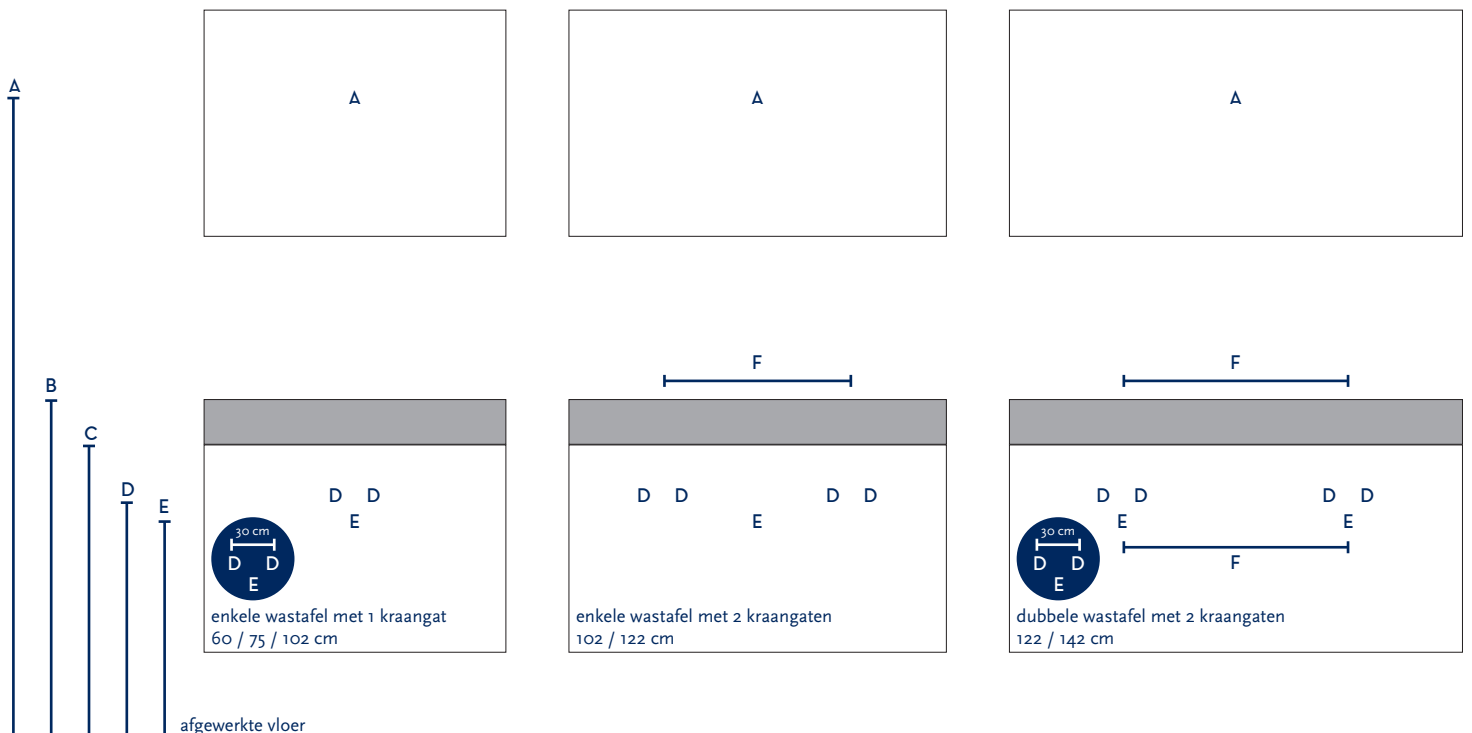

SERIE(S):	ARTE
WASTAFEL:	ELEGANCE

Materiaal wastafel:	Keramiek
Breedte wastafel:	60 / 75 / 102 / 122 / 142 cm
Diepte wastafel:	45 cm
Hoogte rand:	12 cm
Beschikbare kleuren:	Wit glans en zwart mat
Muurbevestiging mogelijk: (bevestigingsset wordt meegeleverd)	Ja
Leverbaar zonder kraangat:	Ja
Garantie:	2 jaar
De wastafel dient vóór verwerking gecontroleerd te worden!	

A	Aansluiting 220 V (indien spiegel mét verlichting):	170 cm			
B	Bovenkant wastafel:	90 cm			
C	Bovenkant wastafelkast:	78 cm			
D	Aanvoer warm en koud water:	63 cm			
E	Afvoer:	58 cm			
F	Afstand (h-o-h) tussen 2 kraangaten / 2 afvoeren:	50 cm bij wastafel 102 cm 2kr	65 cm bij 122 cm - enkele bak	61 cm bij 122 cm - dubbele bak	81 cm bij 142 cm - dubbele bak