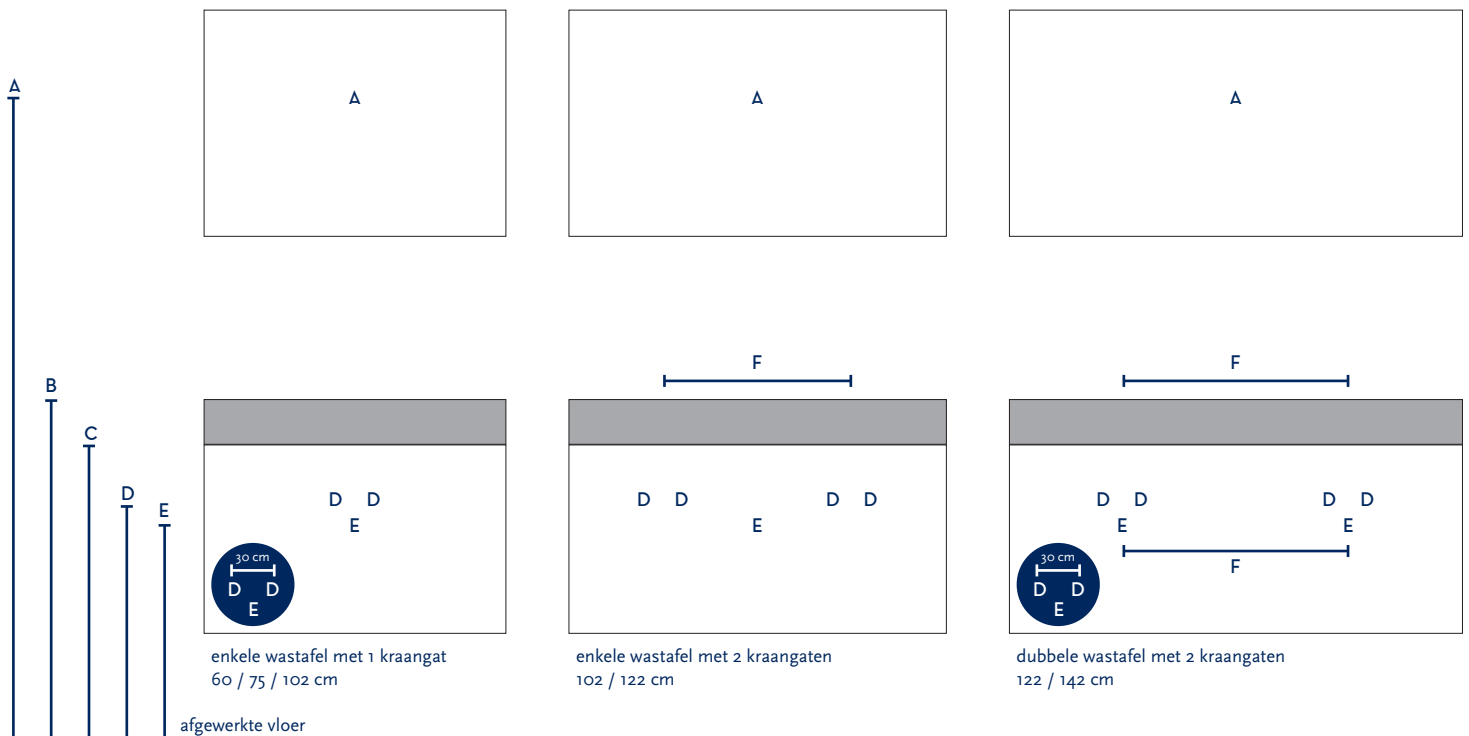

SERIE(S):	CAYOOSH
WASTAFEL:	ELEGANCE

Materiaal wastafel:	Keramiek
Breedte wastafel:	102 / 122 / 142 cm
Diepte wastafel:	45 cm
Hoogte rand:	12 cm
Beschikbare kleuren:	Wit glans en zwart mat
Muurbevestiging mogelijk: (bevestigingsset wordt meegeleverd)	Ja
Leverbaar zonder kraangat:	Ja
Garantie:	2 jaar
De wastafel dient vóór verwerking gecontroleerd te worden!	

A	Aansluiting 220 V (indien spiegel mét verlichting):	170 cm			
B	Bovenkant wastafel:	90 cm			
C	Bovenkant wastafelkast:	78 cm			
D	Aanvoer warm en koud water:	62 cm			
E	Afvoer:	57 cm			
F	Afstand (h-o-h) tussen 2 kraangaten / 2 afvoeren:	50 cm bij wastafel 102 cm 2kr	65 cm bij 122 cm - enkele bak	61 cm bij 122 cm - dubbele bak	81 cm bij 142 cm - dubbele bak