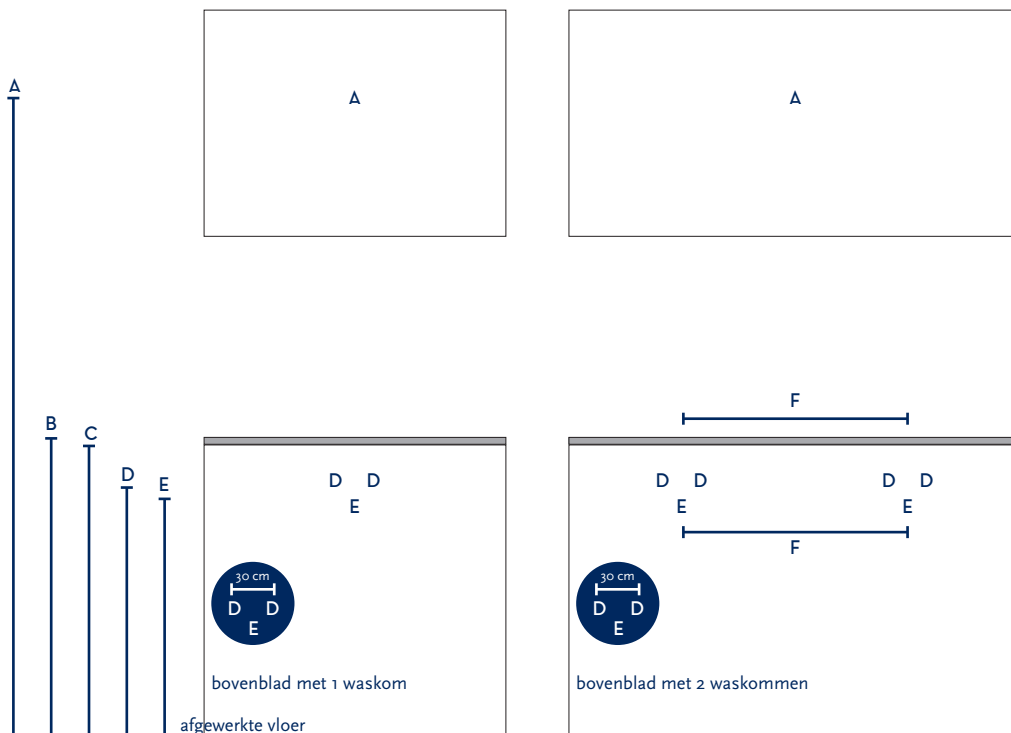

SERIE(S):	COLUMBIA
WASTAFEL:	BOVENBLAD 2 CM DIK

Materiaal wastafel:	N.v.t.
Breedte wastafel:	N.v.t.
Diepte wastafel:	N.v.t.
Hoogte rand:	N.v.t.
Beschikbare kleuren:	N.v.t.
Muurbevestiging mogelijk: (bevestigingsset wordt meegeleverd)	N.v.t.
Leverbaar zonder kraangat:	N.v.t.
Garantie:	N.v.t.

Let op:
Plaats de aan-/afvoer altijd recht onder (iedere) waskom!

A	Aansluiting 220 V (indien spiegel mét verlichting):	170 cm
B	Bovenkant bovenblad:	80 cm
C	Bovenkant wastafelkast:	78 cm
D	Aanvoer warm en koud water:	67 cm
E	Afvoer:	64 cm
F	Afstand (h-o-h) tussen 2 kraangaten / 2 afvoeren:	N.v.t.