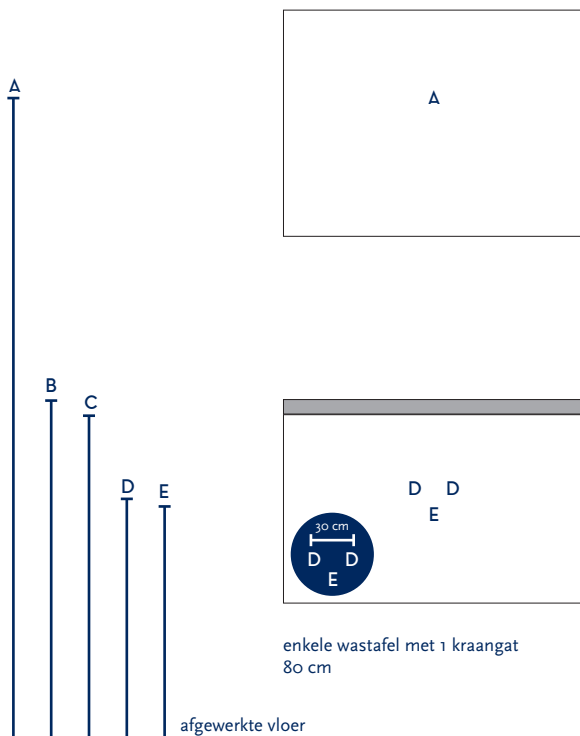

SERIE(S):	COMO
WASTAFEL:	COMO

Materiaal wastafel:	Keramik
Breedte wastafel:	80 cm
Diepte wastafel:	45 cm
Hoogte rand:	4 cm
Beschikbare kleuren:	Wit glans
Muurbevestiging mogelijk: (bevestigingsset wordt meegeleverd)	Nee
Leverbaar zonder kraangat:	Nee
Garantie:	2 jaar
De wastafel dient vóór verwerking gecontroleerd te worden!	

A	Aansluiting 220 V (indien spiegel mét verlichting)	170 cm
B	Bovenkant wastafel	90 cm
C	Bovenkant wastafelkast:	86 cm
D	Aanvoer warm en koud water	64 cm
E	Afvoer	61 cm
F	Afstand (h-o-h) tussen 2 kraangaten / afvoeren	N.v.t.