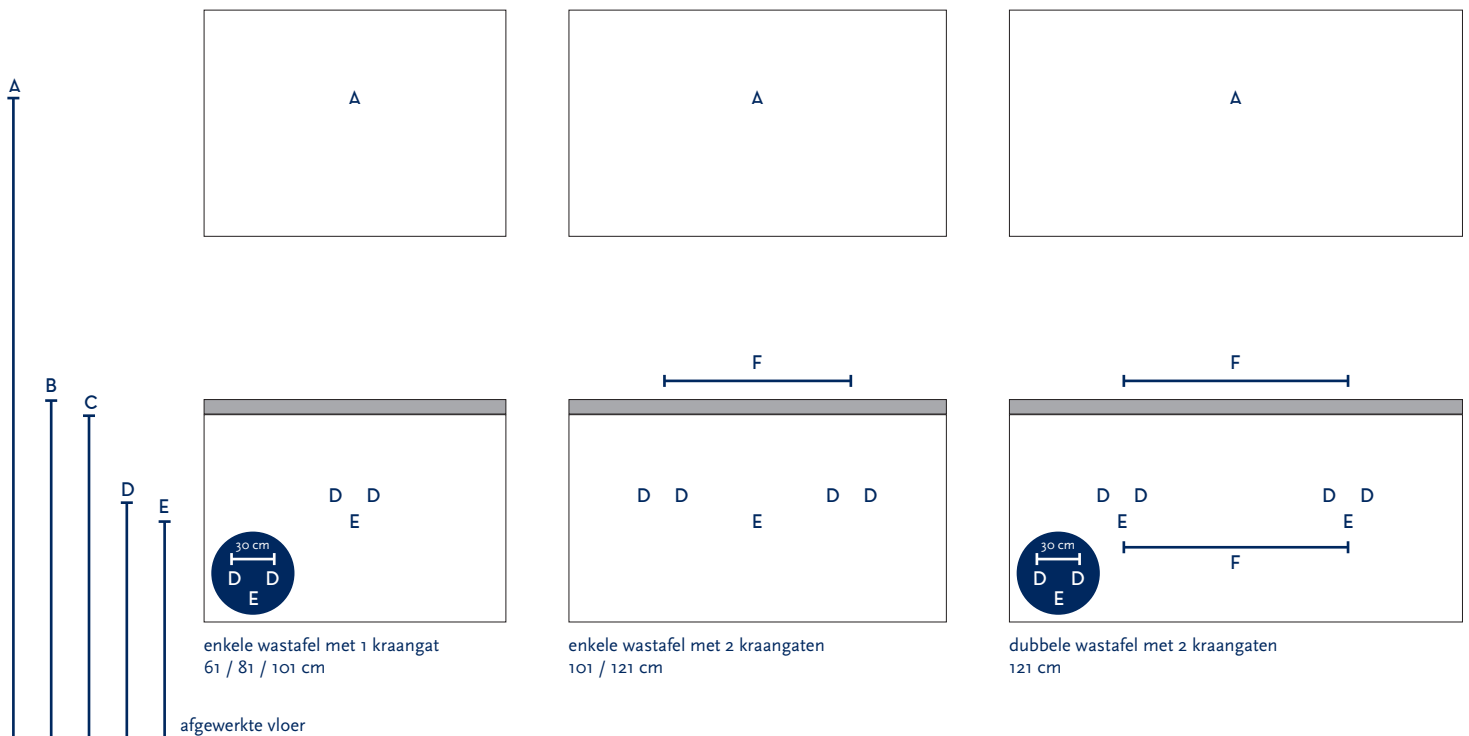

SERIE(S):	COVER UP / INFINITY / NEAT / VISION 55 cm hoog
WASTAFEL:	DJAZZ

Materiaal wastafel:	Keramiek
Breedte wastafel:	61 / 81 / 101 / 121 cm
Diepte wastafel:	45,5 cm
Hoogte rand:	4 cm
Beschikbare kleuren:	Wit glans en zwart mat
Muurbevestiging mogelijk: (bevestigingsset wordt meegeleverd)	Nee
Leverbaar zonder kraangat:	Ja
Garantie:	2 jaar
De wastafel dient vóór verwerking gecontroleerd te worden!	

A	Aansluiting 220 V (indien spiegel mét verlichting):	170 cm		
B	Bovenkant wastafel:	90 cm		
C	Bovenkant wastafelkast:	86 cm		
D	Aanvoer warm en koud water:	63 cm		
E	Afvoer:	58 cm		
F	Afstand (h-o-h) tussen 2 kraangaten / 2 afvoeren:	50 cm bij wastafel 101 cm 2kr	60 cm bij 121 cm - enkele bak	60,5 cm bij 121 cm - dubbele bak