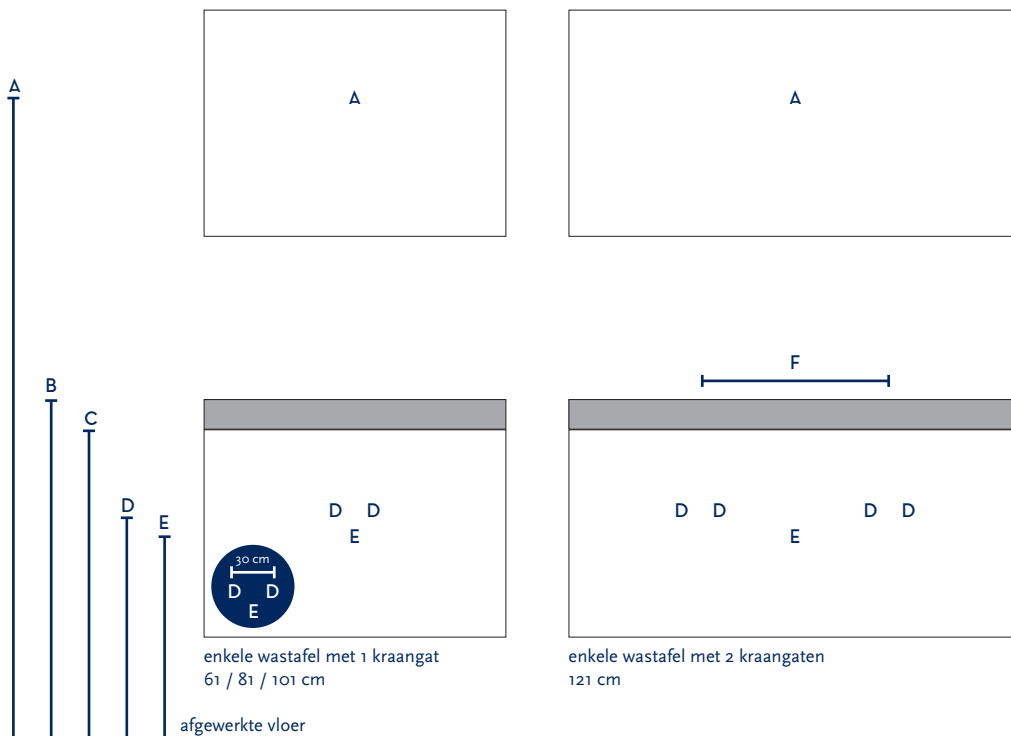

SERIE(S):	COVER UP / INFINITY / NEAT / VISION 55 cm hoog
WASTAFEL:	JUST

Materiaal wastafel:	Keramiek
Breedte wastafel:	61 / 81 / 101 / 121 cm
Diepte wastafel:	46 cm
Hoogte rand:	7,5 cm
Beschikbare kleuren:	Wit glans
Muurbevestiging mogelijk: (bevestigingsset wordt meegeleverd)	Nee
Leverbaar zonder kraangat:	Nee
Garantie:	2 jaar
De wastafel dient vóór verwerking gecontroleerd te worden!	

A	Aansluiting 220 V (indien spiegel mét verlichting):	170 cm
B	Bovenkant wastafel:	90 cm
C	Bovenkant wastafelkast:	82,5 cm
D	Aanvoer warm en koud water:	59 cm
E	Afvoer:	54 cm
F	Afstand (h-o-h) tussen 2 kraangaten / 2 afvoeren:	60 cm bij wastafel 121 cm

Bij de **asymmetrische wastafel** kunt u de hoogtematen voor de aan- en afvoer aanhouden uit de tabel hiernaast.

Wanneer u werkt met een **asymmetrische wastafel** kunt u op de technische tekening van de wastafel (bovenaanzichten) de exacte positie zien van het kraangat en de afvoer. De maten op deze tekening zijn leidend.