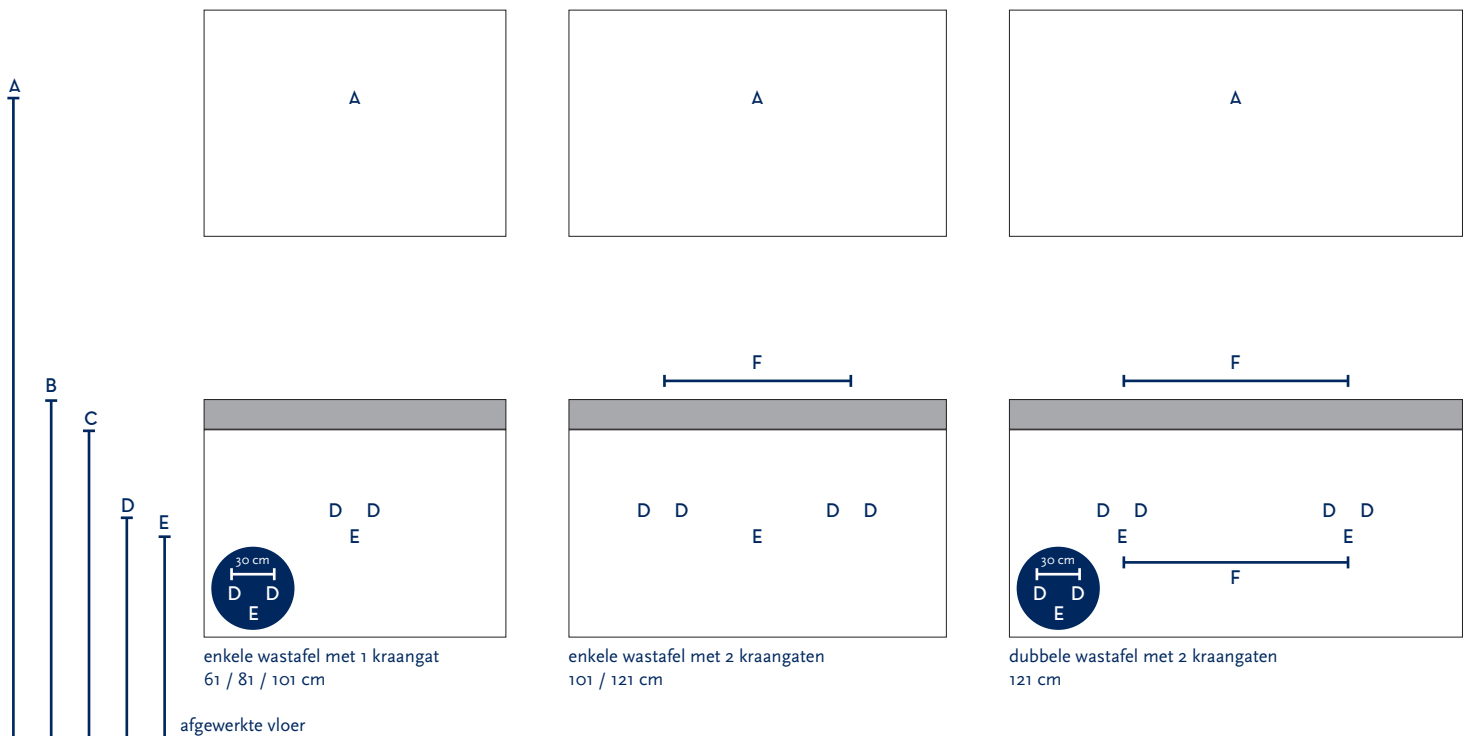

SERIE(S):	COVER UP / INFINITY / NEAT / VISION 55 cm hoog
WASTAFEL:	LUCCA

Materiaal wastafel:	Natuursteen
Breedte wastafel:	61 / 81 / 101 / 121 cm
Diepte wastafel:	45,5 cm
Hoogte rand:	8 cm
Beschikbare kleuren:	Zwart
Muurbevestiging mogelijk: (bevestigingsset wordt meegeleverd)	Nee
Leverbaar zonder kraangat:	Ja
Garantie:	2 jaar
De wastafel dient vóór verwerking gecontroleerd te worden!	

A	Aansluiting 220 V (indien spiegel mét verlichting):	170 cm		
B	Bovenkant wastafel:	90 cm		
C	Bovenkant wastafelkast:	82 cm		
D	Aanvoer warm en koud water:	59 cm		
E	Afvoer:	54 cm		
F	Afstand (h-o-h) tussen 2 kraangaten / 2 afvoeren:	46 cm bij wastafel 101 cm 2krsg	58 cm bij 121 cm - enkele bak	58 cm bij 121 cm - dubbele bak