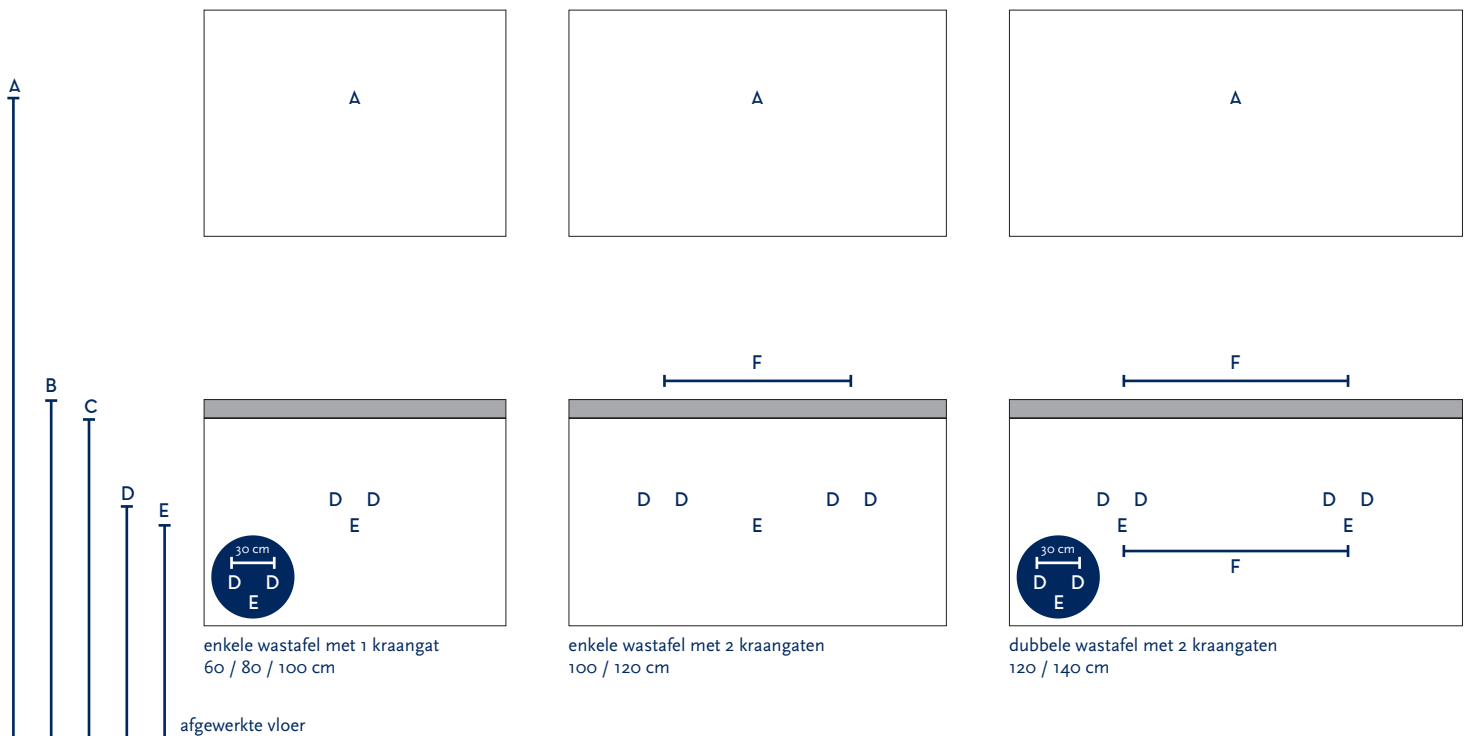

SERIE(S):	COVER UP / INFINITY / NEAT / VISION 55 cm hoog
WASTAFEL:	QUADRA

Materiaal wastafel:	Kunststeen
Breedte wastafel:	60 / 80 / 100 / 120 / 140 cm
Diepte wastafel:	46 cm
Hoogte rand:	5 cm
Beschikbare kleuren:	Wit glans
Muurbevestiging mogelijk: (bevestigingsset wordt meegeleverd)	Nee
Leverbaar zonder kraangat:	Nee
Garantie:	2 jaar
De wastafel dient vóór verwerking gecontroleerd te worden!	

A	Aansluiting 220 V (indien spiegel mét verlichting):	170 cm
B	Bovenkant wastafel:	90 cm
C	Bovenkant wastafelkast:	85 cm
D	Aanvoer warm en koud water:	62 cm
E	Afvoer:	57 cm
F	Afstand (h-o-h) tussen 2 kraangaten / 2 afvoeren:	52,4 cm bij wastafel 100 cm 2krsg
		60 cm bij 120 cm - enkele bak
		60 cm bij 120 cm - dubbele bak
		70 cm bij wastafel 140 cm