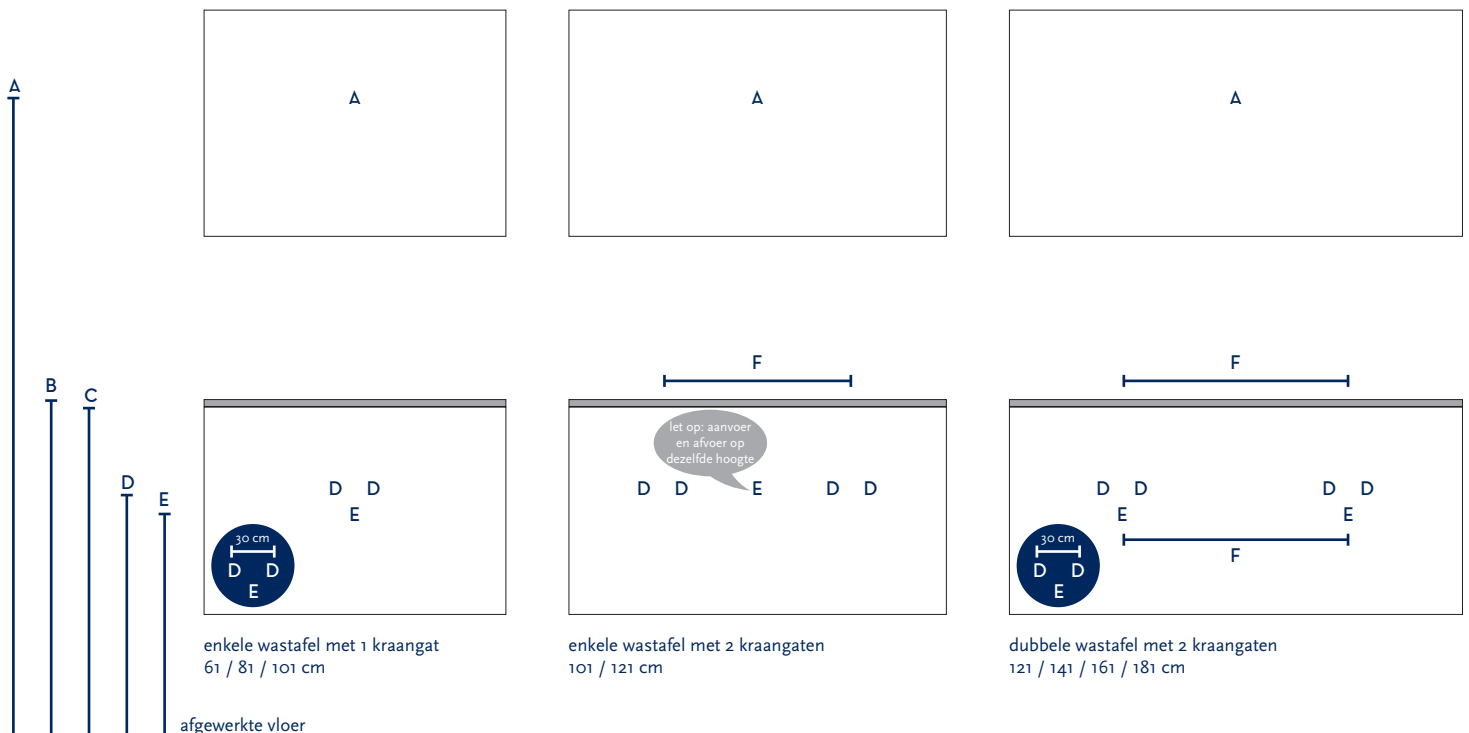

SERIE(S):	COVER UP / INFINITY / NEAT / VISION 55 cm hoog
WASTAFEL:	URANO

Materiaal wastafel:	Compact stone
Breedte wastafel:	61 / 81 / 91 / 101 / 111 / 121 / 131 / 141 / 161 / 181 cm
Diepte wastafel:	46 cm
Hoogte rand:	2 cm
Beschikbare kleuren:	Wit, zwart, wit marmer en zwart marmer
Muurbevestiging mogelijk: (bevestigingsset wordt meegeleverd)	Nee
Leverbaar zonder kraangat:	Ja
Garantie:	2 jaar
De wastafel dient vóór verwerking gecontroleerd te worden!	

A	Aansluiting 220 V (indien spiegel mét verlichting):	170 cm
B	Bovenkant wastafel:	90 cm
C	Bovenkant wastafelkast:	88 cm
D	Aanvoer warm en koud water:	65 cm
E	Afvoer:	60 cm
F	Afstand (h-o-h) tussen 2 kraangaten / 2 afvoeren:	45 cm bij wastafel 101 cm 2 krg

Bij de **asymmetrische wastafel** kunt u de hoogtematen voor de aan- en afvoer aanhouden uit de tabel hiernaast.

Wanneer u werkt met een **asymmetrische wastafel óf met muurkranen** (wastafel zonder kraangaten) kunt u op de technische tekening van de wastafel (bovenaanzichten) de exacte positie zien van het kraangat en de afvoer(en). De maten op deze tekening zijn leidend.

60 cm bij 121 cm - enkele bak	60 cm bij 121 cm - dubbele bak	70 cm bij wastafel 141 cm	80 cm bij wastafel 161 cm	90 cm bij wastafel 181 cm
-------------------------------------	--------------------------------------	---------------------------------	---------------------------------	---------------------------------