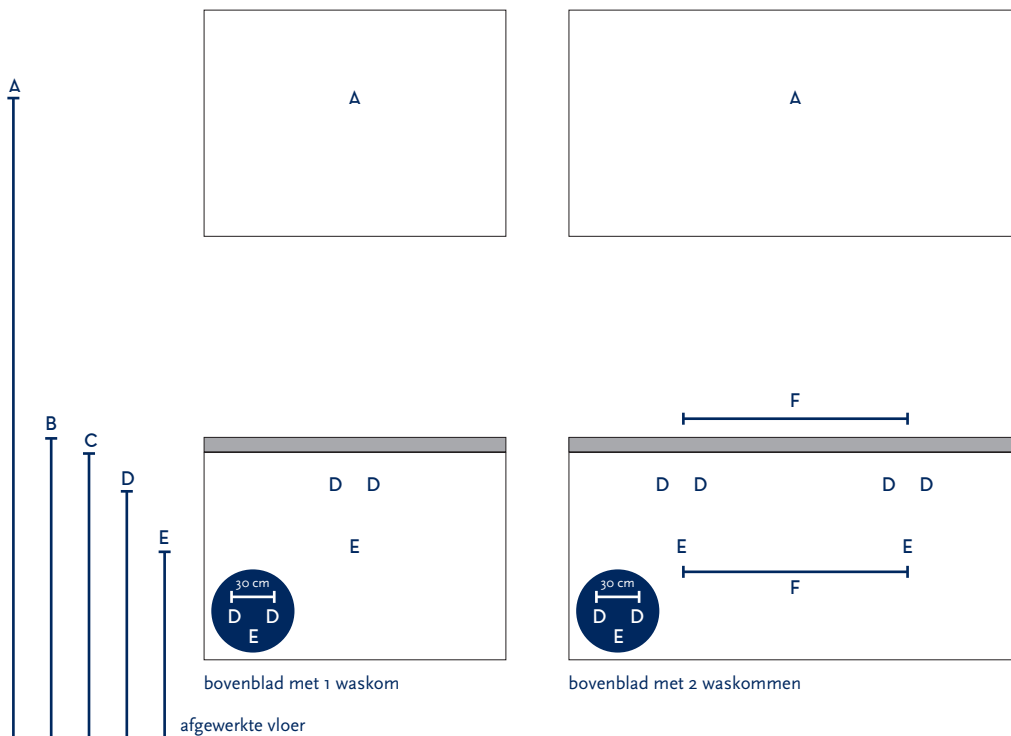

SERIE(S):	COVER UP / INFINITY / NEAT / VISION 55 cm hoog
WASTAFEL:	BOVENBLAD 3,6 CM DIK

Materiaal wastafel:	N.v.t.
Breedte wastafel:	N.v.t.
Diepte wastafel:	N.v.t.
Hoogte rand:	N.v.t.
Beschikbare kleuren:	N.v.t.
Muurbevestiging mogelijk: (bevestigingsset wordt meegeleverd)	N.v.t.
Leverbaar zonder kraangat:	N.v.t.
Garantie:	N.v.t.

Let op:
Plaats de aan-/afvoer altijd recht onder (iedere) waskom!
U kunt geen waskom plaatsen boven een tussenschot in de onderkast.

A	Aansluiting 220 V (indien spiegel mét verlichting):	170 cm
B	Bovenkant bovenblad:	80 cm *
C	Bovenkant wastafelkast:	76,5 cm
D	Aanvoer warm en koud water:	66 cm
E	Afvoer:	50 cm
F	Afstand (h-o-h) tussen 2 kraangaten / 2 afvoeren:	N.v.t.

* De hoogte van 80 cm (bovenkant bovenblad) is indicatief. Bij deze tekeningen is uitgegaan van een bovenblad van 3,6 cm dik en een waskom met een hoogte van ca. 14 cm. Indien u een dikker of dunner bovenblad toepast of een hogere of lagere waskom heeft, dan dient u de hoogte van de wastafelkast (evenals de hoogte van aan-/afvoer) evenredig aan te passen.

De hoogte van 80 cm (bovenkant bovenblad) is uiteraard afhankelijk van de persoonlijke wensen van de gebruiker. U bent vrij om het geheel op een afwijkende hoogte, naar wens van de gebruiker, te monteren.