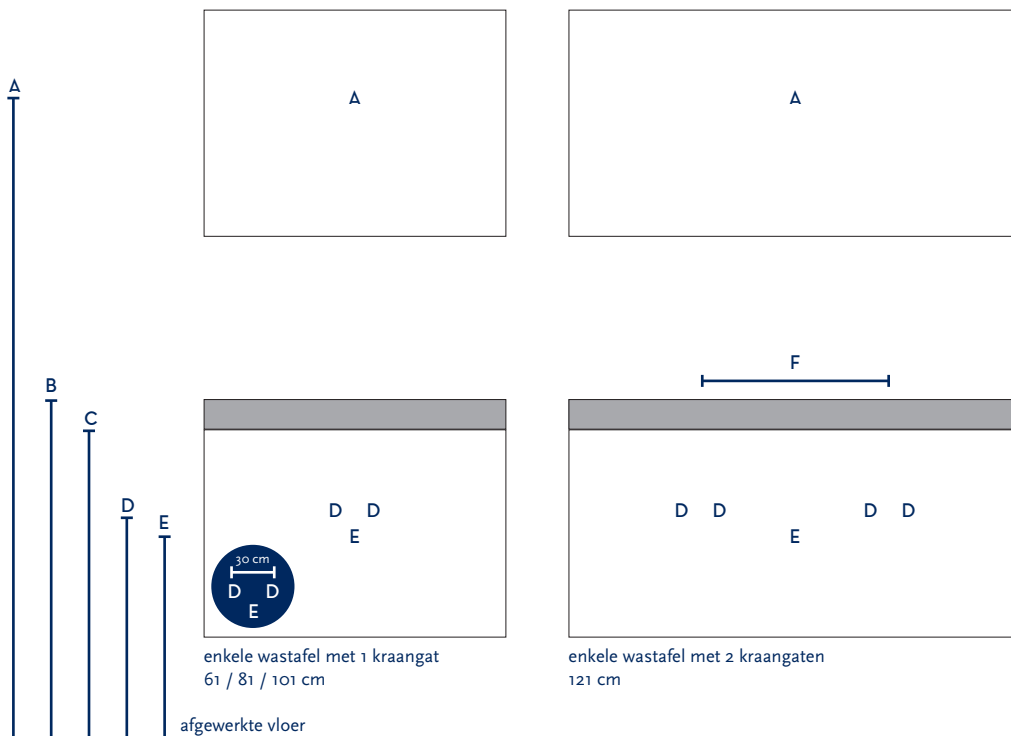

SERIE(S):	COVER UP / INFINITY / VISION
WASTAFEL:	JUST

Materiaal wastafel:	Keramik
Breedte wastafel:	61 / 81 / 101 / 121 cm
Diepte wastafel:	46 cm
Hoogte rand:	7,5 cm
Beschikbare kleuren:	Wit glans
Muurbevestiging mogelijk: (bevestigingsset wordt meegeleverd)	Nee
Leverbaar zonder kraangat:	Nee
Garantie:	2 jaar
De wastafel dient vóór verwerking gecontroleerd te worden!	

A	Aansluiting 220 V (indien spiegel mét verlichting):	170 cm
B	Bovenkant wastafel:	90 cm
C	Bovenkant wastafelkast:	82,5 cm
D	Aanvoer warm en koud water:	59 cm
E	Afvoer:	54 cm
F	Afstand (h-o-h) tussen 2 kraangaten / 2 afvoeren:	60 cm bij wastafel 121 cm

Bij de **asymmetrische wastafel** kunt u de hoogtematen voor de aan- en afvoer aanhouden uit de tabel hiernaast.

Wanneer u werkt met een **asymmetrische wastafel** kunt u op de technische tekening van de wastafel (bovenaanzichten) de exacte positie zien van het kraangat en de afvoer. De maten op deze tekening zijn leidend.