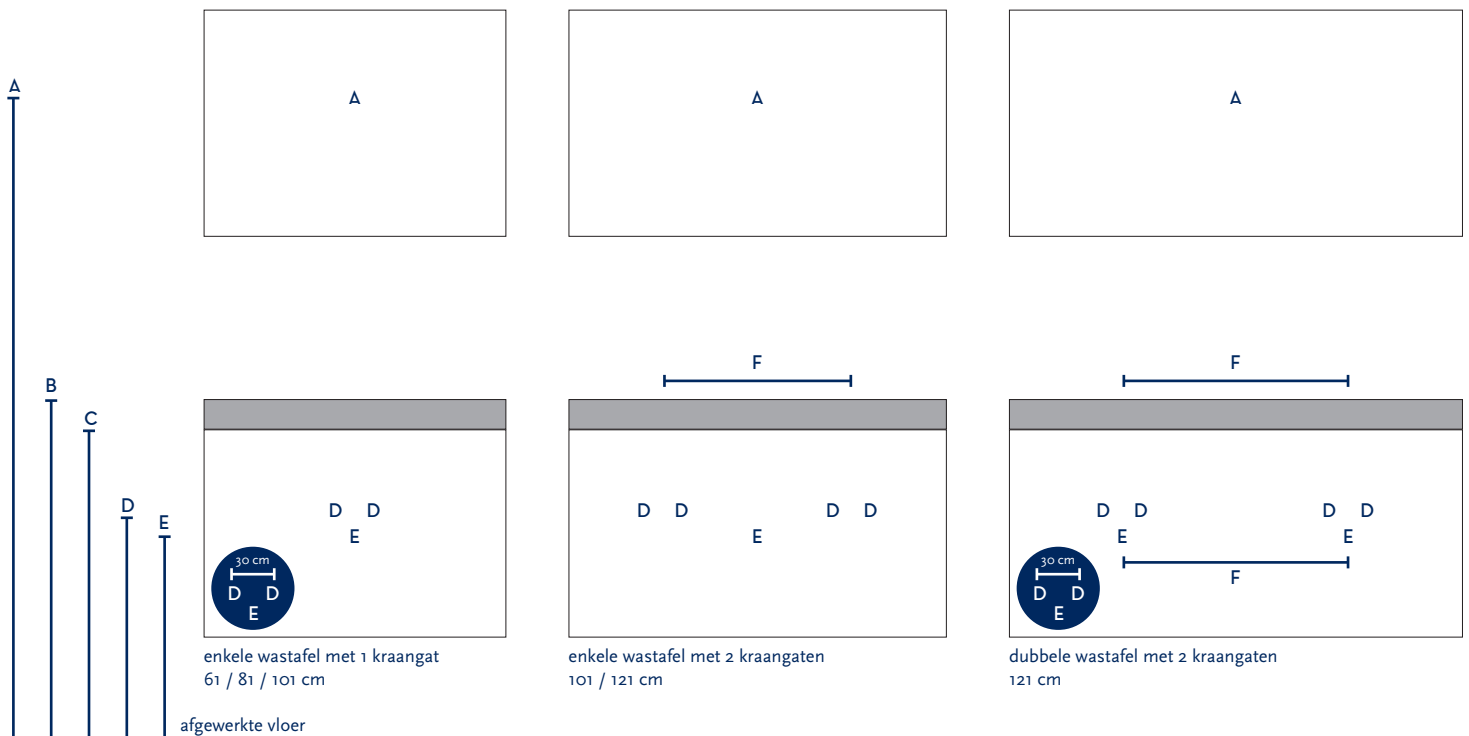

SERIE(S):	COVER UP / INFINITY / VISION
WASTAFEL:	LUCCA

Materiaal wastafel:	Natuursteen
Breedte wastafel:	61 / 81 / 101 / 121 cm
Diepte wastafel:	45,5 cm
Hoogte rand:	8 cm
Beschikbare kleuren:	Zwart
Muurbevestiging mogelijk: (bevestigingsset wordt meegeleverd)	Nee
Leverbaar zonder kraangat:	Ja
Garantie:	2 jaar
De wastafel dient vóór verwerking gecontroleerd te worden!	

A	Aansluiting 220 V (indien spiegel mét verlichting):	170 cm		
B	Bovenkant wastafel:	90 cm		
C	Bovenkant wastafelkast:	82 cm		
D	Aanvoer warm en koud water:	59 cm		
E	Afvoer:	54 cm		
F	Afstand (h-o-h) tussen 2 kraangaten / 2 afvoeren:	46 cm bij wastafel 101 cm 2krsg	58 cm bij 121 cm - enkele bak	58 cm bij 121 cm - dubbele bak