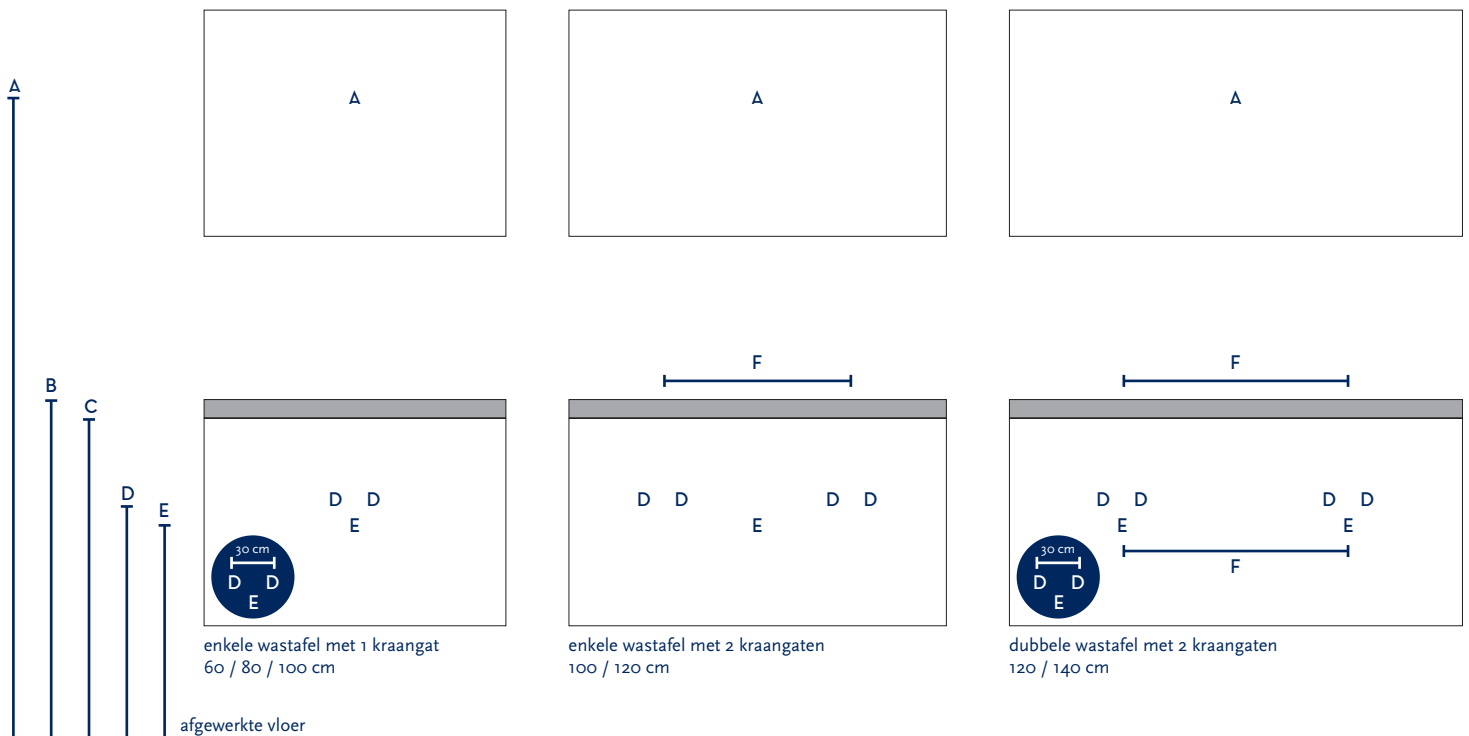

SERIE(S):	COVER UP / INFINITY / VISION
WASTAFEL:	QUADRA

Materiaal wastafel:	Kunststeen
Breedte wastafel:	60 / 80 / 100 / 120 / 140 cm
Diepte wastafel:	46 cm
Hoogte rand:	5 cm
Beschikbare kleuren:	Wit glans
Muurbevestiging mogelijk: (bevestigingsset wordt meegeleverd)	Nee
Leverbaar zonder kraangat:	Nee
Garantie:	2 jaar
De wastafel dient vóór verwerking gecontroleerd te worden!	

A	Aansluiting 220 V (indien spiegel mét verlichting):	170 cm			
B	Bovenkant wastafel:	90 cm			
C	Bovenkant wastafelkast:	85 cm			
D	Aanvoer warm en koud water:	62 cm			
E	Afvoer:	57 cm			
F	Afstand (h-o-h) tussen 2 kraangaten / 2 afvoeren:	52,4 cm bij wastafel 100 cm 2krsg	60 cm bij 120 cm - enkele bak	60 cm bij 120 cm - dubbele bak	70 cm bij wastafel 140 cm