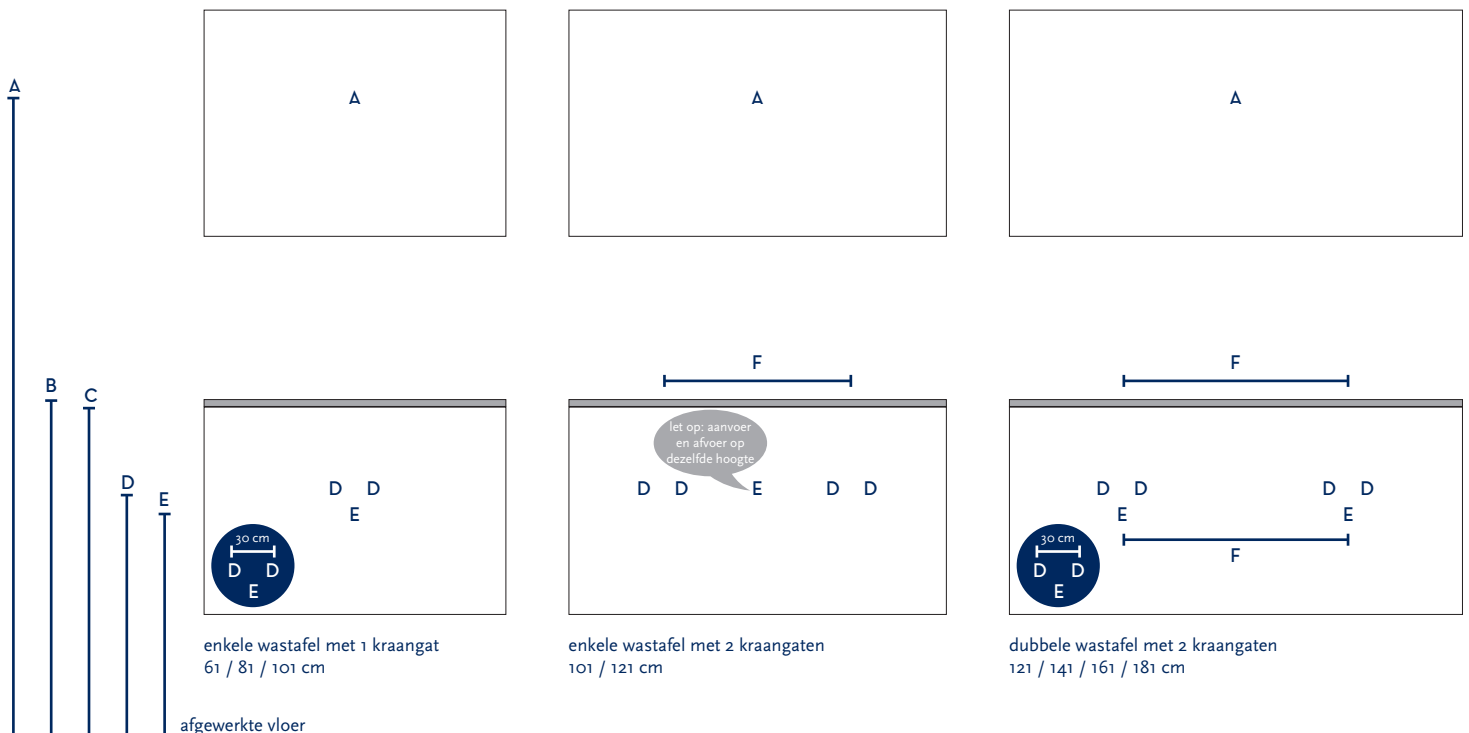

SERIE(S):	COVER UP / INFINITY / VISION
WASTAFEL:	URANO

Materiaal wastafel:	Compact stone
Breedte wastafel:	61 / 81 / 91 / 101 / 111 / 121 / 131 / 141 / 161 / 181 cm
Diepte wastafel:	46 cm
Hoogte rand:	2 cm
Beschikbare kleuren:	Wit, zwart, wit marmer en zwart marmer
Muurbevestiging mogelijk: (bevestigingsset wordt meegeleverd)	Nee
Leverbaar zonder kraangat:	Ja
Garantie:	2 jaar
De wastafel dient vóór verwerking gecontroleerd te worden!	

A	Aansluiting 220 V (indien spiegel mét verlichting):	170 cm
B	Bovenkant wastafel:	90 cm
C	Bovenkant wastafelkast:	88 cm
D	Aanvoer warm en koud water:	65 cm
E	Afvoer:	60 cm
F	Afstand (h-o-h) tussen 2 kraangaten / 2 afvoeren:	45 cm bij wastafel 101 cm 2 krg

Bij de **asymmetrische wastafel** kunt u de hoogtematen voor de aan- en afvoer aanhouden uit de tabel hiernaast.

Wanneer u werkt met een **asymmetrische wastafel óf met muurkranen** (wastafel zonder kraangaten) kunt u op de technische tekening van de wastafel (bovenaanzichten) de exacte positie zien van het kraangat en de afvoer(en). De maten op deze tekening zijn leidend.

		60 cm bij 121 cm - enkele bak	60 cm bij 121 cm - dubbele bak	70 cm bij wastafel 141 cm	80 cm bij wastafel 161 cm	90 cm bij wastafel 181 cm
--	--	-------------------------------------	--------------------------------------	---------------------------------	---------------------------------	---------------------------------