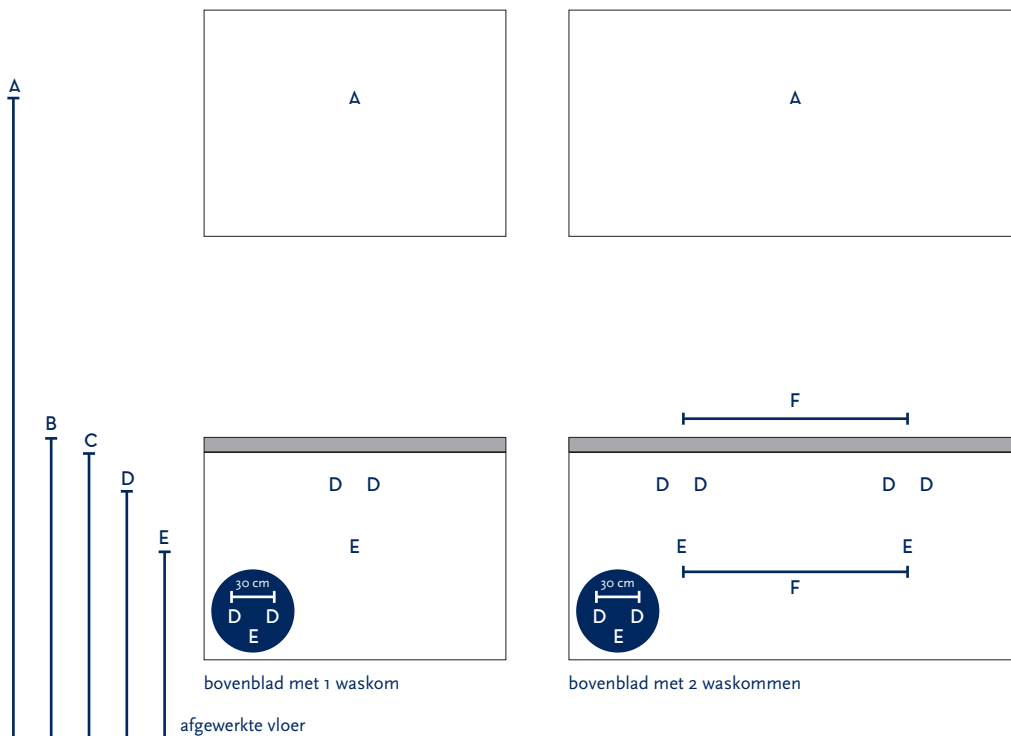

SERIE(S):	COVER UP / INFINITY / VISION
WASTAFEL:	BOVENBLAD 3,6 CM DIK

Materiaal wastafel:	N.v.t.
Breedte wastafel:	N.v.t.
Diepte wastafel:	N.v.t.
Hoogte rand:	N.v.t.
Beschikbare kleuren:	N.v.t.
Muurbevestiging mogelijk: (bevestigingsset wordt meegeleverd)	N.v.t.
Leverbaar zonder kraangat:	N.v.t.
Garantie:	N.v.t.

Let op:
Plaats de aan-/afvoer altijd recht onder (iedere) waskom!
U kunt geen waskom plaatsen boven een tussenschot in de onderkast.

A	Aansluiting 220 V (indien spiegel mét verlichting):	170 cm
B	Bovenkant bovenblad:	80 cm *
C	Bovenkant wastafelkast:	76,5 cm
D	Aanvoer warm en koud water:	66 cm
E	Afvoer:	50 cm
F	Afstand (h-o-h) tussen 2 kraangaten / 2 afvoeren:	N.v.t.

* De hoogte van 80 cm (bovenkant bovenblad) is indicatief. Bij deze tekeningen is uitgegaan van een bovenblad van 3,6 cm dik en een waskom met een hoogte van ca. 14 cm. Indien u een dikker of dunner bovenblad toepast of een hogere of lagere waskom heeft, dan dient u de hoogte van de wastafelkast (evenals de hoogte van aan-/afvoer) evenredig aan te passen.

De hoogte van 80 cm (bovenkant bovenblad) is uiteraard afhankelijk van de persoonlijke wensen van de gebruiker. U bent vrij om het geheel op een afwijkende hoogte, naar wens van de gebruiker, te monteren.