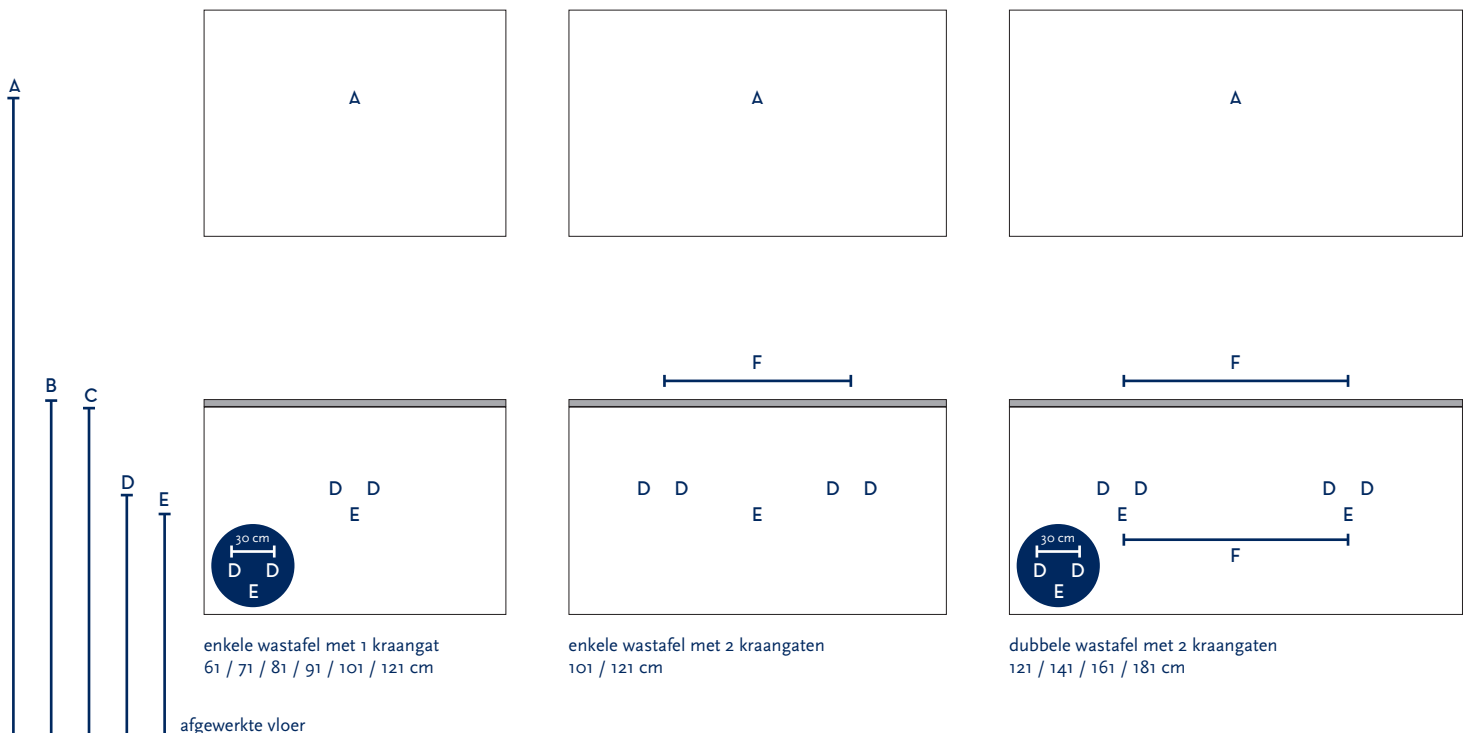

SERIE(S):	COVER UP / NEAT 55 cm hoog
WASTAFEL:	NEO

Materiaal wastafel:	Solid stone
Breedte wastafel:	61 / 71 / 81 / 91 / 101 / 121 / 141 / 161 / 181 cm
Diepte wastafel:	46 cm
Hoogte rand:	1,5 cm
Beschikbare kleuren:	White, mocca, silver grey, taupe, stone grey en black
Muurbevestiging mogelijk: (bevestigingsset wordt meegeleverd)	Nee
Leverbaar zonder kraangat:	Ja
Garantie:	2 jaar
De wastafel dient vóór verwerking gecontroleerd te worden!	

A	Aansluiting 220 V (indien spiegel mét verlichting):	170 cm
B	Bovenkant wastafel:	90 cm
C	Bovenkant wastafelkast:	88,5 cm
D	Aanvoer warm en koud water:	65 cm
E	Afvoer:	60 cm
F	Afstand (h-o-h) tussen 2 kraangaten / 2 afvoeren:	45 cm bij wastafel 101 cm 2 krg

Bij de **asymmetrische wastafel** kunt u de hoogtematen voor de aan- en afvoer aanhouden uit de tabel hiernaast.

Wanneer u werkt met een **asymmetrische wastafel óf met muurkranen** (wastafel zonder kraangaten) kunt u op de technische tekening van de wastafel (bovenaanzichten) de exacte positie zien van het kraangat en de afvoer(en). De maten op deze tekening zijn leidend.

60 cm bij 121 cm - enkele bak	60 cm bij 121 cm - dubbele bak	70,5 cm bij wastafel 141 cm	80,5 cm bij wastafel 161 cm	90,5 cm bij wastafel 181 cm
-------------------------------------	--------------------------------------	-----------------------------------	-----------------------------------	-----------------------------------