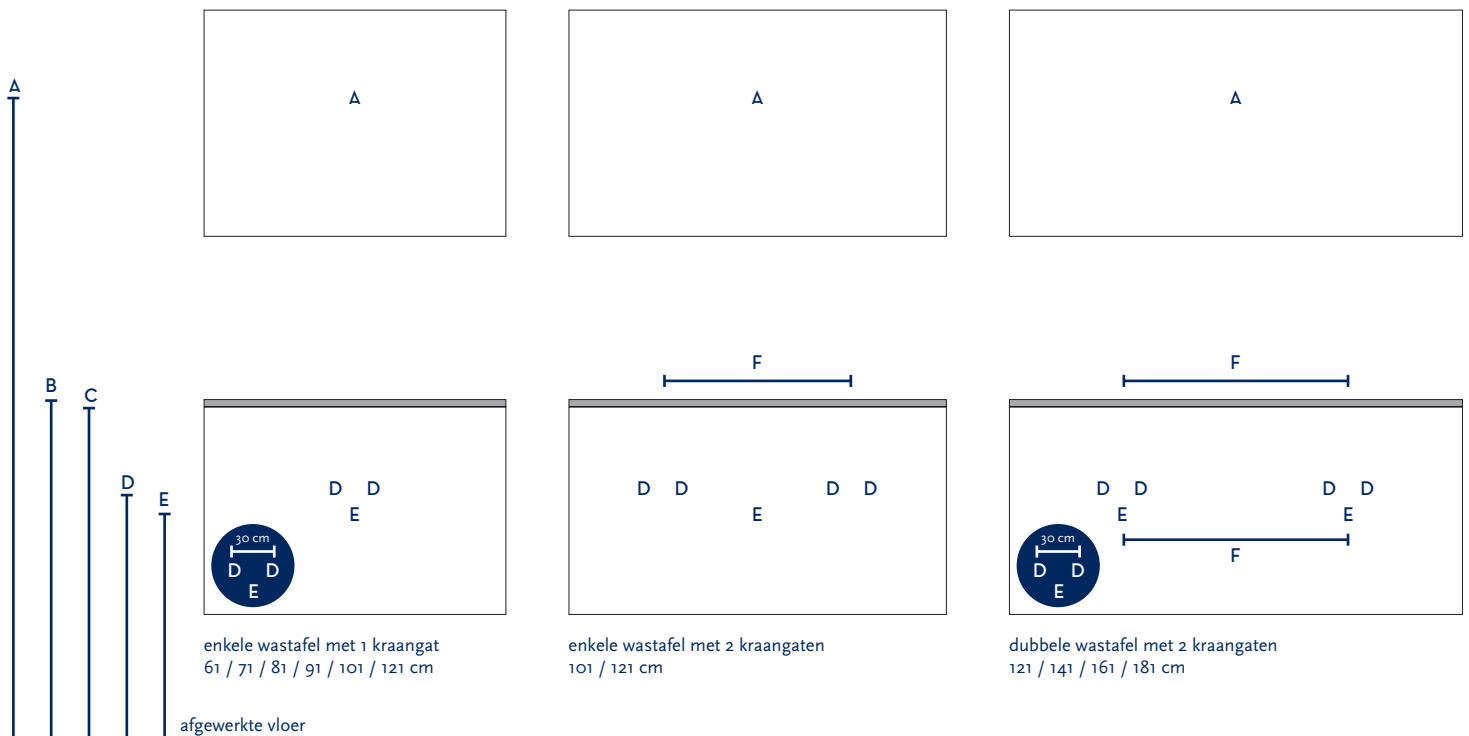

SERIE(S):	COVER UP
WASTAFEL:	NEO

Materiaal wastafel:	Solid stone
Breedte wastafel:	61 / 71 / 81 / 91 / 101 / 121 / 141 / 161 / 181 cm
Diepte wastafel:	46 cm
Hoogte rand:	1,5 cm
Beschikbare kleuren:	White, mocca, silver grey, taupe, stone grey en black
Muurbevestiging mogelijk: (bevestigingsset wordt meegeleverd)	Nee
Leverbaar zonder kraangat:	Ja
Garantie:	2 jaar
De wastafel dient vóór verwerking gecontroleerd te worden!	

A	Aansluiting 220 V (indien spiegel mét verlichting):	170 cm
B	Bovenkant wastafel:	90 cm
C	Bovenkant wastafelkast:	88,5 cm
D	Aanvoer warm en koud water:	65 cm
E	Afvoer:	60 cm
F	Afstand (h-o-h) tussen 2 kraangaten / 2 afvoeren:	45 cm bij wastafel 101 cm 2 krg

Bij de **asymmetrische wastafel** kunt u de hoogtematen voor de aan- en afvoer aanhouden uit de tabel hiernaast.

Wanneer u werkt met een **asymmetrische wastafel óf met muurkranen** (wastafel zonder kraangaten) kunt u op de technische tekening van de wastafel (bovenaanzichten) de exacte positie zien van het kraangat en de afvoer(en). De maten op deze tekening zijn leidend.

		60 cm bij 121 cm - enkele bak	60 cm bij 121 cm - dubbele bak	70,5 cm bij wastafel 141 cm	80,5 cm bij wastafel 161 cm	90,5 cm bij wastafel 181 cm
--	--	-------------------------------------	--------------------------------------	-----------------------------------	-----------------------------------	-----------------------------------