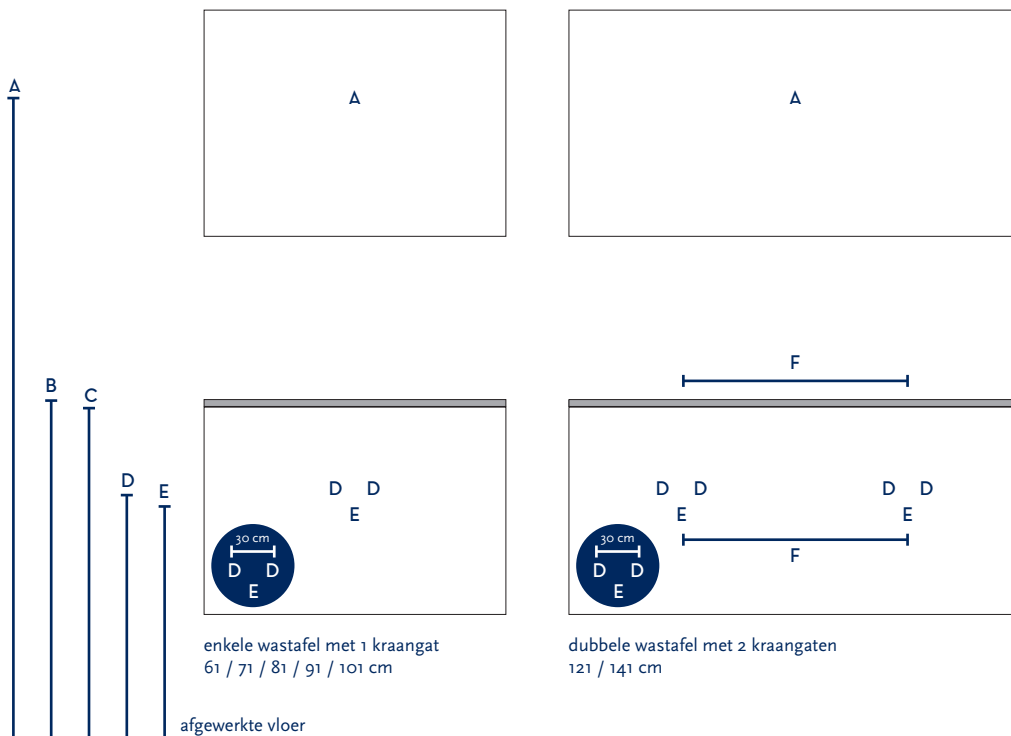

SERIE(S):	INFINITY
WASTAFEL:	COVER

Materiaal wastafel:	Keramiek
Breedte wastafel:	61 / 71 / 81 / 91 / 101 / 121 / 141 cm
Diepte wastafel:	46 cm
Hoogte rand:	1,8 cm
Beschikbare kleuren:	Wit glans
Muurbevestiging mogelijk: (bevestigingsset wordt meegeleverd)	Nee
Leverbaar zonder kraangat:	Nee
Garantie:	2 jaar
De wastafel dient vóór verwerking gecontroleerd te worden!	

enkele wastafel met 1 kraangat
61 / 71 / 81 / 91 / 101 cm

dubbele wastafel met 2 kraangaten
121 / 141 cm

A	Aansluiting 220 V (indien spiegel mét verlichting):	170 cm	
B	Bovenkant wastafel:	90 cm	
C	Bovenkant wastafelkast:	88 cm	
D	Aanvoer warm en koud water:	65 cm	
E	Afvoer:	62,5 cm	
F	Afstand (h-o-h) tussen 2 kraangaten / afvoeren:	60 cm bij 121 cm - dubbele bak	70 cm bij 141 cm - dubbele bak