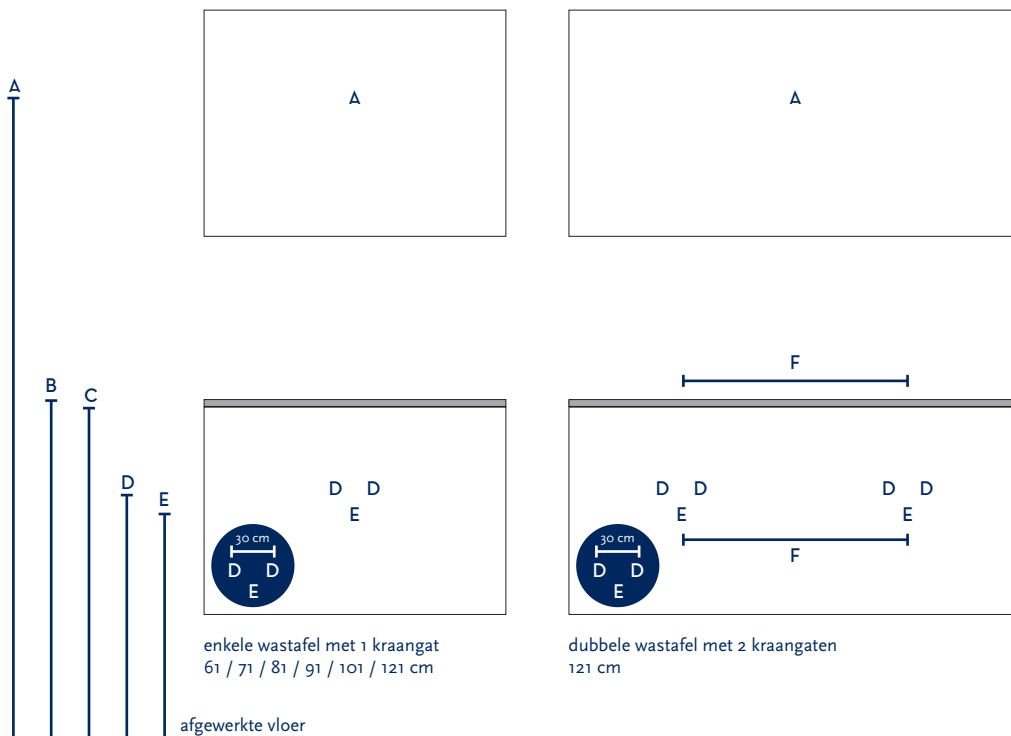

SERIE(S):	INFINITY
WASTAFEL:	ENJOY

Materiaal wastafel:	Keramiek
Breedte wastafel:	61 / 71 / 81 / 91 / 101 / 121 cm
Diepte wastafel:	46 cm
Hoogte rand:	1,8 cm
Beschikbare kleuren:	Wit glans
Muurbevestiging mogelijk: (bevestigingsset wordt meegeleverd)	Nee
Leverbaar zonder kraangat:	Nee
Garantie:	2 jaar
De wastafel dient vóór verwerking gecontroleerd te worden!	

A	Aansluiting 220 V (indien spiegel mét verlichting):	170 cm
B	Bovenkant wastafel:	90 cm
C	Bovenkant wastafelkast:	88 cm
D	Aanvoer warm en koud water:	65 cm
E	Afvoer:	60 cm
F	Afstand (h-o-h) tussen 2 kraangaten / afvoeren:	60 cm bij 121 cm - dubbele bak