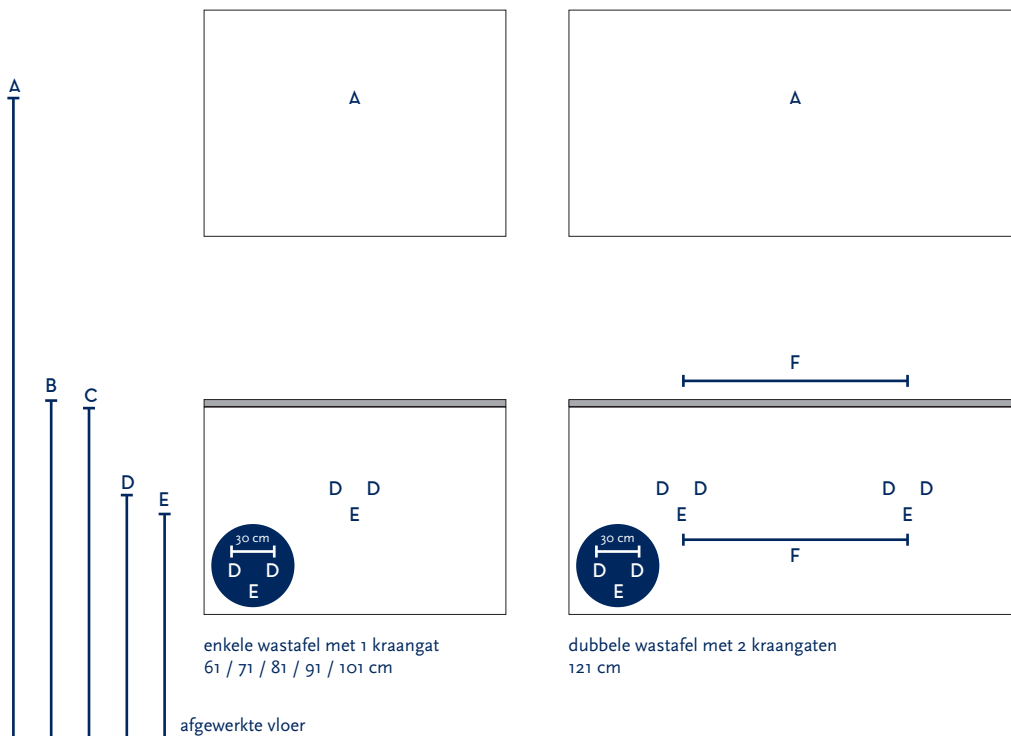

SERIE(S):	INFINITY
WASTAFEL:	ENJOY

Materiaal wastafel:	Keramiek
Breedte wastafel:	61 / 71 / 81 / 91 / 101 / 121 cm
Diepte wastafel:	46 cm
Hoogte rand:	1,8 cm
Beschikbare kleuren:	Wit glans
Muurbevestiging mogelijk: (bevestigingsset wordt meegeleverd)	Nee
Leverbaar zonder kraangat:	Nee
Garantie:	2 jaar
De wastafel dient vóór verwerking gecontroleerd te worden!	

A	Aansluiting 220 V (indien spiegel mét verlichting):	170 cm
B	Bovenkant wastafel:	90 cm
C	Bovenkant wastafelkast:	88 cm
D	Aanvoer warm en koud water:	65 cm
E	Afvoer:	60 cm
F	Afstand (h-o-h) tussen 2 kraangaten / afvoeren:	60 cm bij 121 cm - dubbele bak