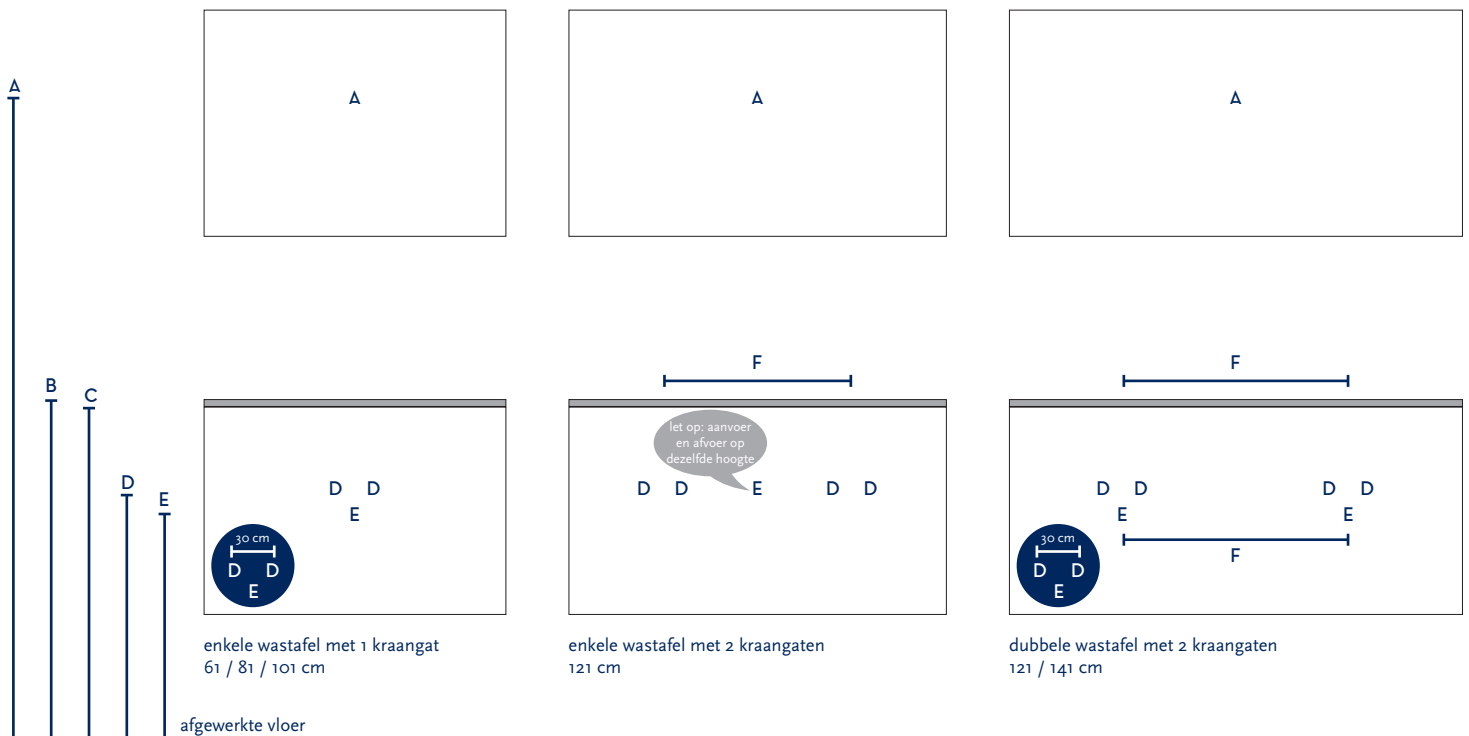

SERIE(S):	INFINITY
WASTAFEL:	GALA

Materiaal wastafel:	Keramiek
Breedte wastafel:	61 / 81 / 101 / 121 / 141 cm
Diepte wastafel:	46 cm
Hoogte rand:	2 cm
Beschikbare kleuren:	Wit glans
Muurbevestiging mogelijk: (bevestigingsset wordt meegeleverd)	Ja
Leverbaar zonder kraangat:	Ja
Garantie:	2 jaar
De wastafel dient vóór verwerking gecontroleerd te worden!	

A	Aansluiting 220 V (indien spiegel mét verlichting):	170 cm		
B	Bovenkant wastafel:	90 cm		
C	Bovenkant wastafelkast:	88 cm		
D	Aanvoer warm en koud water:	65 cm		
E	Afvoer:	60 cm		
F	Afstand (h-o-h) tussen 2 kraangaten / afvoeren:	54 cm bij 121 cm - enkele bak	58 cm bij 121 cm - dubbele bak	64 cm bij wastafel 141 cm