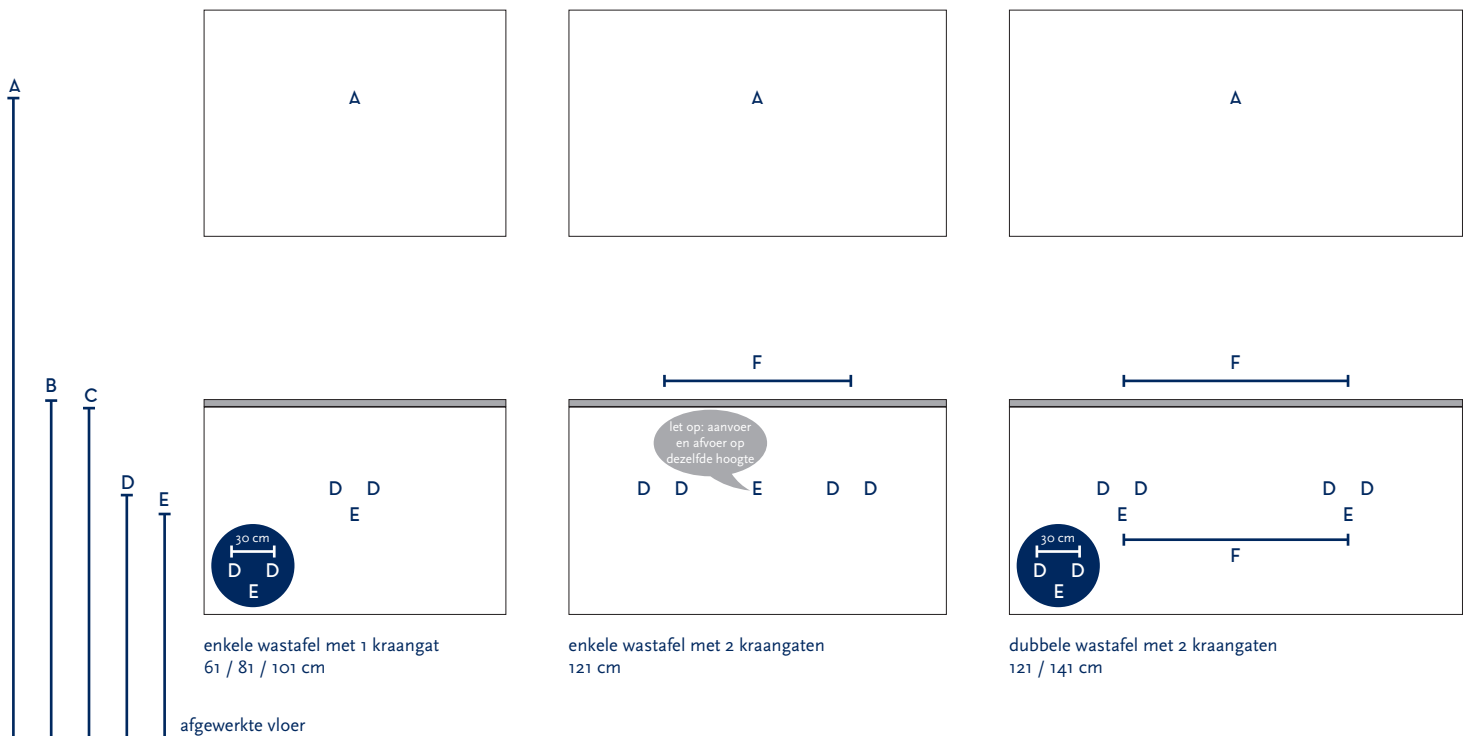

| | |
|-----------|----------|
| SERIE(S): | INFINITY |
| WASTAFEL: | GALA |

| | |
|--|------------------------------|
| Materiaal wastafel: | Keramiek |
| Breedte wastafel: | 61 / 81 / 101 / 121 / 141 cm |
| Diepte wastafel: | 46 cm |
| Hoogte rand: | 2 cm |
| Beschikbare kleuren: | Wit glans |
| Muurbevestiging mogelijk: (bevestigingsset wordt meegeleverd) | Ja |
| Leverbaar zonder kraangat: | Ja |
| Garantie: | 2 jaar |
| De wastafel dient vóór verwerking gecontroleerd te worden! | |

| | | | | |
|---|---|-------------------------------------|--------------------------------------|---------------------------------|
| A | Aansluiting 220 V (indien spiegel mét verlichting): | 170 cm | | |
| B | Bovenkant wastafel: | 90 cm | | |
| C | Bovenkant wastafelkast: | 88 cm | | |
| D | Aanvoer warm en koud water: | 65 cm | | |
| E | Afvoer: | 60 cm | | |
| F | Afstand (h-o-h) tussen 2 kraangaten / afvoeren: | 54 cm bij 121 cm - enkele bak | 58 cm bij 121 cm - dubbele bak | 63 cm bij wastafel 141 cm |