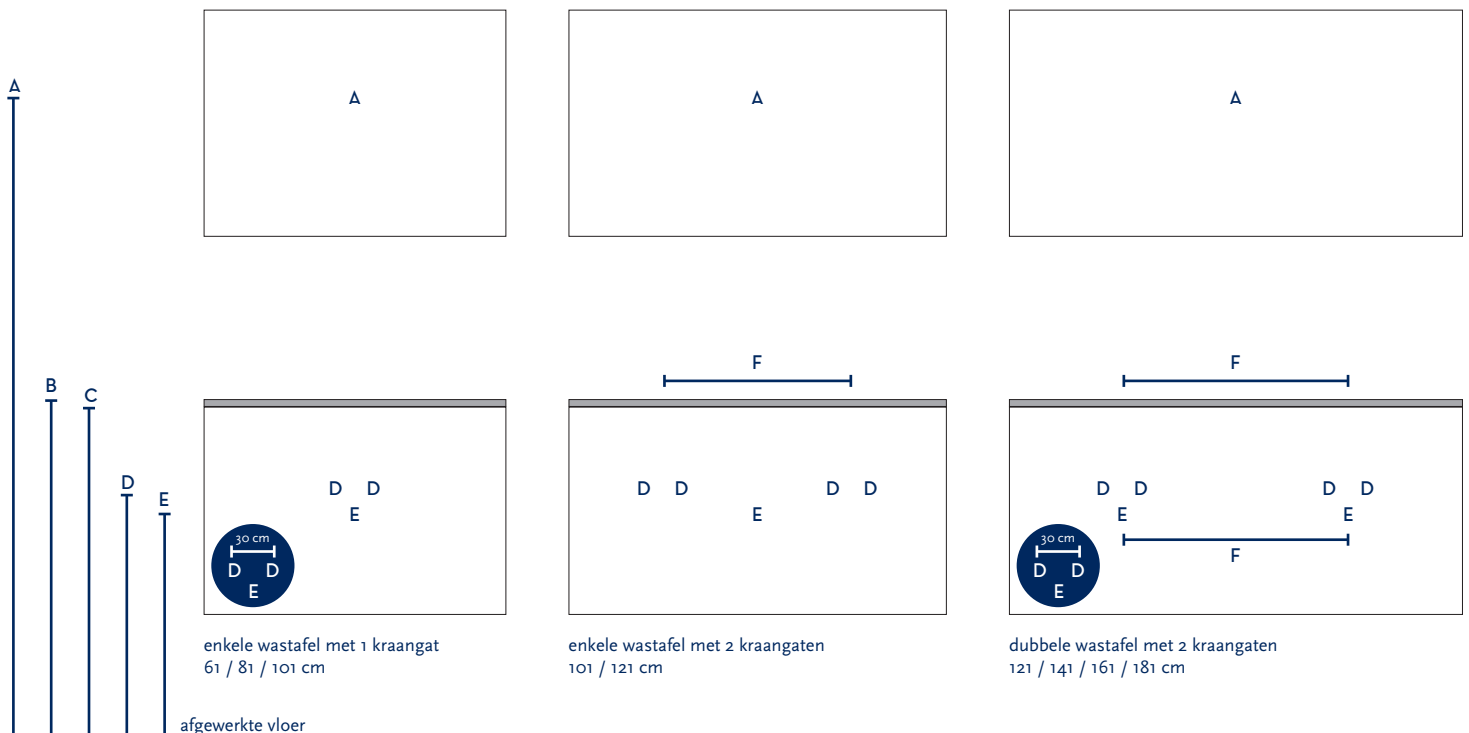

SERIE(S):	INFINITY
WASTAFEL:	LEVANTE

Materiaal wastafel:	Compact stone
Breedte wastafel:	61 / 81 / 91 / 101 / 111 / 121 / 131 / 141 / 161 / 181 cm
Diepte wastafel:	46 cm
Hoogte rand:	2 cm
Beschikbare kleuren:	Wit, zwart, wit marmer en zwart marmer
Muurbevestiging mogelijk: (bevestigingsset wordt meegeleverd)	Nee
Leverbaar zonder kraangat:	Ja
Garantie:	2 jaar
De wastafel dient vóór verwerking gecontroleerd te worden!	

A	Aansluiting 220 V (indien spiegel mét verlichting):	170 cm
B	Bovenkant wastafel:	90 cm
C	Bovenkant wastafelkast:	88 cm
D	Aanvoer warm en koud water:	65 cm
E	Afvoer:	60 cm
F	Afstand (h-o-h) tussen 2 kraangaten / 2 afvoeren:	45 cm bij wastafel 101 cm 2 krg

Bij de **asymmetrische wastafel** kunt u de hoogtematen voor de aan- en afvoer aanhouden uit de tabel hiernaast.

Wanneer u werkt met een **asymmetrische wastafel óf met muurkranen** (wastafel zonder kraangaten) kunt u op de technische tekening van de wastafel (bovenaanzichten) de exacte positie zien van het kraangat en de afvoer(en). De maten op deze tekening zijn leidend.

	45 cm bij wastafel 101 cm 2 krg	60 cm bij 121 cm - enkele bak	60 cm bij 121 cm - dubbele bak	70 cm bij wastafel 141 cm	80 cm bij wastafel 161 cm	90 cm bij wastafel 181 cm
--	---------------------------------------	-------------------------------------	--------------------------------------	---------------------------------	---------------------------------	---------------------------------