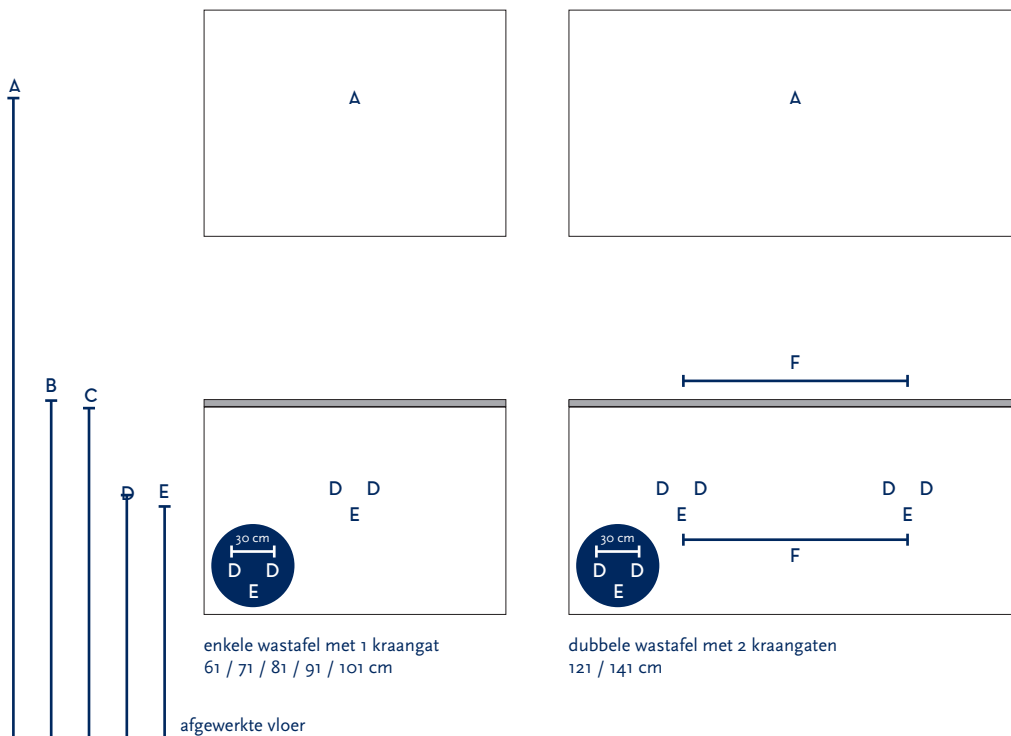

SERIE(S):	INFINITY / NEAT / VISION 55 cm hoog
WASTAFEL:	COVER

Materiaal wastafel:	Keramiek
Breedte wastafel:	61 / 71 / 81 / 91 / 101 / 121 / 141 cm
Diepte wastafel:	46 cm
Hoogte rand:	1,8 cm
Beschikbare kleuren:	Wit glans
Muurbevestiging mogelijk: (bevestigingsset wordt meegeleverd)	Nee
Leverbaar zonder kraangat:	Nee
Garantie:	2 jaar
De wastafel dient vóór verwerking gecontroleerd te worden!	

A	Aansluiting 220 V (indien spiegel mét verlichting):	170 cm	
B	Bovenkant wastafel:	90 cm	
C	Bovenkant wastafelkast:	88 cm	
D	Aanvoer warm en koud water:	65 cm	
E	Afvoer:	62,5 cm	
F	Afstand (h-o-h) tussen 2 kraangaten / afvoeren:	60 cm bij 121 cm - dubbele bak	70 cm bij 141 cm - dubbele bak