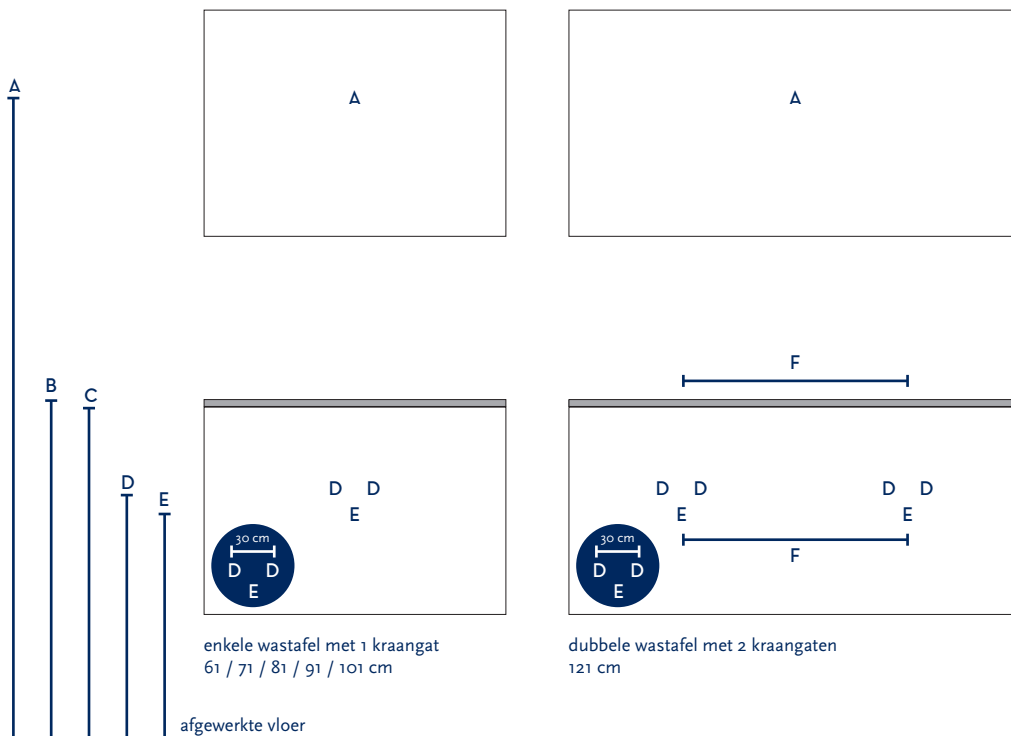

SERIE(S):	INFINITY / NEAT / VISION 55 cm hoog
WASTAFEL:	ENJOY

Materiaal wastafel:	Keramiek
Breedte wastafel:	61 / 71 / 81 / 91 / 101 / 121 cm
Diepte wastafel:	46 cm
Hoogte rand:	1,8 cm
Beschikbare kleuren:	Wit glans
Muurbevestiging mogelijk: (bevestigingsset wordt meegeleverd)	Nee
Leverbaar zonder kraangat:	Nee
Garantie:	2 jaar
De wastafel dient vóór verwerking gecontroleerd te worden!	

A	Aansluiting 220 V (indien spiegel mét verlichting):	170 cm
B	Bovenkant wastafel:	90 cm
C	Bovenkant wastafelkast:	88 cm
D	Aanvoer warm en koud water:	65 cm
E	Afvoer:	60 cm
F	Afstand (h-o-h) tussen 2 kraangaten / afvoeren:	60 cm bij 121 cm - dubbele bak