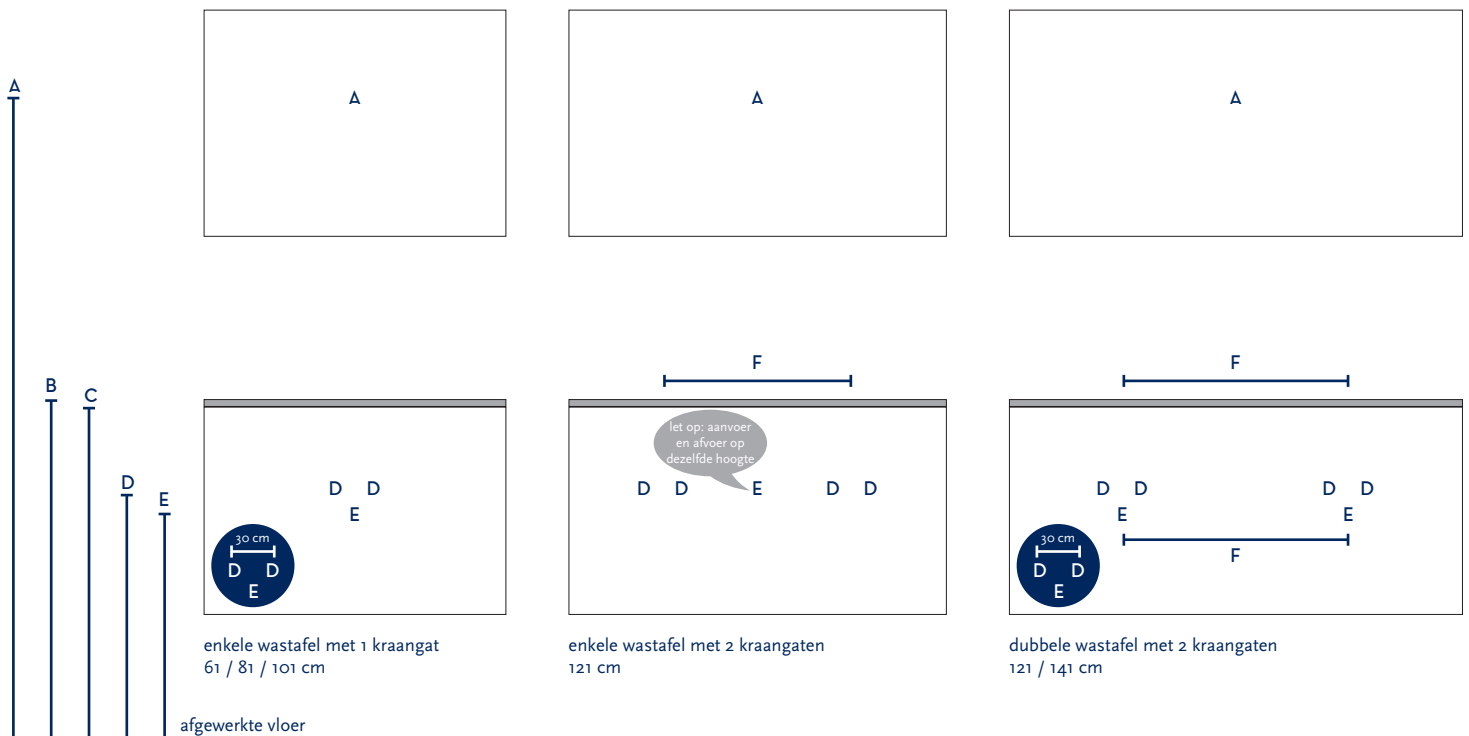

SERIE(S):	INFINITY / NEAT / VISION 55 cm hoog
WASTAFEL:	GALA

Materiaal wastafel:	Keramiek
Breedte wastafel:	61 / 81 / 101 / 121 / 141 cm
Diepte wastafel:	46 cm
Hoogte rand:	2 cm
Beschikbare kleuren:	Wit glans
Muurbevestiging mogelijk: (bevestigingsset wordt meegeleverd)	Ja
Leverbaar zonder kraangat:	Ja
Garantie:	2 jaar
De wastafel dient vóór verwerking gecontroleerd te worden!	

A	Aansluiting 220 V (indien spiegel mét verlichting):	170 cm		
B	Bovenkant wastafel:	90 cm		
C	Bovenkant wastafelkast:	88 cm		
D	Aanvoer warm en koud water:	65 cm		
E	Afvoer:	60 cm		
F	Afstand (h-o-h) tussen 2 kraangaten / afvoeren:	54 cm bij 121 cm - enkele bak	58 cm bij 121 cm - dubbele bak	63 cm bij wastafel 141 cm