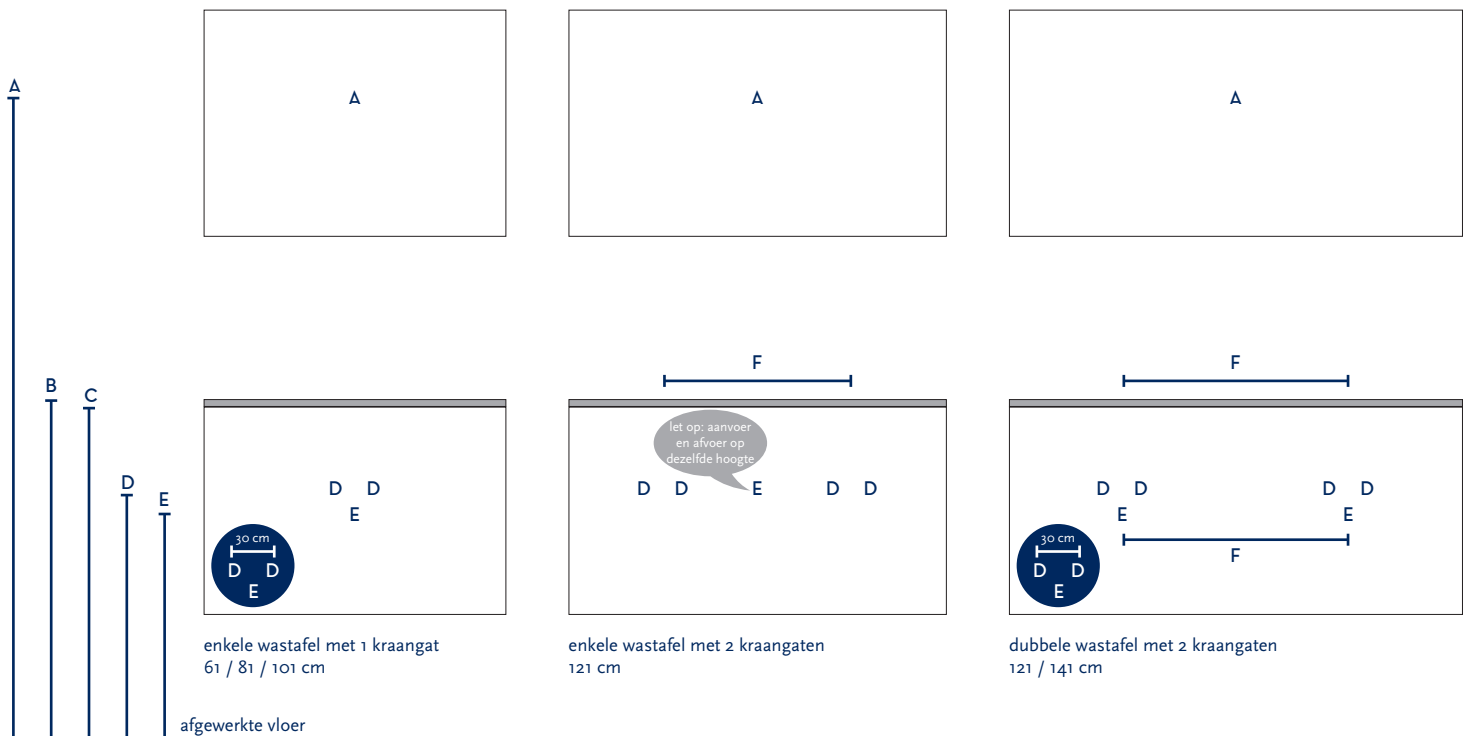

SERIE(S):	INFINITY / NEAT / VISION 55 cm hoog
WASTAFEL:	GALA

Materiaal wastafel:	Keramiek
Breedte wastafel:	61 / 81 / 101 / 121 / 141 cm
Diepte wastafel:	46 cm
Hoogte rand:	2 cm
Beschikbare kleuren:	Wit glans
Muurbevestiging mogelijk: (bevestigingsset wordt meegeleverd)	Ja
Leverbaar zonder kraangat:	Nee
Garantie:	2 jaar
De wastafel dient vóór verwerking gecontroleerd te worden!	

A	Aansluiting 220 V (indien spiegel mét verlichting):	170 cm		
B	Bovenkant wastafel:	90 cm		
C	Bovenkant wastafelkast:	88 cm		
D	Aanvoer warm en koud water:	65 cm		
E	Afvoer:	60 cm		
F	Afstand (h-o-h) tussen 2 kraangaten / afvoeren:	54 cm bij 121 cm - enkele bak	58 cm bij 121 cm - dubbele bak	63 cm bij wastafel 141 cm