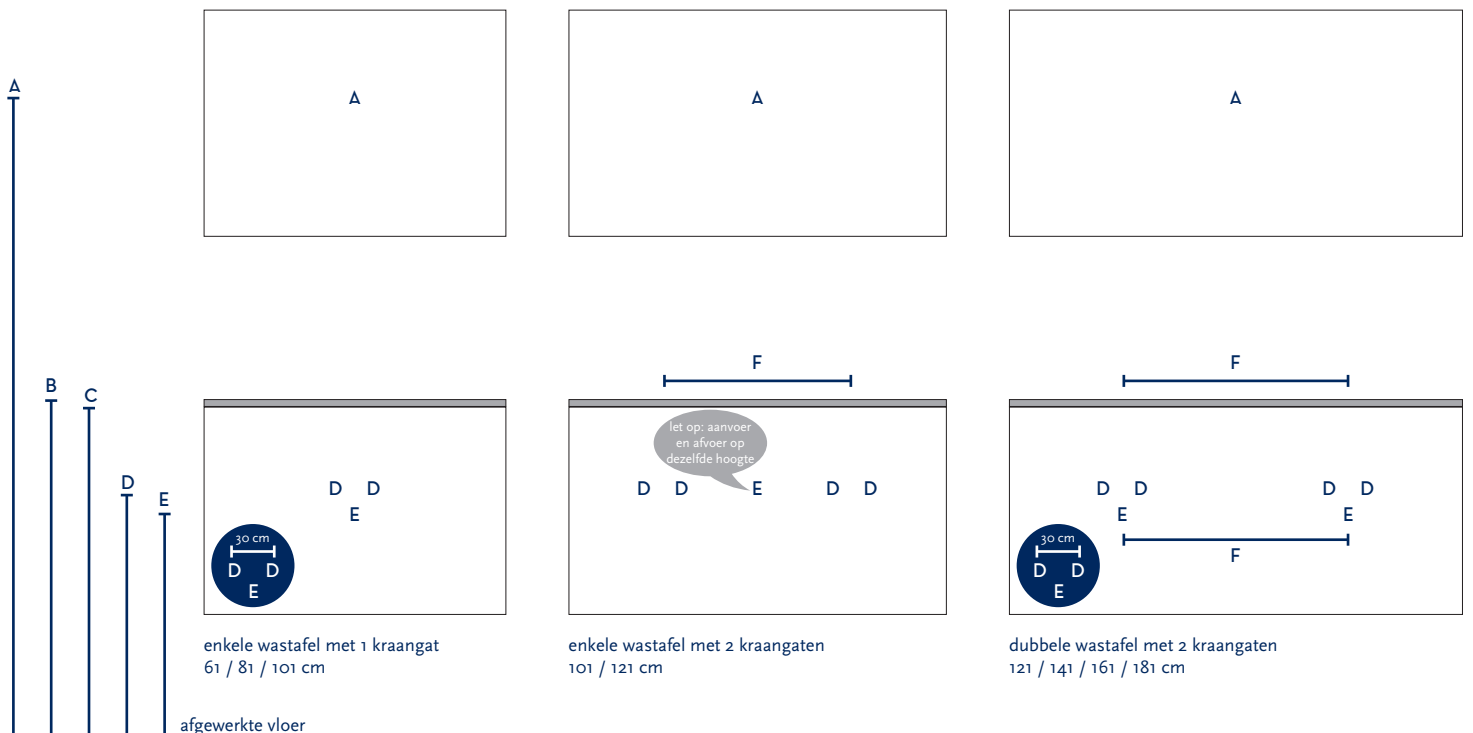

SERIE(S):	INFINITY / NEAT / VISION 55 cm hoog
WASTAFEL:	LEVANTE

Materiaal wastafel:	Compact stone
Breedte wastafel:	61 / 81 / 91 / 101 / 111 / 121 / 131 / 141 / 161 / 181 cm
Diepte wastafel:	46 cm
Hoogte rand:	2 cm
Beschikbare kleuren:	Wit, zwart, wit marmer en zwart marmer
Muurbevestiging mogelijk: (bevestigingsset wordt meegeleverd)	Nee
Leverbaar zonder kraangat:	Ja
Garantie:	2 jaar
De wastafel dient vóór verwerking gecontroleerd te worden!	

A	Aansluiting 220 V (indien spiegel mét verlichting):	170 cm
B	Bovenkant wastafel:	90 cm
C	Bovenkant wastafelkast:	88 cm
D	Aanvoer warm en koud water:	65 cm
E	Afvoer:	60 cm
F	Afstand (h-o-h) tussen 2 kraangaten / 2 afvoeren:	45 cm bij wastafel 101 cm 2 krg

Bij de **asymmetrische wastafel** kunt u de hoogtematen voor de aan- en afvoer aanhouden uit de tabel hiernaast.

Wanneer u werkt met een **asymmetrische wastafel óf met muurkranen** (wastafel zonder kraangaten) kunt u op de technische tekening van de wastafel (bovenaanzichten) de exacte positie zien van het kraangat en de afvoer(en). De maten op deze tekening zijn leidend.

60 cm bij 121 cm - enkele bak	60 cm bij 121 cm - dubbele bak	70 cm bij wastafel 141 cm	80 cm bij wastafel 161 cm	90 cm bij wastafel 181 cm
-------------------------------------	--------------------------------------	---------------------------------	---------------------------------	---------------------------------