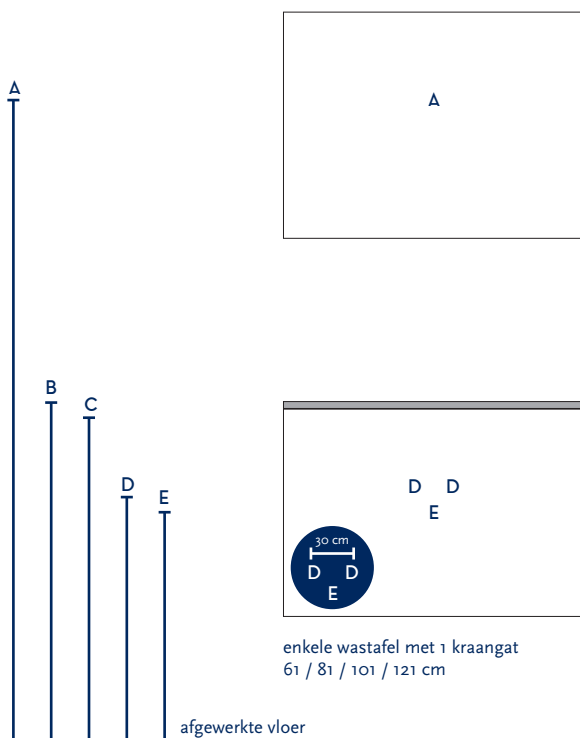

SERIE(S):	INFINITY / NEAT / VISION 55 cm hoog
WASTAFEL:	PICASSO

Materiaal wastafel:	Keramik
Breedte wastafel:	61 / 81 / 101 / 121 cm
Diepte wastafel:	46 cm
Hoogte rand:	1,2 cm
Beschikbare kleuren:	Wit glans, wit mat en zwart mat
Muurbevestiging mogelijk: (bevestigingsset wordt meegeleverd)	Nee
Leverbaar zonder kraangat:	Nee
Garantie:	2 jaar
De wastafel dient vóór verwerking gecontroleerd te worden!	

A	Aansluiting 220 V (indien spiegel mét verlichting):	170 cm
B	Bovenkant wastafel:	90 cm
C	Bovenkant wastafelkast:	89 cm
D	Aanvoer warm en koud water:	65 cm
E	Afvoer:	60 cm
F	Afstand (h-o-h) tussen 2 kraangaten / afvoeren:	N.v.t.