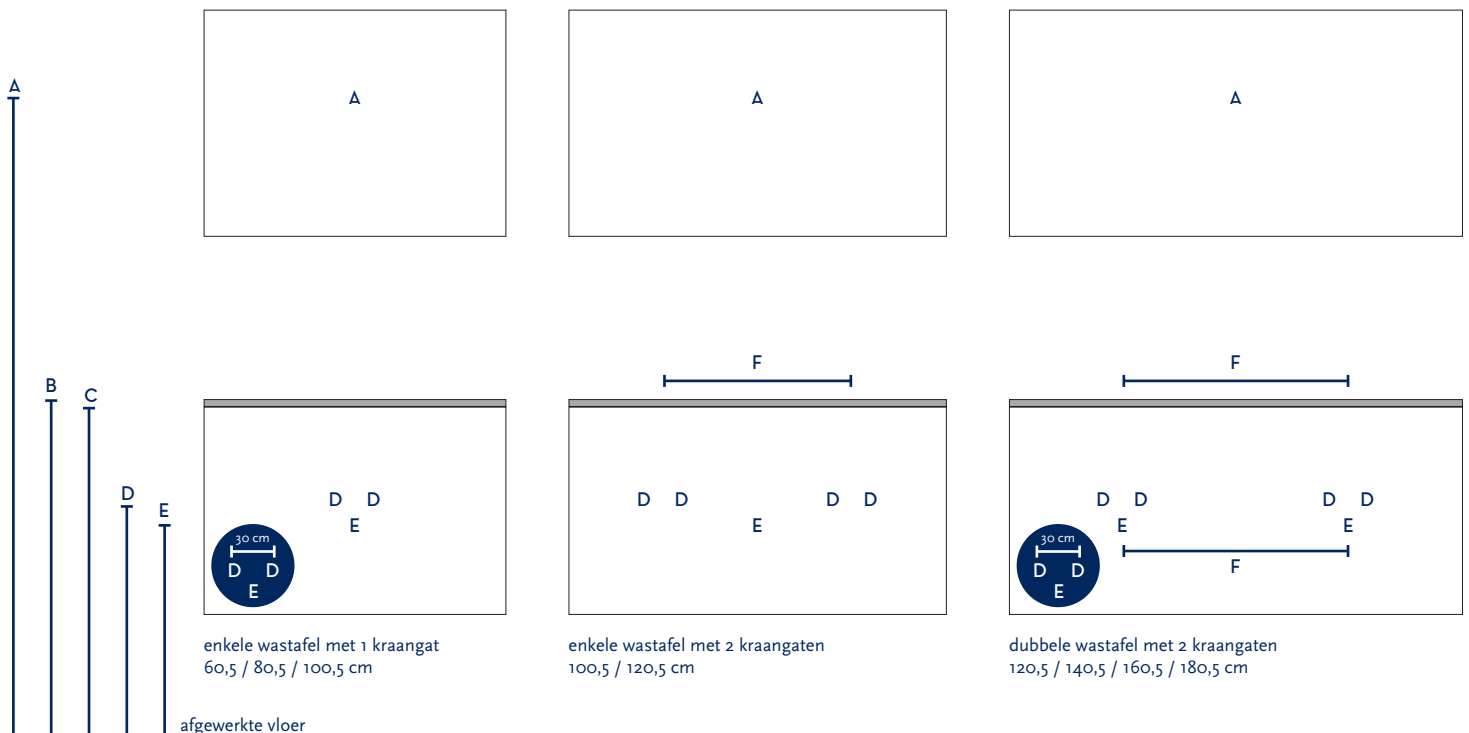

SERIE(S):	INFINITY / NEAT / VISION 55 cm hoog
WASTAFEL:	THIN

Materiaal wastafel:	Kunststeen
Breedte wastafel:	60,5 / 80,5 / 100,5 / 120,5 / 140,5 / 160,5 / 180,5 cm
Diepte wastafel:	45,5 cm
Hoogte rand:	2 cm
Beschikbare kleuren:	Wit glans en wit mat
Muurbevestiging mogelijk: (bevestigingsset wordt meegeleverd)	Nee
Leverbaar zonder kraangat:	Ja
Garantie:	2 jaar
De wastafel dient vóór verwerking gecontroleerd te worden!	

A	Aansluiting 220 V (indien spiegel mét verlichting):	170 cm
B	Bovenkant wastafel:	90 cm
C	Bovenkant wastafelkast:	88 cm
D	Aanvoer warm en koud water:	62 cm
E	Afvoer:	58 cm
F	Afstand (h-o-h) tussen 2 kraangaten / 2 afvoeren:	44,5 cm bij wastafel 100,5 cm 2krgr 58,5 cm bij 120,5 cm - enkele bak 60,5 cm bij 120,5 cm - dubbele bak 70 cm bij wastafel 140,5 cm 80,3 cm bij wastafel 160,5 cm 90,3 cm bij wastafel 180,5 cm

Bij de **asymmetrische wastafel** kunt u de hoogtematen voor de aan- en afvoer aanhouden uit de tabel hiernaast.

Wanneer u werkt met een **asymmetrische wastafel óf met muurkranen** (wastafel zonder kraangaten) kunt u op de technische tekening van de wastafel (bovenaanzichten) de exacte positie zien van het kraangat en de afvoer(en). De maten op deze tekening zijn leidend.